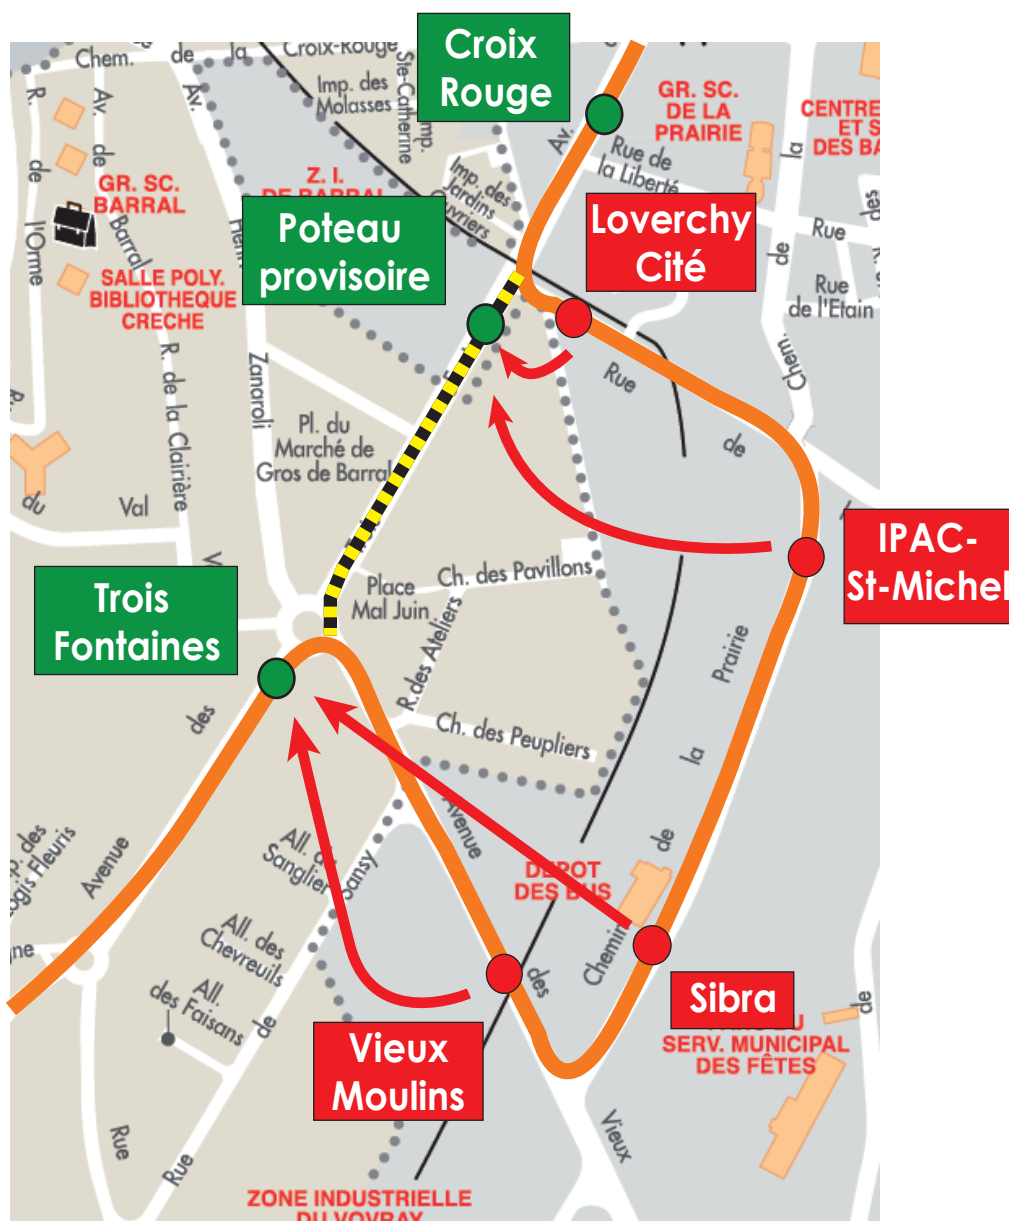

# DEVIATION

Renseignements  
04 50 10 04 04  
[www.sibra.fr](http://www.sibra.fr)

## Ligne 4

A partir du 16  
janvier 2017

En raison de travaux,  
les arrêts en **rouge** ne sont pas desservis  
et sont reportés aux arrêts en **vert**.

### Légende

- Arrêt non desservi
- Arrêt desservi
- ← Report
- Itinéraire habituel ligne 4
- Itinéraire modifié

Merci de votre  
compréhension