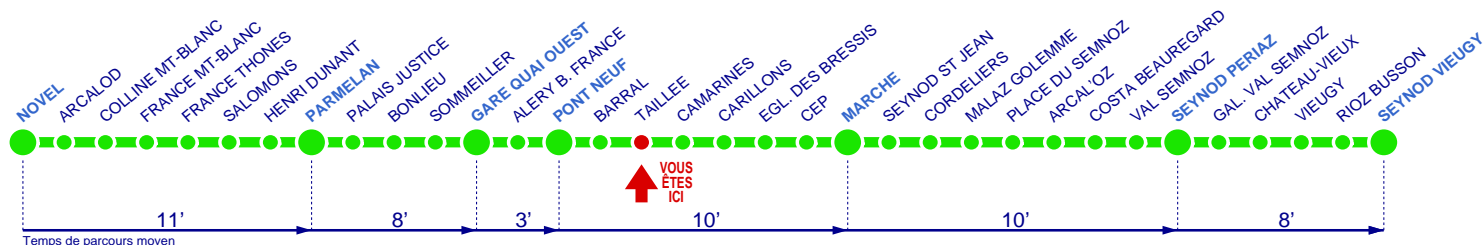

Arrêt: TAILLEE

Horaires de passage à cet arrêt à compter du 29 août 2016

DU LUNDI AU VENDREDI EN PERIODE SCOLAIRE

HEURES	MINUTES
05 h	45y
06 h	21z 43y 57y
07 h	10z 26y 37y 48y 59y
08 h	10y 21y 32y 42y 55z
09 h	08z 21z 32y 45z 59z
10 h	13z 28z 44y 59z
11 h	12z 27z 42y 56z
12 h	11y 19z 30z 44y 59z
13 h	13z 27z 39z 51y
14 h	02z 16y 28z 41y 55z
15 h	08z 22y 34z 49y
16 h	02z 15y 28z 41y 53y
17 h	06y 19y 33y 46y 59y
18 h	12z 24z 36y 49z
19 h	01y 14z 26y 38z 49y
20 h	02z 17z
21 h	04z

LE SAMEDI ET VACANCES SCOLAIRES

HEURES	MINUTES
05 h	41z
06 h	16z 31z 48z
07 h	04z 17z 25y 33z 43z 51y 59z
08 h	07z 15y 23y 31y 39z 48z 57z
09 h	04z 11z 21z 30y 37z 47z 58z
10 h	10z 23z 36z 49y
11 h	02z 15z 28z 40y 52z
12 h	04y 13z 23z 33y 48z
13 h	03y 14z 25z 36y 48z 55z
14 h	02y 12z 22z 37y 52z
15 h	05z 18z 31z 44y 56z
16 h	08z 17z 26y 33z 40y 50y
17 h	00y 09y 18y 29y 39y 49y 58z
18 h	06y 15y 24y 34y 43y 53z
19 h	03y 13z 25y 38z 53y
20 h	05y 19z
21 h	05z

z : Terminus SEYNOD PERIAZ
y : Terminus SEYNOD VIEUGY

Ces horaires, donnés à titre indicatif, sont calculés pour des conditions normales de circulation. Nous faisons de notre mieux pour les respecter. Nous vous remercions de votre compréhension.