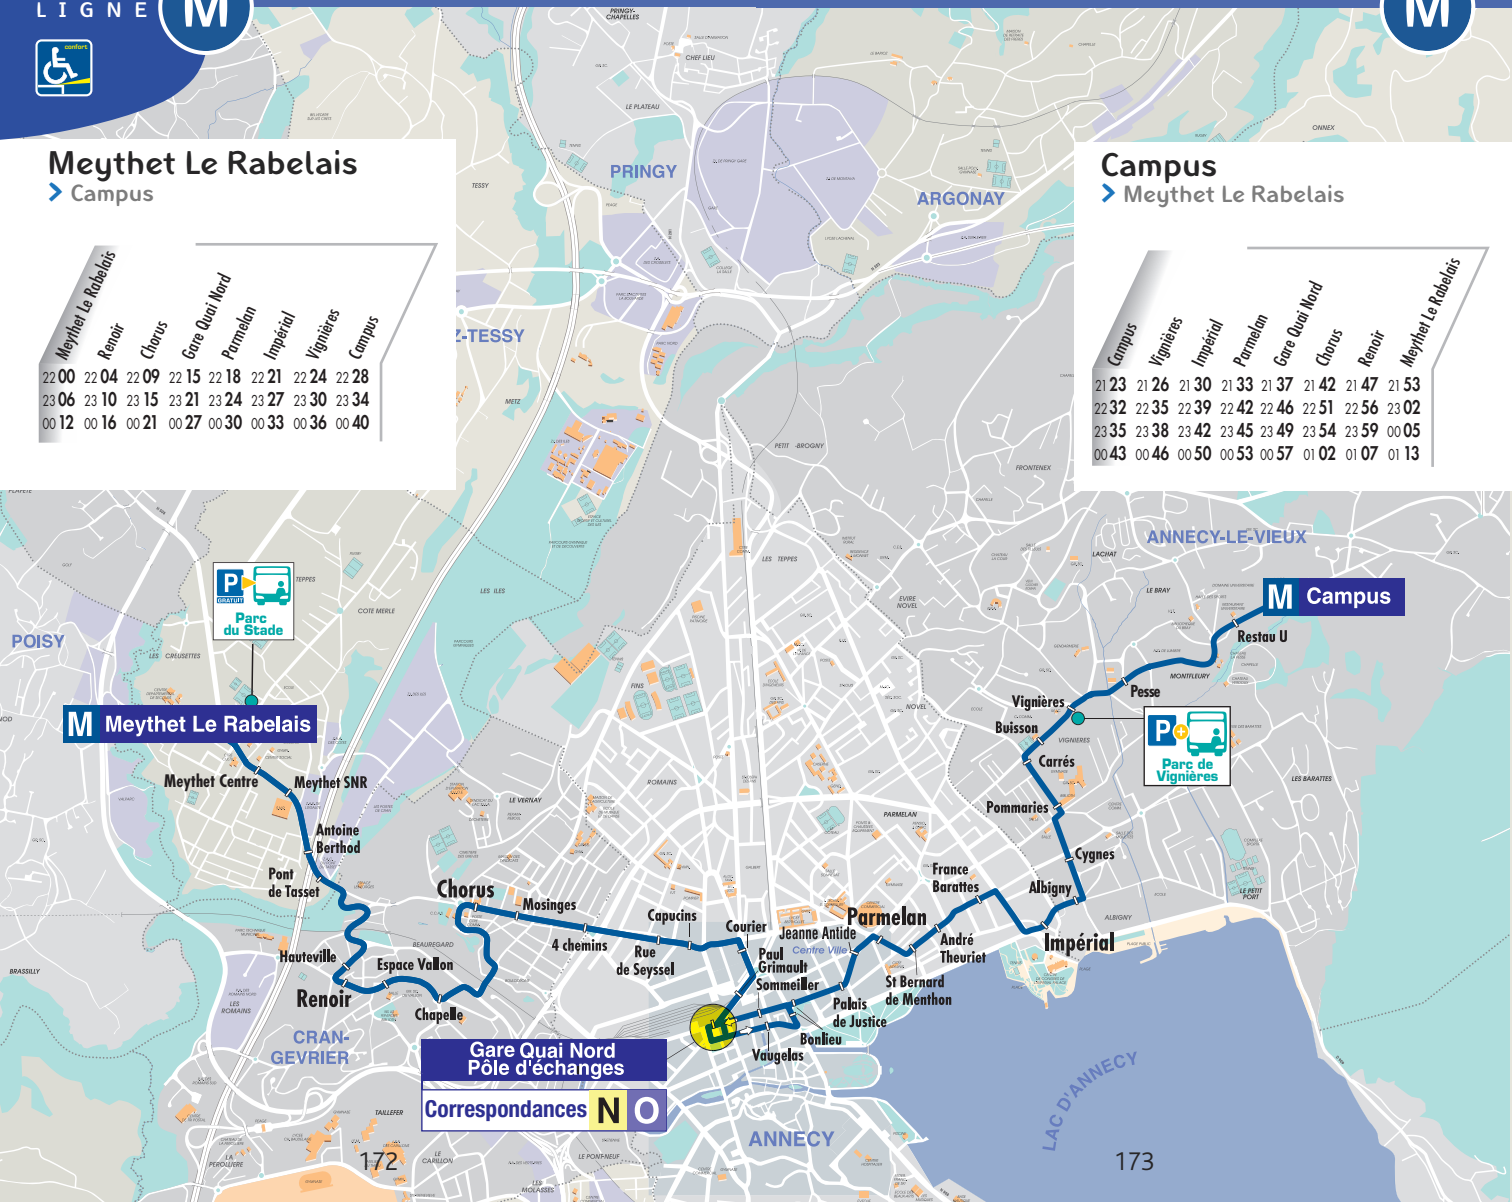

# Meythet Le Rabelais Campus

LIGNE **M**

**M**

## Meythet Le Rabelais

> Campus

Meythet Le Rabelais	Renoir	Chorus	Gare Quai Nord	Parmelan	Imperial	Vignières	Campus
22 00	22 04	22 09	22 15	22 18	22 21	22 24	22 28
23 06	23 10	23 15	23 21	23 24	23 27	23 30	23 34
00 12	00 16	00 21	00 27	00 30	00 33	00 36	00 40

## Campus

> Meythet Le Rabelais

Campus	Vignières	Imperial	Parmelan	Gare Quai Nord	Chorus	Renoir	Meythet Le Rabelais
21 23	21 26	21 30	21 33	21 37	21 42	21 47	21 53
22 32	22 35	22 39	22 42	22 46	22 51	22 56	23 02
23 35	23 38	23 42	23 45	23 49	23 54	23 59	00 05
00 43	00 46	00 50	00 53	00 57	01 02	01 07	01 13

**M** Meythet Le Rabelais

**M** Campus

Gare Quai Nord  
Pôle d'échanges

Correspondances **N O**