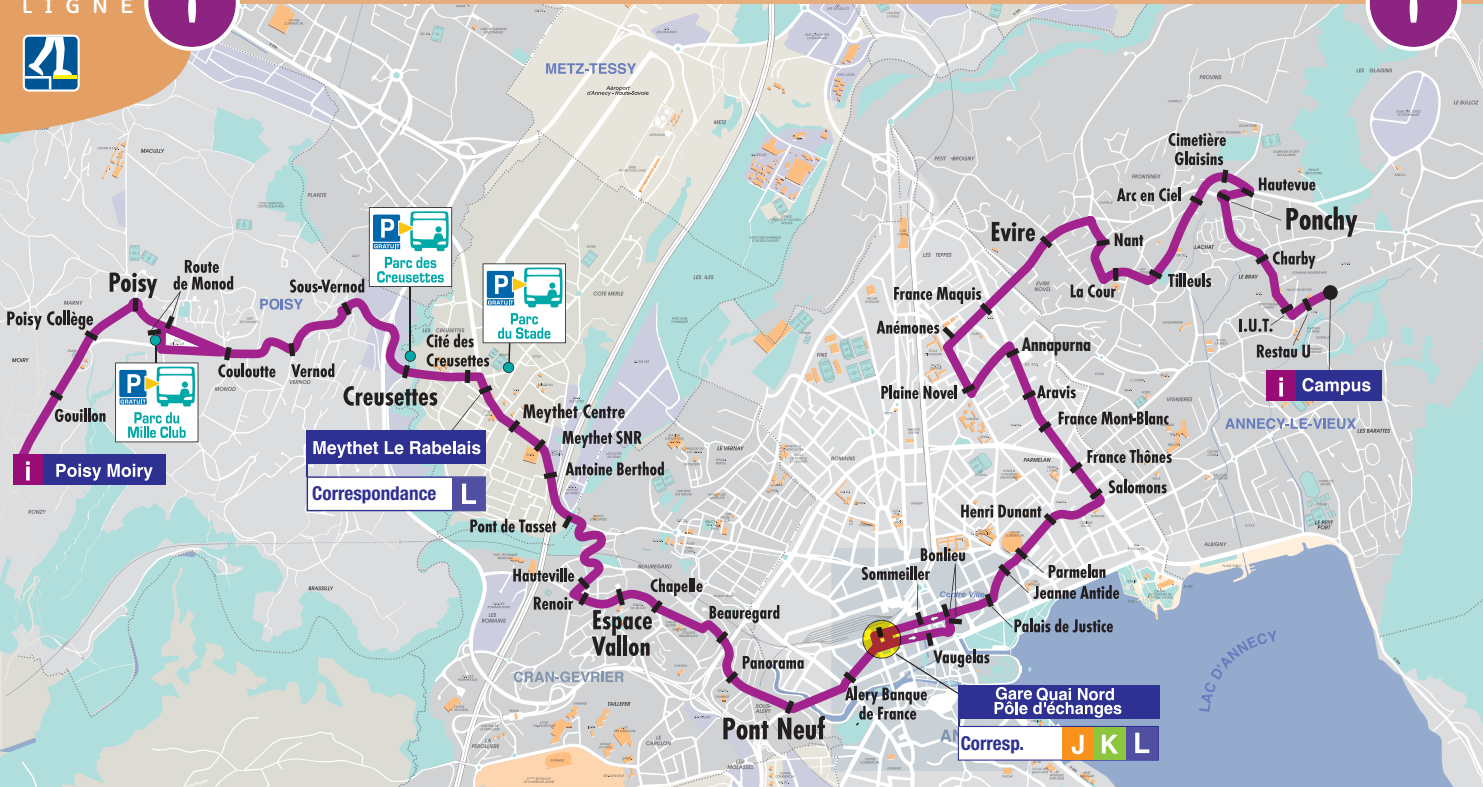

Poisy-Moiry Campus

LIGNE

i Poisy Moiry

Meythet Le Rabelais

Correspondance **L**

Gare Quai Nord
Pôle d'échanges

Corresp. **J K L**