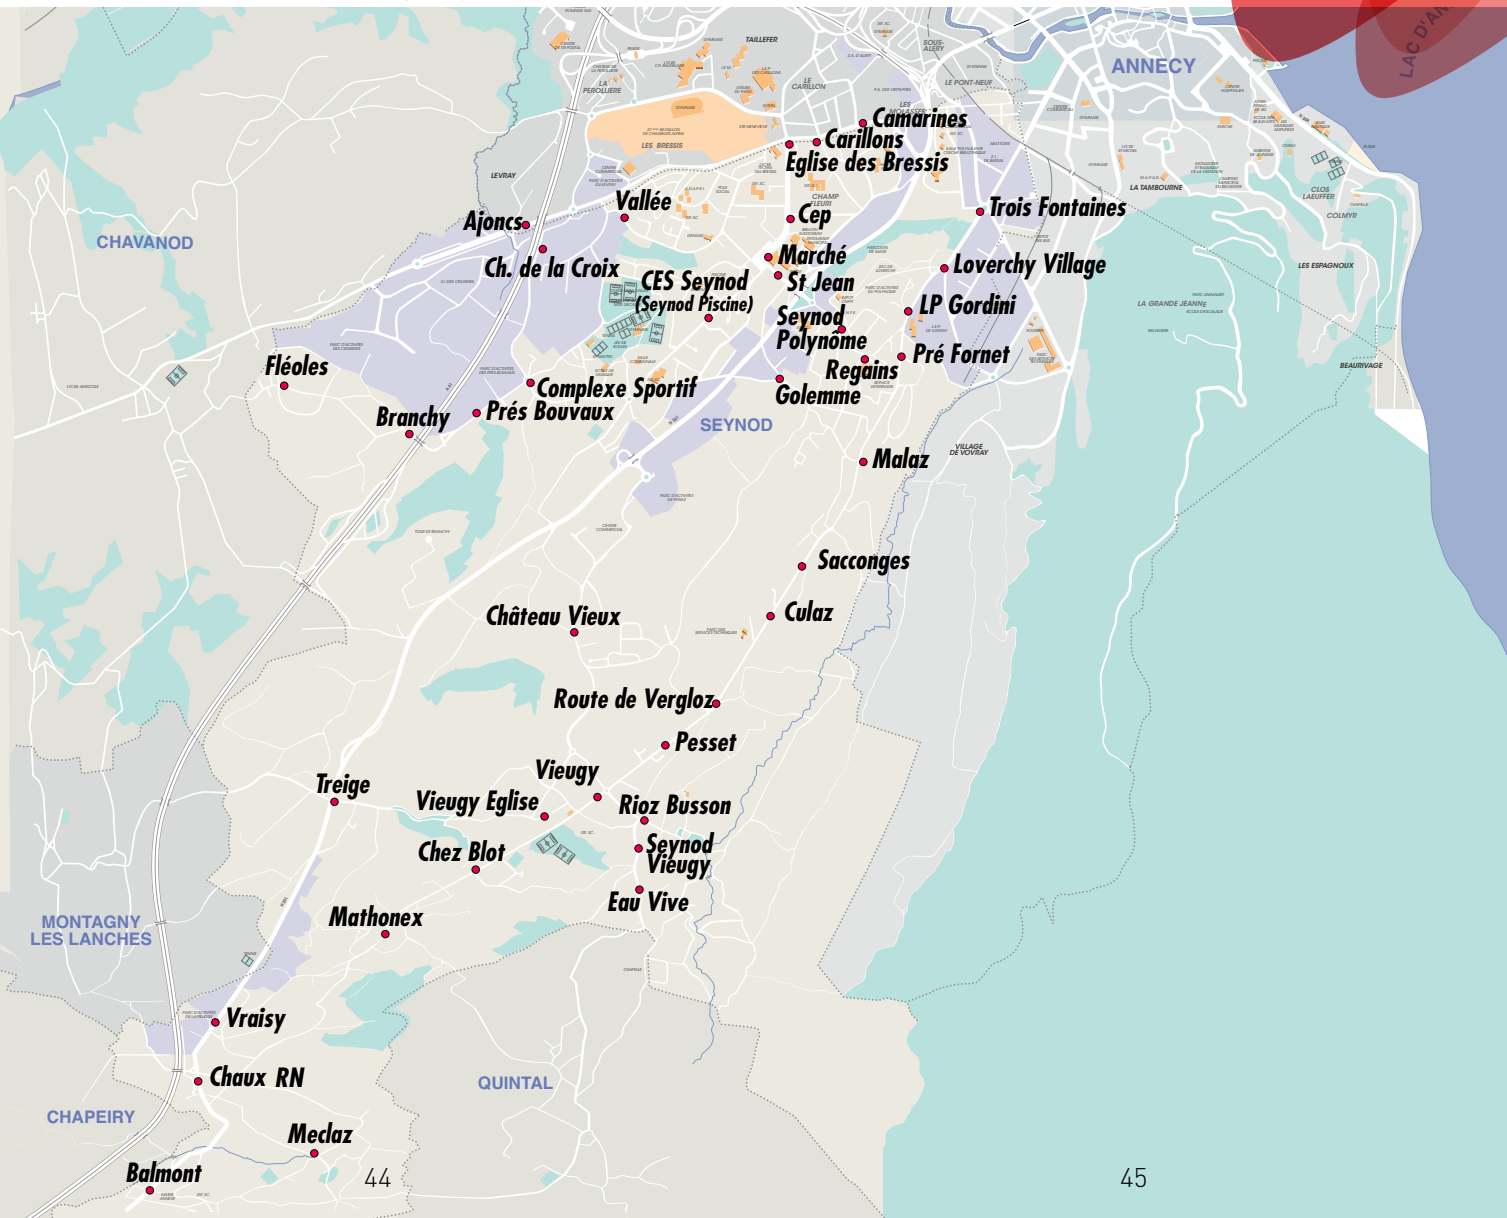

# Seynod

Communes d'Annecy

LIGNES SCOLAIRES

- Ajoncs
- Fléoles
- Branchy
- Ch. de la Croix
- Prés Bouvaux
- Complexe Sportif
- Vallée
- CES Seynod (Seynod Piscine)
- Carillons
- Eglise des Bressis
- Cep
- Marché
- St Jean
- Seynod Polynôme
- Regains Golemme
- Malaz
- Sacconges
- Culaz
- Route de Vergloz
- Pesset
- Treige
- Vieugy
- Vieugy Eglise
- Rioz Busson
- Seynod Vieugy
- Eau Vive
- Mathonex
- Vraisay
- Chaux RN
- Meclaz
- Balmont
- Château Vieux
- Camairines
- Trois Fontaines
- Loverchy Village
- LP Gordini
- Pré Fornet

## Commune d'Annecy

LIGNES SCOLAIRES

Les élèves en provenance de Château Vieux pourront emprunter la ligne 05 pour rejoindre à "LÉP Carillons" les cars scolaires 128 et 130 à 7h26.

## Commune d'Annecy