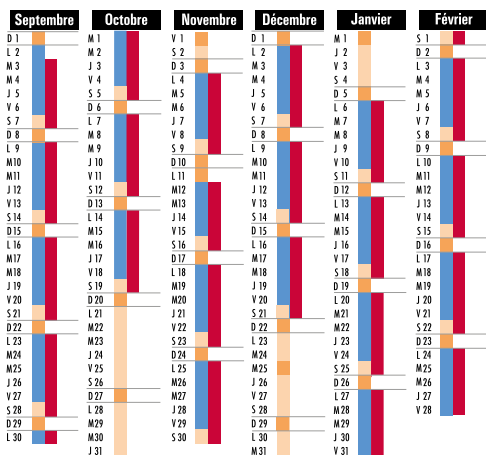

Calendrier 2013 / 2014

Périodes de fonctionnement pour les lignes :

-  • Principales
 -  • Extensions
 -  • Express en période scolaire
 -  • Principales
 -  • Extensions
 -  • Express le samedi, les vacances scolaires et à partir du 21 juin 2014
 -  • Scolaires
 -  • Dim'bus
 -  • Ligne d'été
- Tous les W.E. et jours fériés de juin et tous les jours de juillet et août