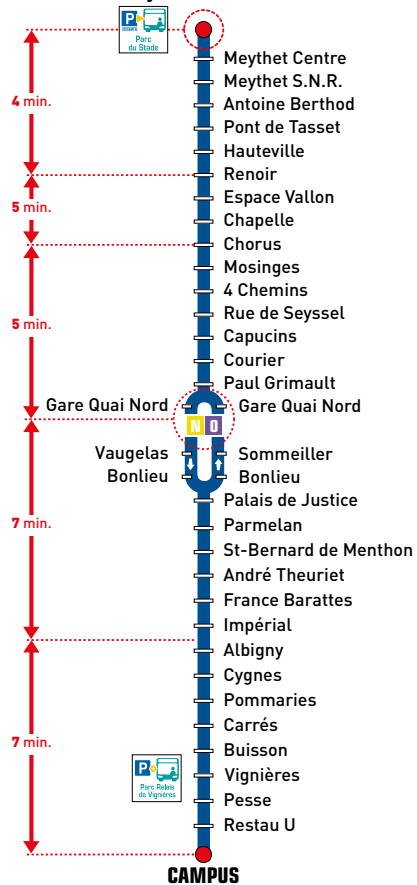

Meythet Le Rabelais

Temps de parcours moyen

Cette ligne est entièrement accessible aux personnes à mobilité réduite et aux fauteuils roulants (véhicules à plancher surbaissé, emplacement réservé aux fauteuils et rampe d'accès).

Espace Sibra
 21, rue de la Gare - BP 202
 74005 Annecy Cedex
 contact : sibra@sibra.fr
 Tél. 04 50 10 04 04
 Pour toute information sur les lignes, tarifs et horaires

↑ ↓ Meythet Le Rabelais Campus

MEYTHET LE RABELAIS	22:00	23:06	00:12	
Antoine Berthod	22:01	23:07	00:13	
Espace Vallon	22:04	23:10	00:16	
Chorus	22:09	23:15	00:21	
Rue de Seyssel	22:11	23:17	00:23	
Courier	22:13	23:19	00:25	
GARE QUAI NORD	22:15	23:21	00:27	
Parmelan	22:18	23:24	00:30	
Impérial	22:21	23:27	00:33	
Pommaries	22:23	23:29	00:35	
Vignières	22:24	23:30	00:36	
CAMPUS	22:28	23:34	00:40	
CAMPUS	21:23	22:32	23:35	00:43
Vignières	21:26	22:35	23:38	00:46
Pommaries	21:28	22:37	23:40	00:48
Impérial	21:30	22:39	23:42	00:50
Parmelan	21:33	22:42	23:45	00:53
GARE QUAI NORD	21:37	22:46	23:49	00:57
Courier	21:38	22:47	23:50	00:58
Rue de Seyssel	21:40	22:49	23:52	01:00
Chorus	21:42	22:51	23:54	01:02
Espace Vallon	21:46	22:55	23:58	01:06
Antoine Berthod	21:50	22:59	00:02	01:10
MEYTHET LE RABELAIS	21:53	23:02	00:05	01:13