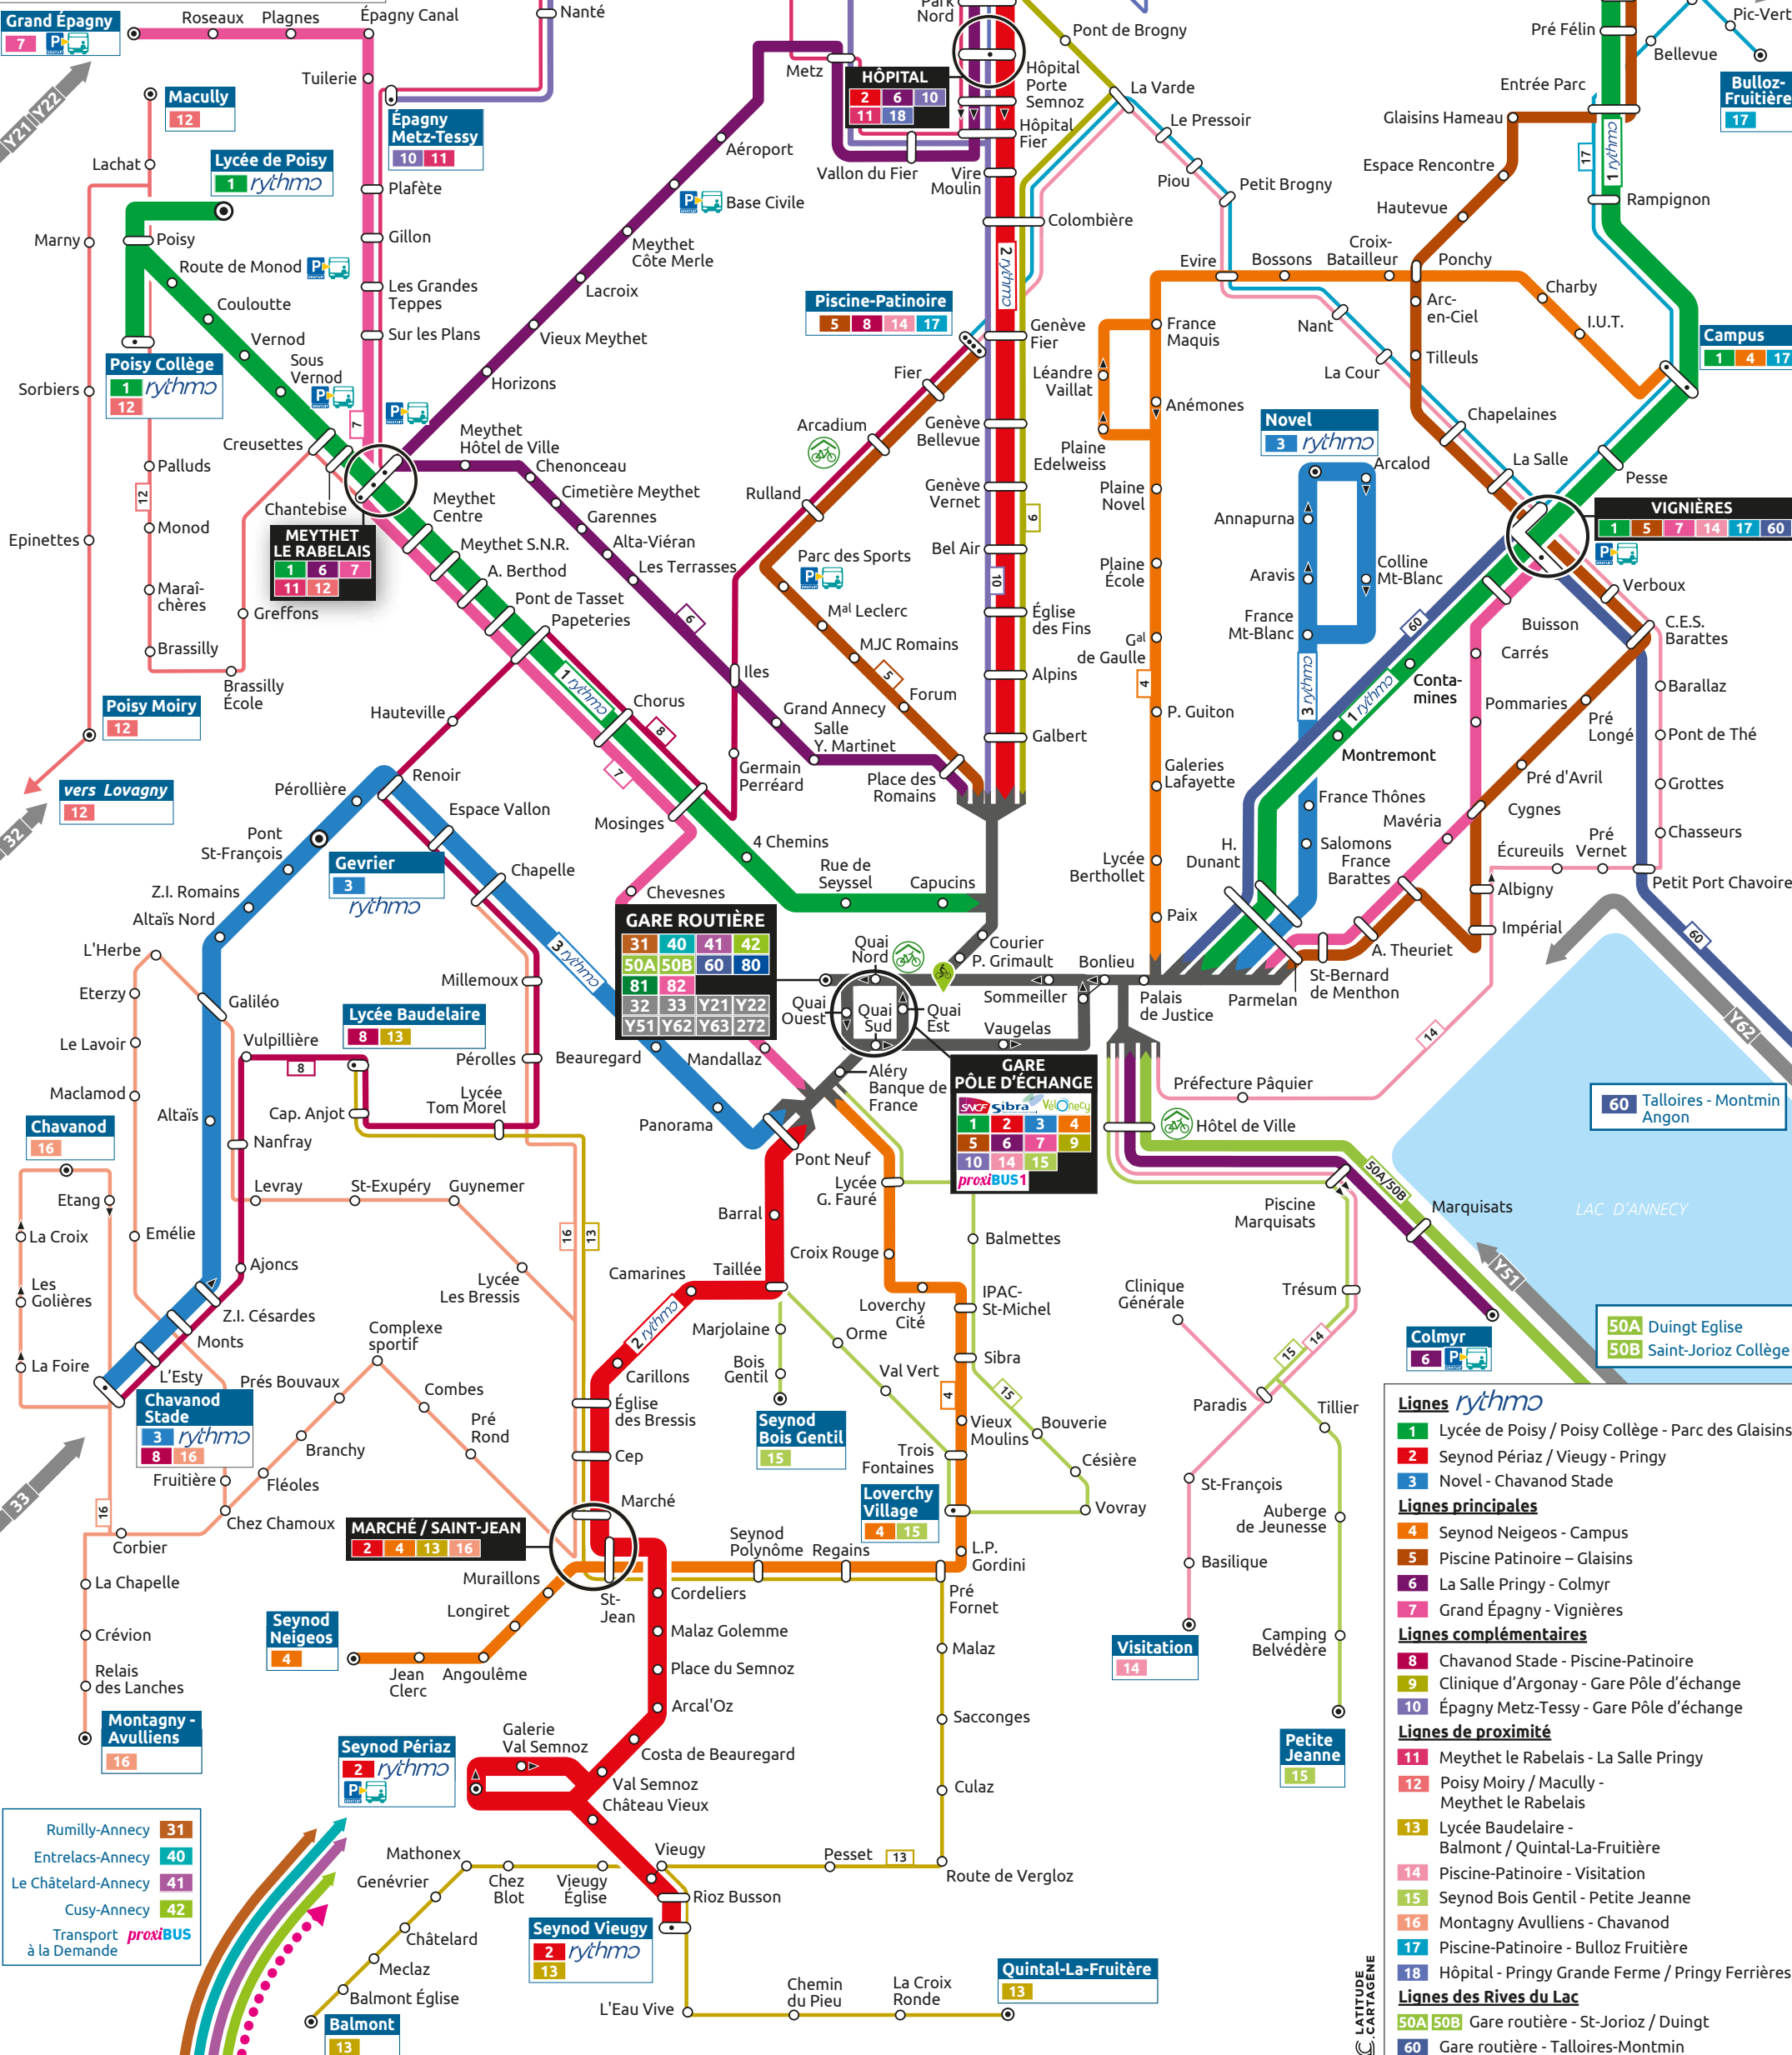

LÉGENDE :

- Arrêt desservi dans les deux sens
- Arrêt desservi dans un seul sens
- Correspondance
- Terminus
- 🚗 Parc relais
- 🚲 Vélonécy
- 🚲 Consigne à vélo

Lignes rythmo

- 1, 2 et 3 Ligne principale (4, 5, 6, 7)
- 8, 9, 10 Ligne complémentaire (8, 9, 10)
- 11, 12, 13, 14, 15, 16, 17, 18 Ligne de proximité (11, 12, 13, 14, 15, 16, 17, 18)
- 31, 40, 41, 42, 80, 81, 82, TAD Ligne interurbaine (31, 40, 41, 42, 80, 81, 82, TAD)
- 50A, 50B et 60 Ligne des Rives du Lac (50A, 50B et 60)
- Ligne régionale

- Lignes *rythmo***
- 1 Lycée de Poisy / Poisy Collège - Parc des Glaisins
 - 2 Seynod Périaz / Vieugy - Pringy
 - 3 Novel - Chavanod Stade
- Lignes principales**
- 4 Seynod Neigeos - Campus
 - 5 Piscine Patinoire - Glaisins
 - 6 La Salle Pringy - Colmyr
 - 7 Grand Épagny - Vignières
- Lignes complémentaires**
- 8 Chavanod Stade - Piscine-Patinoire
 - 9 Clinique d'Argonay - Gare Pôle d'échange
 - 10 Épagny Metz-Tessy - Gare Pôle d'échange
- Lignes de proximité**
- 11 Meythet le Rabelais - La Salle Pringy
 - 12 Poisy Moiry / Macully - Meythet le Rabelais
 - 13 Lycée Baudelaire - Balmont / Quintal-La-Fruitière
 - 14 Piscine-Patinoire - Visitation
 - 15 Seynod Bois Gentil - Petite Jeanne
 - 16 Montagny Avulliens - Chavanod
 - 17 Piscine-Patinoire - Bulloz Fruitière
 - 18 Hôpital - Pringy Grande Ferme / Pringy Ferrières
- Lignes des Rives du Lac**
- 50A 50B Gare routière - St-Jorioz / Duingt
 - 60 Gare routière - Talloires-Montmin

- Rumilly-Anney 31
- Entrelacs-Anney 40
- Le Châtelard-Anney 41
- Cusy-Anney 42
- Transport *proxibus* à la Demande