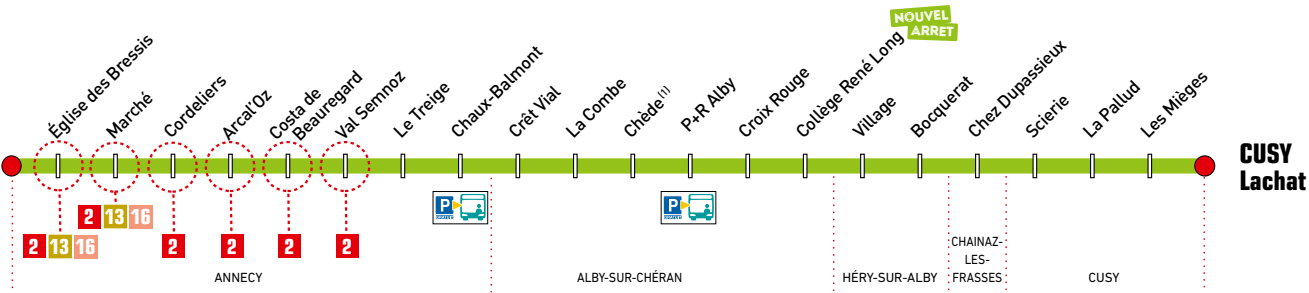

**ANNECY**  
Gare routière

PÔLE D'ÉCHANGE			
1	2	3	4
5	6	7	9
10	14	15	

Anney Gare routière  
↔ Cusy Lachat

Toute l'année du lundi au samedi

42

Valable à partir du  
28 août  
2023

## Cusy Lachat → Annecy Gare routière

JOURS DE FONCTIONNEMENT		L. à V.	Samedi	L. à V.	Samedi	L. à S.
TOUTE L'ANNÉE HORS JOURS FÉRIÉS		X	X	X	X	X
CUSY	LACHAT	06:36	07:25	08:20	09:00	10:05
	Les Mièges	06:38	07:27	08:22	09:02	10:07
	La Pallud	06:39	07:28	08:23	09:03	10:08
	Scierie	06:41	07:30	08:25	09:05	10:10
CHAINAZ-LES-FRASSES	Chez Dupassieux	06:46	07:35	08:30	09:10	10:15
HÉRY-SUR-ALBY	Bocquerat	06:48	07:37	08:32	09:12	10:17
	Village	06:53	07:42	08:37	09:17	10:22
ALBY-SUR-CHÉРАН	Collège René Long	06:57	07:46	08:41	09:21	10:26
	Croix Rouge	06:59	07:48	08:43	09:23	10:28
	P+R Alby	07:01	07:50	08:45	09:25	10:30
	Chède	07:02	07:51	08:46	09:26	10:31
	La Combe	07:04	07:53	08:48	09:28	10:33
	Crêt Vial	07:06	07:55	08:50	09:29	10:34
ANNECY	Chaux-Balmont	07:11	08:00	08:55	09:34	10:39
	Le Treige	07:16	08:05	09:00	09:38	10:43
	Val Semnoz	07:21	08:10	09:05	09:43	10:48
	Costa de Beauregard	07:21	08:10	09:05	09:43	10:48
	Arcal'Oz	07:22	08:11	09:06	09:44	10:49
	Cordeliers	07:24	08:13	09:08	09:46	10:51
	Marché	07:24	08:13	09:08	09:46	10:51
	Église des Bressis	07:26	08:15	09:10	09:48	10:53
	GARE ROUTIÈRE	07:40	08:29	09:19	09:55	11:00

(1) L'arrêt Chède (en direction de Cusy) se situe à proximité du magasin bio. En direction d'Annecy, l'arrêt se situe sur la RD1201.

**HORAIRES  
IDENTIQUES  
TOUTE L'ANNÉE**

Le véhicule est accessible aux personnes à mobilité réduite et aux fauteuils roulants (plateforme élévatrice et emplacement réservé aux fauteuils).