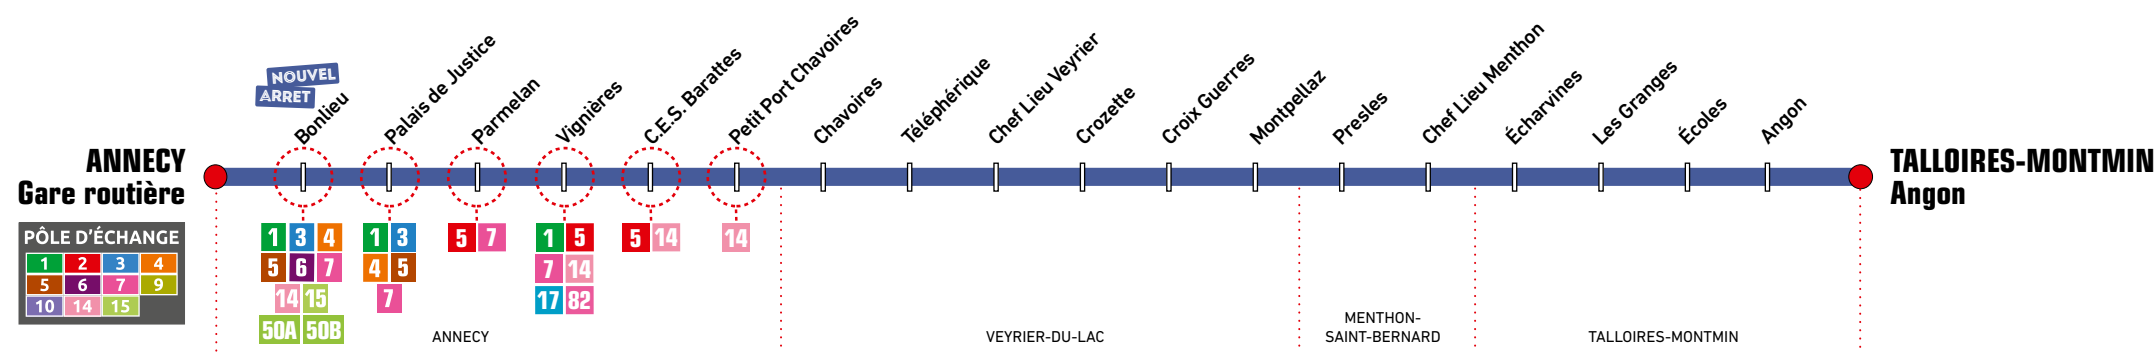

TALLOIRES-MONTMIN ANGNON	06:25	06:55	07:30	08:05	08:50	09:35	10:15	10:55	11:35	12:15	12:55	13:35	14:15	14:55	15:35	16:11	16:45	17:20	17:55	18:30	19:05	19:40	20:15	20:55	21:35	22:30
TALLOIRES-MONTMIN	Angon	06:25	06:55	07:30	08:05	08:50	09:35	10:15	10:55	11:35	12:15	12:55	13:35	14:15	14:55	15:35	16:11	16:45	17:20	17:55	18:30	19:05	19:40	20:15	20:55	21:35	22:30
	Écoles	06:29	06:59	07:34	08:09	08:54	09:39	10:19	10:59	11:39	12:19	12:59	13:38	14:19	14:59	15:39	16:15	16:49	17:24	17:59	18:34	19:09	19:44	20:19	20:59	21:38	22:34
	Les Granges	06:32	07:03	07:38	08:13	08:58	09:43	10:22	11:03	11:42	12:22	13:03	13:41	14:23	15:03	15:42	16:19	16:53	17:28	18:03	18:37	19:12	19:47	20:22	21:02	21:41	22:37
	Écharvines	06:34	07:05	07:40	08:15	09:00	09:45	10:24	11:05	11:44	12:24	13:05	13:43	14:25	15:05	15:44	16:21	16:55	17:30	18:05	18:39	19:14	19:49	20:23	21:04	21:43	22:38
MENTHON-SAINT-BERNARD	Chef Lieu Menthon	06:36	07:08	07:42	08:18	09:03	09:47	10:26	11:07	11:46	12:26	13:07	13:46	14:28	15:07	15:46	16:23	16:57	17:32	18:07	18:41	19:16	19:51	20:25	21:06	21:45	22:40
	Presles	06:38	07:10	07:44	08:21	09:05	09:49	10:28	11:09	11:48	12:28	13:09	13:48	14:30	15:09	15:48	16:25	16:59	17:34	18:09	18:43	19:18	19:53	20:27	21:08	21:47	22:42
	Montpellaz	06:39	07:12	07:46	08:23	09:06	09:50	10:29	11:10	11:49	12:29	13:10	13:49	14:31	15:10	15:49	16:26	17:00	17:35	18:10	18:44	19:19	19:54	20:28	21:09	21:48	22:43
	Croix Guerres	06:41	07:13	07:47	08:24	09:08	09:52	10:31	11:12	11:51	12:31	13:12	13:51	14:33	15:12	15:51	16:28	17:02	17:37	18:11	18:45	19:20	19:55	20:29	21:10	21:49	22:44
VEYRIER-DU-LAC	Crozette	06:41	07:14	07:48	08:25	09:08	09:52	10:31	11:12	11:51	12:31	13:12	13:51	14:33	15:12	15:51	16:28	17:02	17:37	18:12	18:46	19:21	19:56	20:30	21:11	21:50	22:45
	Chef Lieu Veyrier	06:43	07:16	07:50	08:27	09:10	09:54	10:33	11:14	11:53	12:33	13:14	13:53	14:35	15:14	15:53	16:30	17:04	17:39	18:13	18:47	19:22	19:57	20:31	21:12	21:51	22:46
	Téléphérique	06:45	07:18	07:52	08:29	09:12	09:56	10:35	11:16	11:55	12:35	13:16	13:55	14:37	15:16	15:55	16:32	17:06	17:41	18:15	18:49	19:24	19:59	20:33	21:14	21:53	22:48
	Chavoires	06:46	07:19	07:53	08:30	09:13	09:57	10:36	11:17	11:56	12:36	13:17	13:56	14:38	15:17	15:56	16:33	17:07	17:42	18:16	18:50	19:25	20:00	20:34	21:15	21:54	22:49
	Petit Port Chavoires	06:49	07:22	07:56	08:33	09:16	10:00	10:39	11:20	11:59	12:39	13:20	13:59	14:41	15:19	15:59	16:36	17:10	17:45	18:19	18:53	19:28	20:03	20:37	21:18	21:57	22:52
	C.E.S. Barattes	06:51	07:24	07:58	08:35	09:18	10:02	10:41	11:22	12:01	12:41	13:22	14:01	14:43	15:21	16:01	16:38	17:12	17:47	18:21	18:55	19:30	20:05	20:39	21:20	21:59	22:54
	Vignières	06:53	07:27	08:01	08:38	09:21	10:05	10:44	11:25	12:04	12:44	13:25	14:04	14:46	15:24	16:04	16:41	17:15	17:50	18:24	18:58	19:32	20:07	20:41	21:22	22:01	22:56
ANNECY	Parmelan	06:58	07:32	08:06	08:44	09:27	10:11	10:50	11:31	12:10	12:51	13:32	14:11	14:53	15:31	16:11	16:49	17:23	17:58	18:31	19:04	19:38	20:13	20:47	21:27	22:06	23:01
	Palais de Justice	06:59	07:33	08:08	08:45	09:28	10:13	10:52	11:33	12:12	12:53	13:34	14:13	14:55	15:33	16:13	16:51	17:25	18:00	18:33	19:06	19:40	20:14	20:48	21:28	22:07	23:02
	Bonlieu	07:00	07:34	08:08	08:46	09:29	10:14	10:53	11:34	12:13	12:54	13:35	14:14	14:56	15:34	16:14	16:52	17:26	18:01	18:34	19:07	19:41	20:15	20:49	21:29	22:08	23:03
	GARE ROUTIÈRE	07:03	07:37	08:12	08:50	09:33	10:18	10:57	11:38	12:17	12:58	13:39	14:18	15:00	15:38	16:19	16:57	17:31	18:06	18:38	19:11	19:45	20:19	20:53	21:32	22:11	23:06