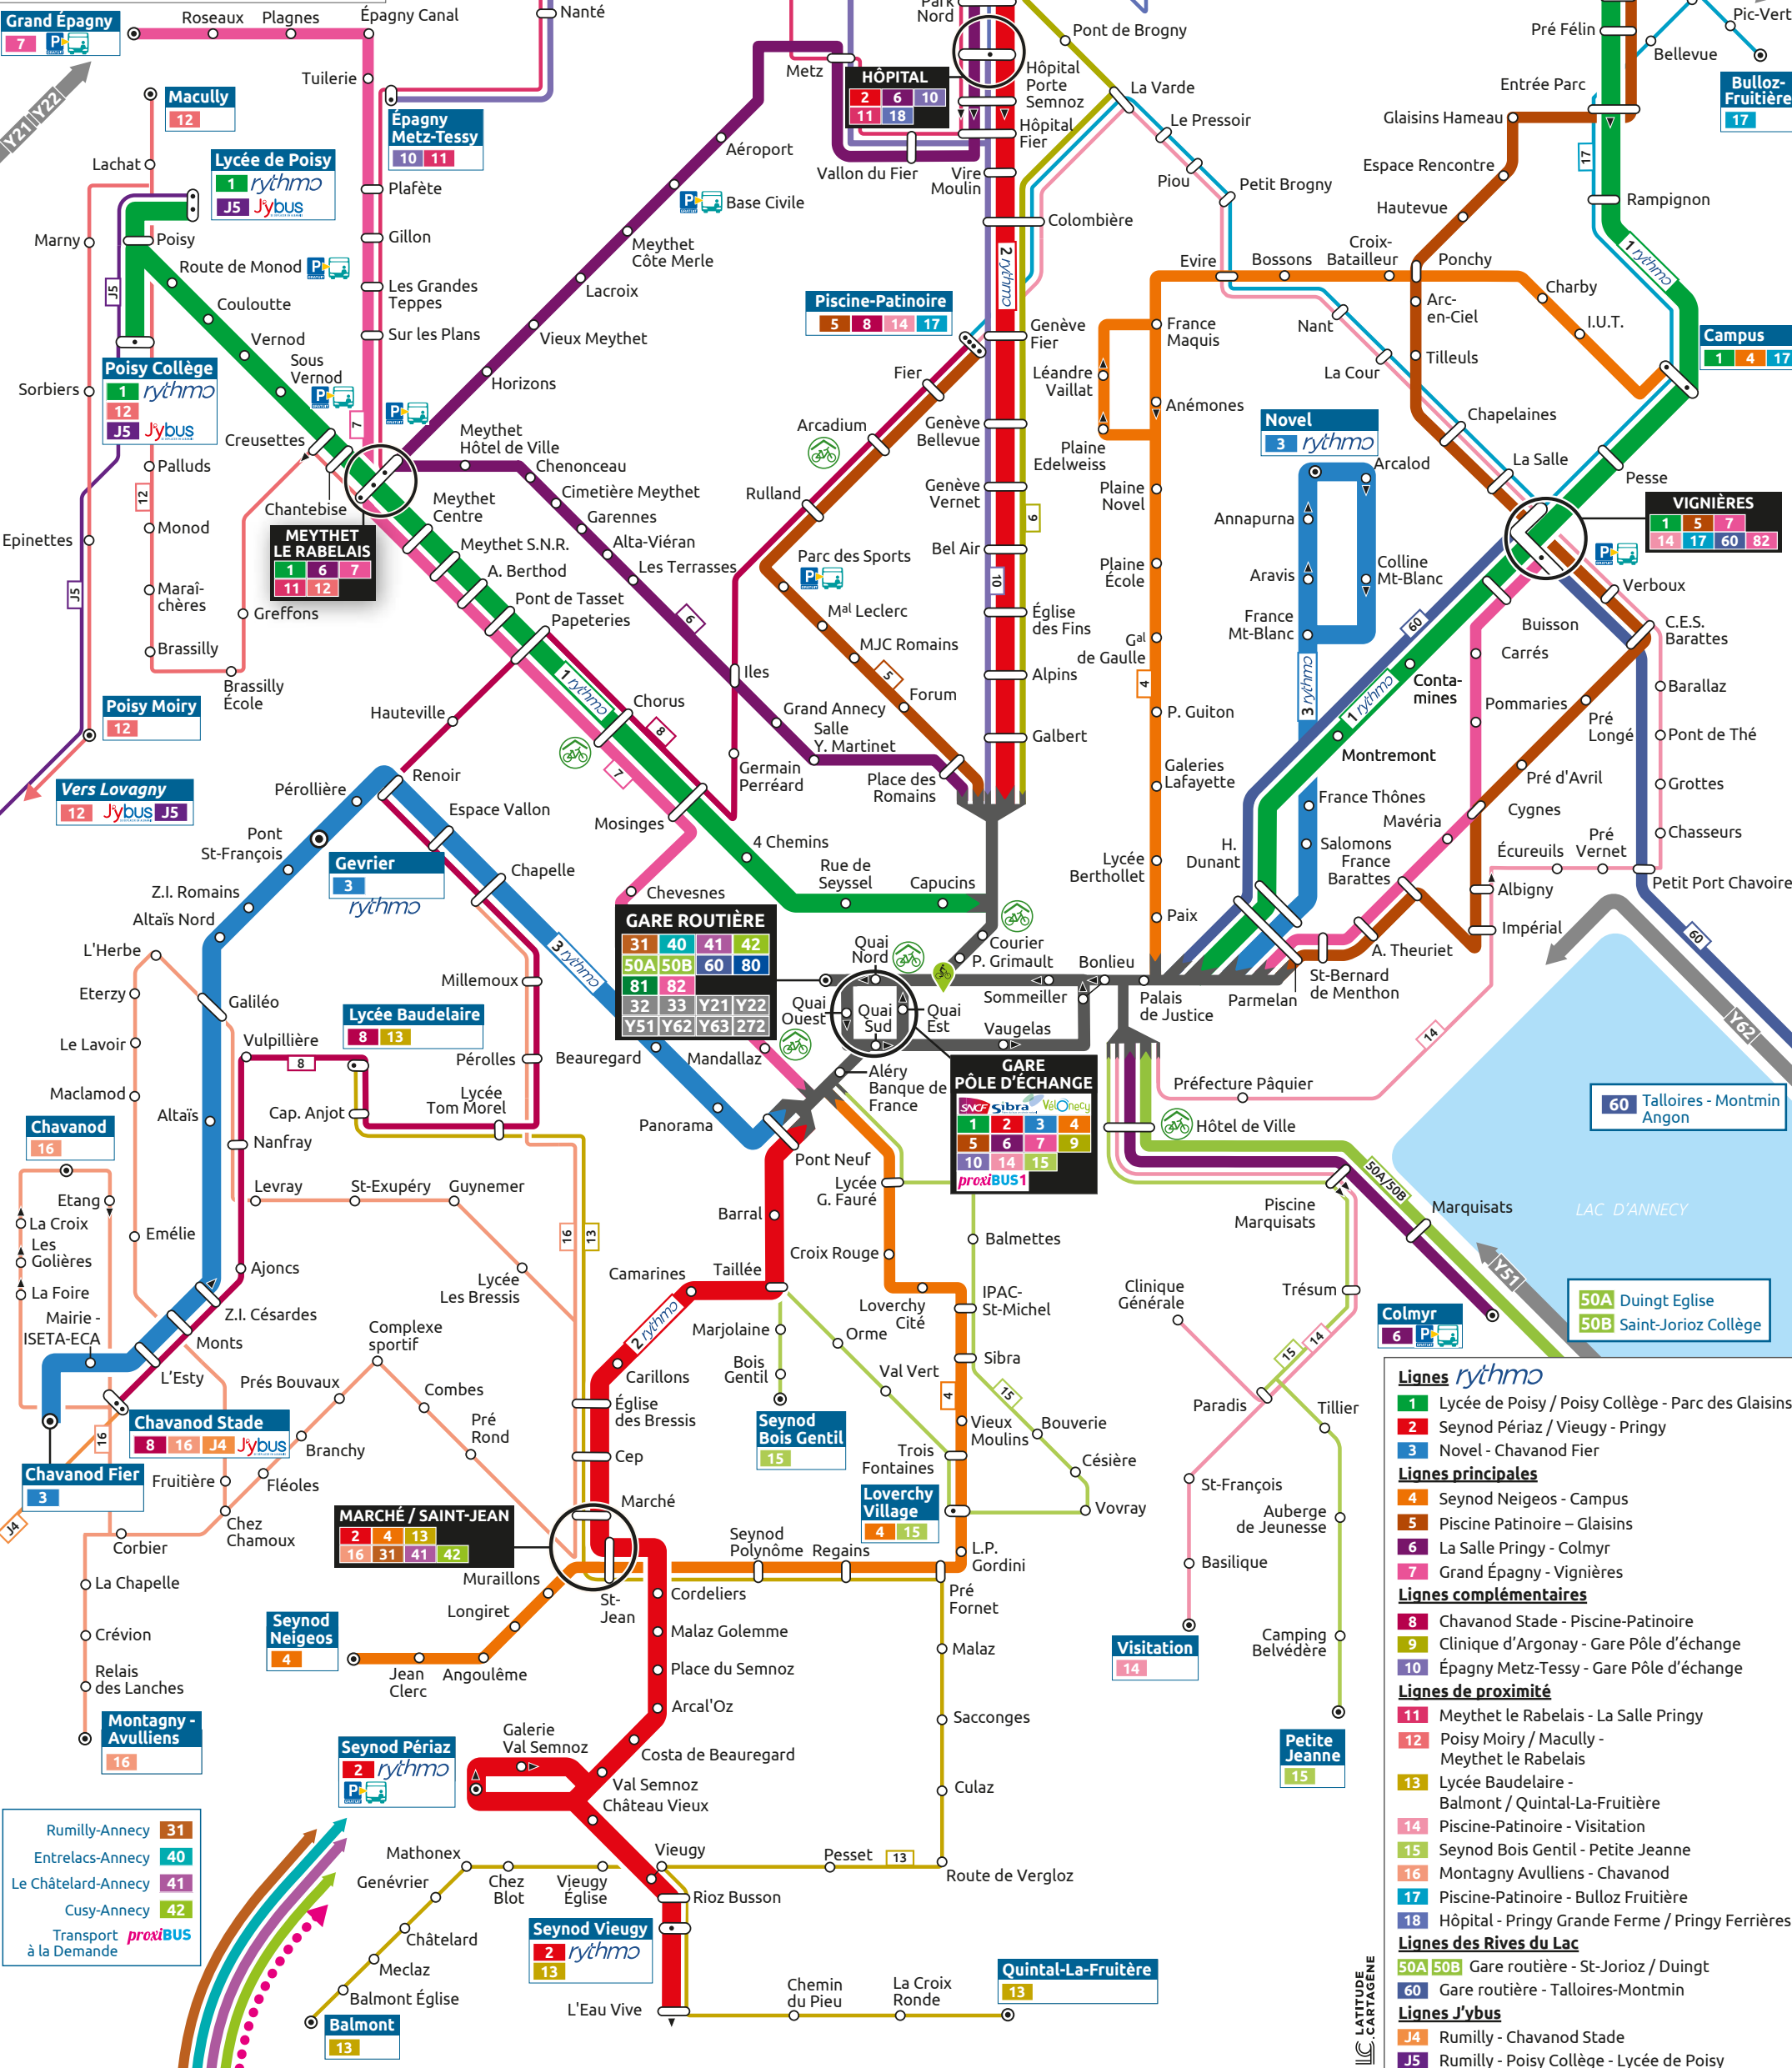

LÉGENDE :

- Arrêt desservi dans les deux sens
- Arrêt desservi dans un seul sens
- Correspondance
- Terminus
- 🚗 Parc relais
- 🚲 Vélonécy
- 🚲 Consigne à vélo

Lignes *rythmo*

- 1, 2 et 3 : Ligne principale
- 4, 5, 6, 7 : Ligne complémentaire
- 8, 9, 10 : Ligne de proximité
- 11, 12, 13, 14, 15, 16, 17, 18 : Ligne interurbaine
- 31, 40, 41, 42, 80, 81, 82, TAD : Ligne des Rives du Lac
- 50A, 50B et 60 : Ligne régionale

- Lignes *rythmo***
- 1 Lycée de Poisy / Poisy Collège - Parc des Glaisins
 - 2 Seynod Périaz / Vieugy - Pringy
 - 3 Novel - Chavanod Fier
- Lignes principales**
- 4 Seynod Neigeos - Campus
 - 5 Piscine Patinoire - Glaisins
 - 6 La Salle Pringy - Colmyr
 - 7 Grand Épagny - Vignières
- Lignes complémentaires**
- 8 Chavanod Stade - Piscine-Patinoire
 - 9 Clinique d'Argonay - Gare Pôle d'échange
 - 10 Épagny Metz-Tessy - Gare Pôle d'échange
- Lignes de proximité**
- 11 Meythet le Rabelais - La Salle Pringy
 - 12 Poisy Moiry / Macully - Meythet le Rabelais
 - 13 Lycée Baudelaire - Balmont / Quintal-La-Fruitière
 - 14 Piscine-Patinoire - Visitation
 - 15 Seynod Bois Gentil - Petite Jeanne
 - 16 Montagny Avulliens - Chavanod
 - 17 Piscine-Patinoire - Bulloz Fruitière
 - 18 Hôpital - Pringy Grande Ferme / Pringy Ferrières
- Lignes des Rives du Lac**
- 50A Gare routière - St-Jorioz / Duingt
 - 50B Gare routière - Talloires-Montmin
- Lignes J'ybus**
- J4 Rumilly - Chavanod Stade
 - J5 Rumilly - Poisy Collège - Lycée de Poisy