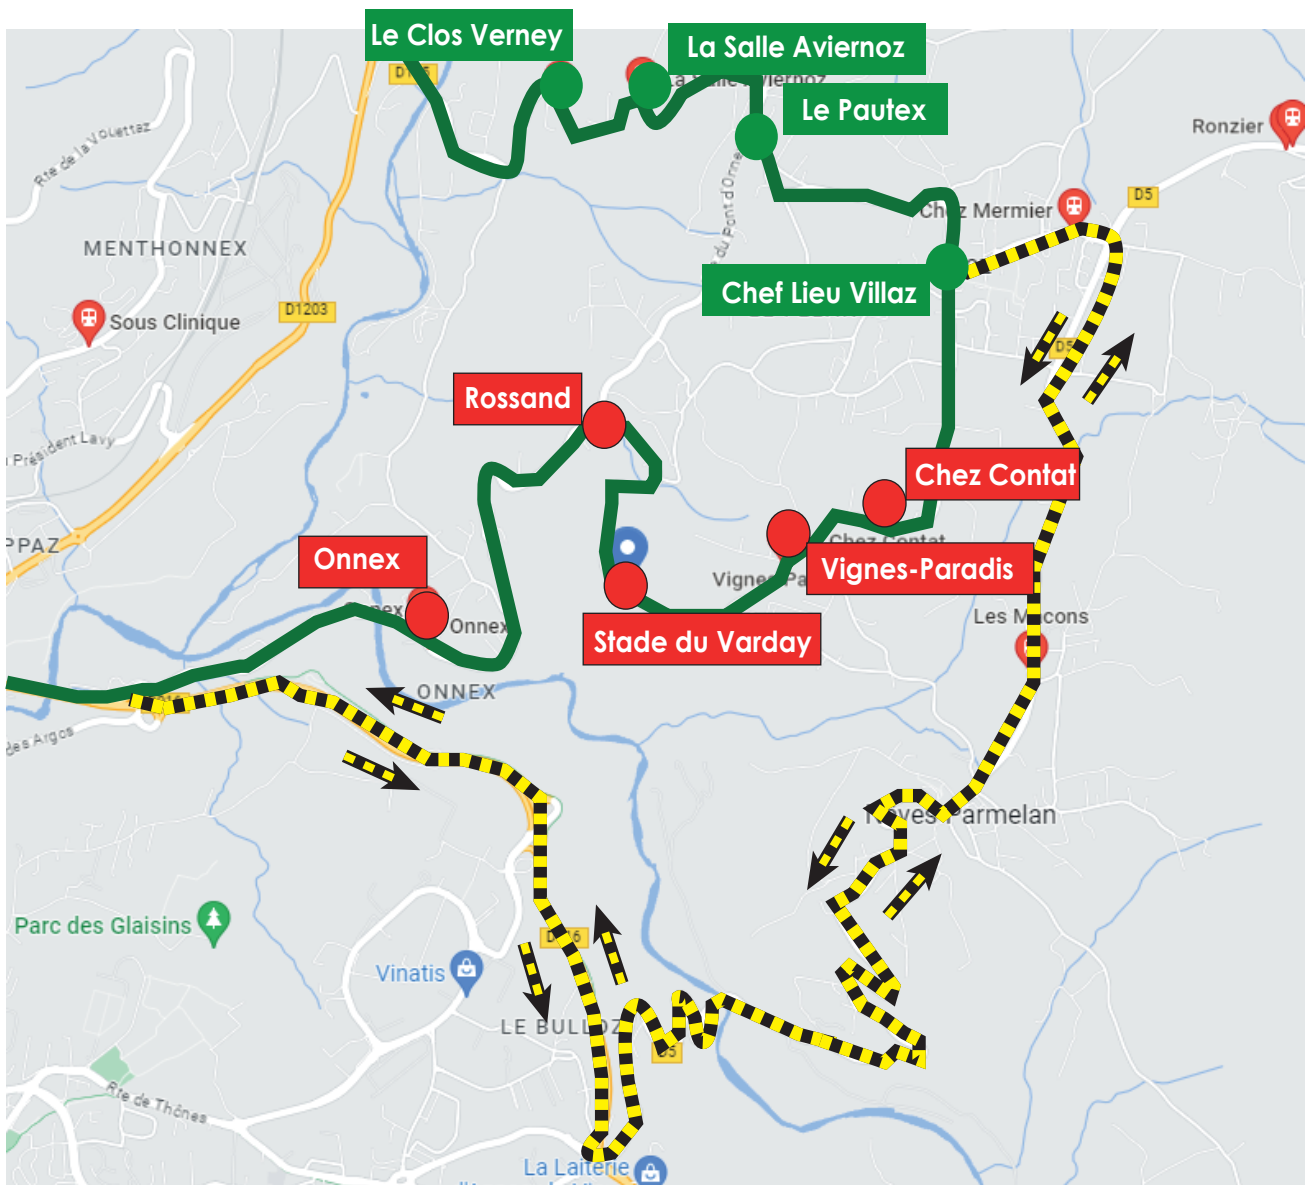

DEVIATION

Ligne 81

Du 17 au 23
novembre 2023
entre 08h30 et 16h30

Dans les 2 sens de circulation, en raison de travaux,
Les arrêts en **rouge** ne sont pas
desservis et sont reportés aux arrêts en **vert**.

Légende

- Arrêt non desservi
- Arrêt desservi
- ▬ Itinéraire modifié
- ▬ Itinéraire habituel ligne 81
- ← Sens de circulation

Merci de votre compréhension.

Pour tout renseignement : 04 50 10 04 04 / www.sibra.fr