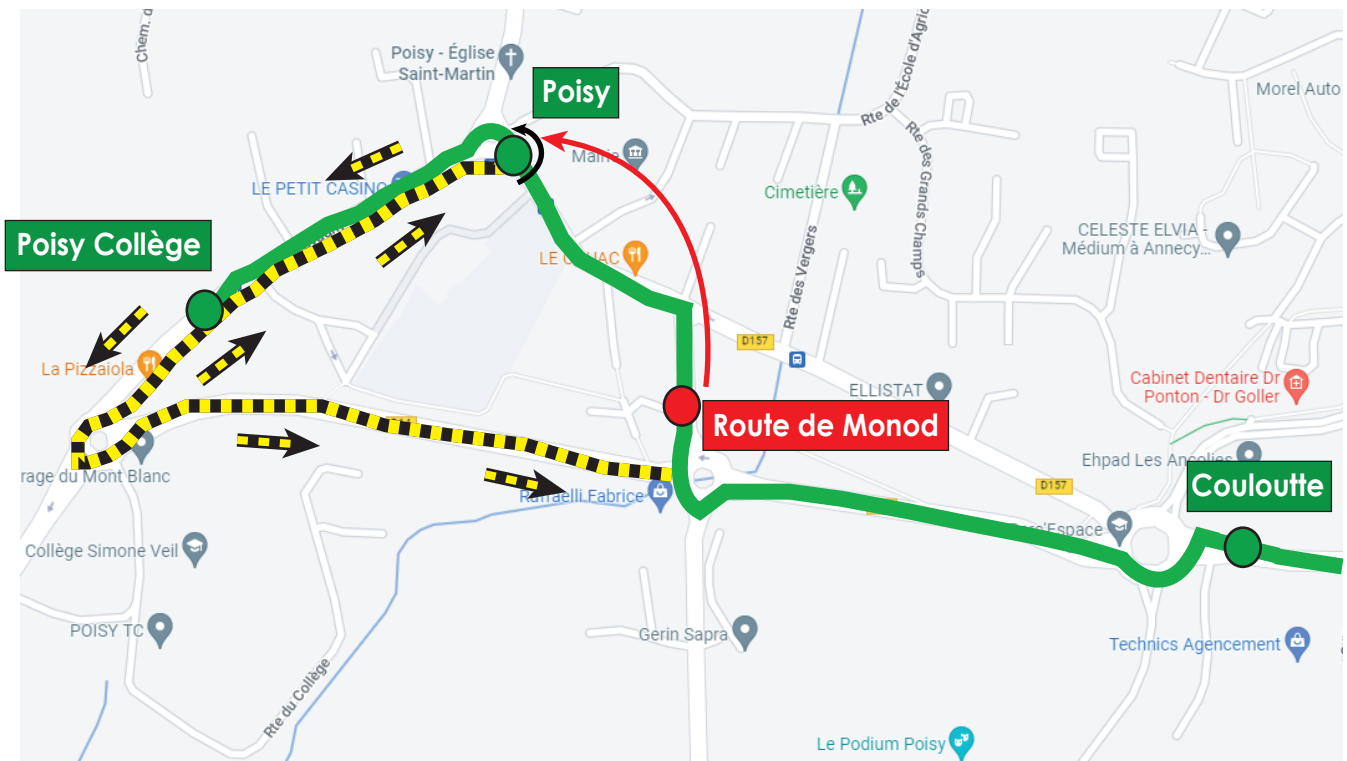

# DÉVIATION

## Ligne

# 1

Tous les vendredis  
entre 13h et 20h30

En direction du Parc des Glaisins,  
en raison du **Marché de Poisy**,  
les arrêts en **rouge** ne sont  
pas desservis et sont reportés aux arrêts en **vert**.

### Légende

- |  |                     |  |                                    |
|--|---------------------|--|------------------------------------|
|  | Arrêt desservi      |  | Report                             |
|  | Arrêt non desservi  |  | Itinéraire habituel ligne Rythmo 1 |
|  | Sens de circulation |  | Itinéraire modifié                 |