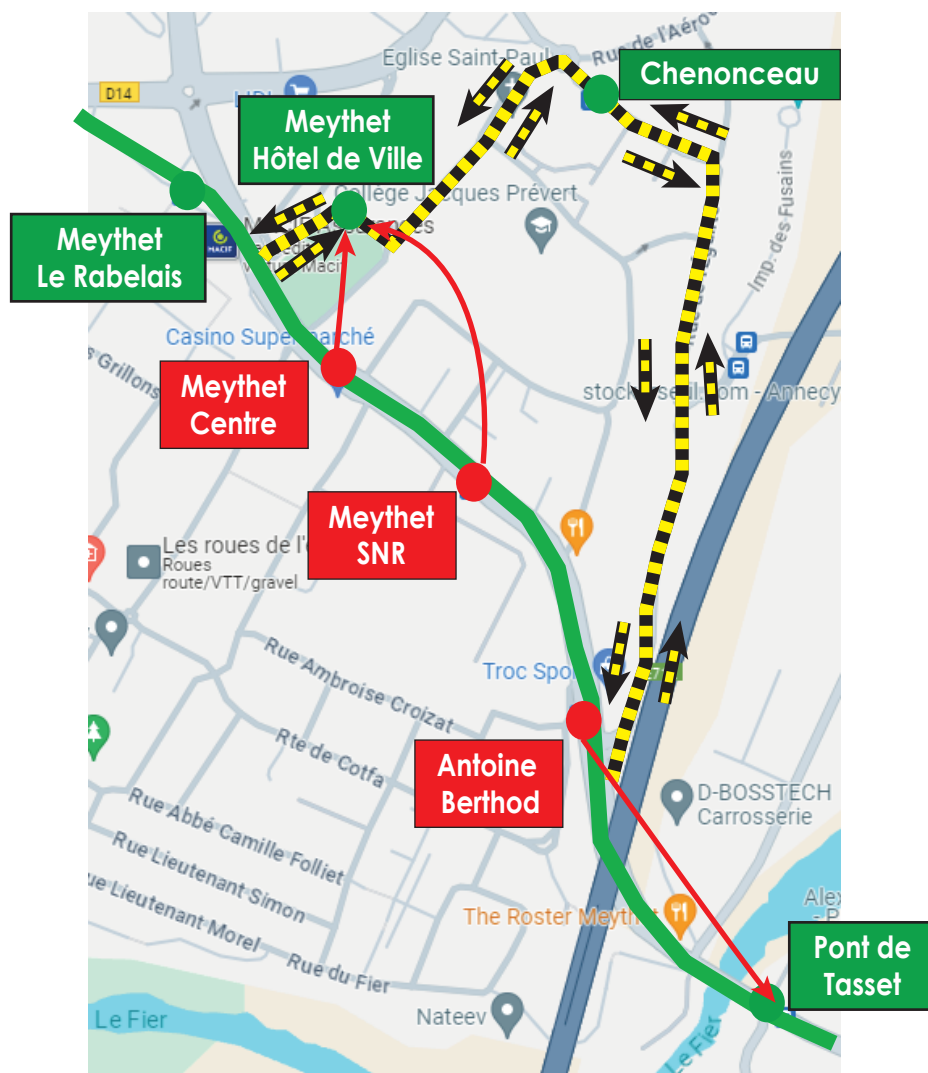

DÉVIATION

Ligne 1

La nuit du 8 au 9 février 2024
entre 01h00 et 06h00

Dans les deux sens de la circulation,
en raison de travaux,
les arrêts en **rouge** ne sont
pas desservis et sont reportés aux arrêts en **vert**.

Légende

- | | | | |
|--|---------------------|--|-----------------------------|
| | Arrêt desservi | | Report |
| | Arrêt non desservi | | Itinéraire habituel ligne 1 |
| | Sens de circulation | | Itinéraire modifié |