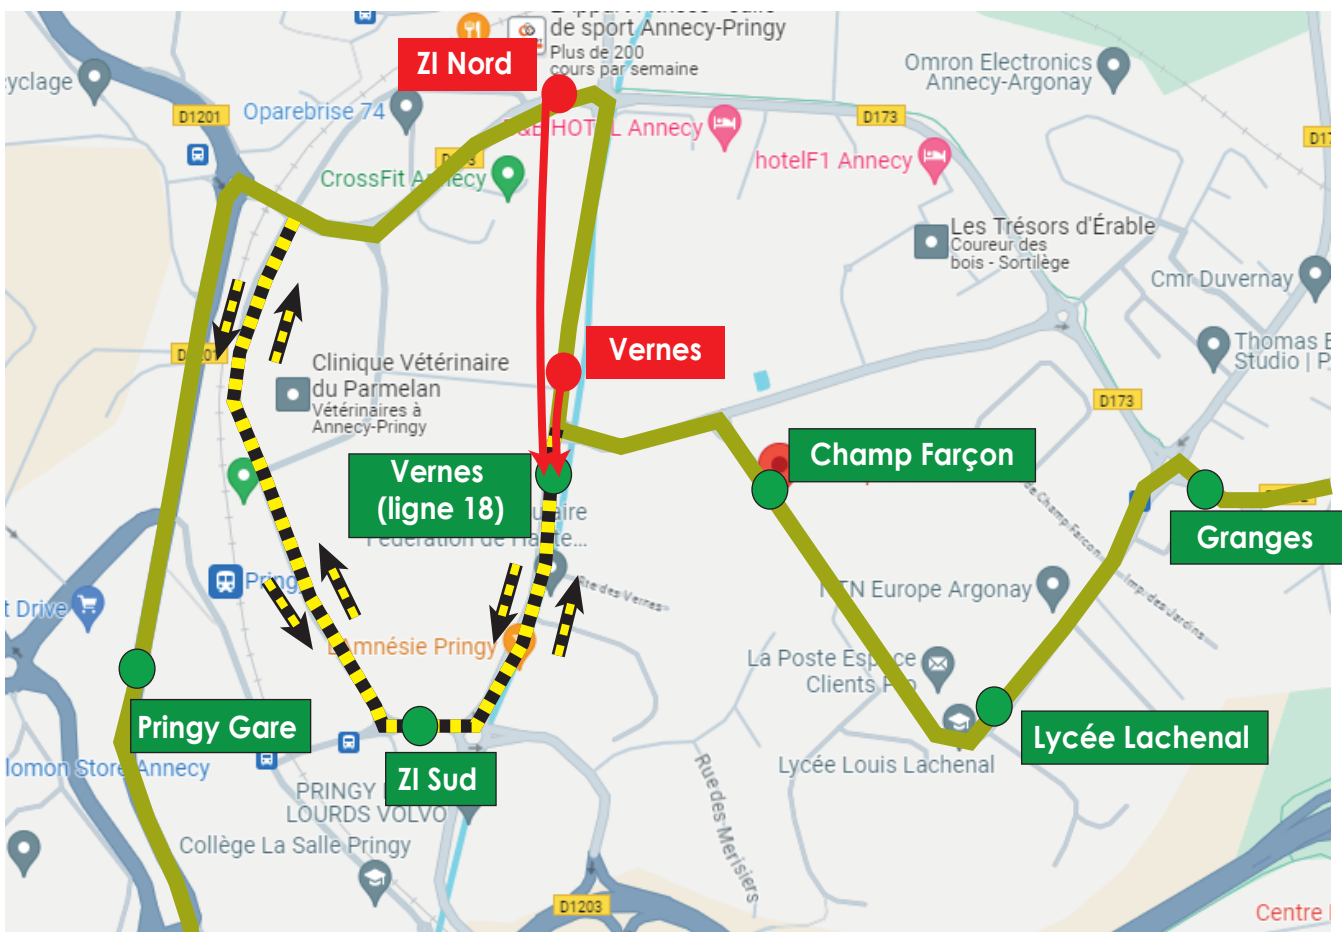

DÉVIATION

Lignes **9** **K**

A partir du
lundi 25 mars 2024

Dans les deux sens de la circulation,
en raison de travaux, les arrêts en **rouge**

ne sont pas desservis et sont reportés aux arrêts en **vert**

Légende

- | | | | |
|--|---------------------|--|-----------------------------------|
| | Arrêt non desservi | | Arrêt desservi |
| | Report | | Itinéraire habituel lignes 9 et K |
| | Itinéraire modifié | | |
| | Sens de circulation | | |