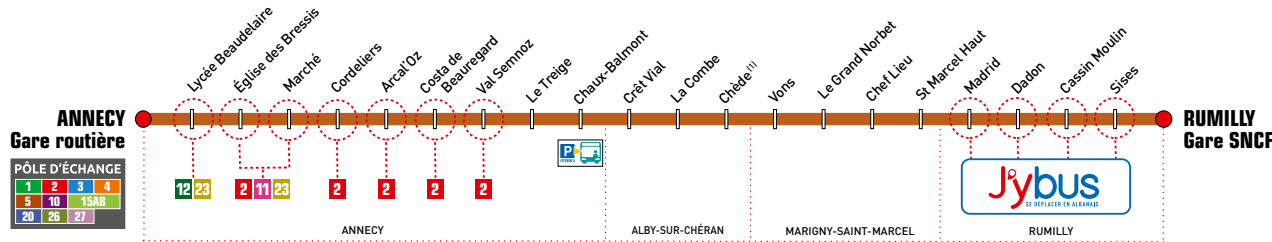

↑↓ **Annecy Gare routière**
Rumilly Gare SNCF

APPLI SIBRA
À télécharger sur

Espace Sibra
21, rue de la Gare - BP 202
74005 Annecy Cedex
contact : sibra@sibra.fr
Tél. 04 50 10 04 04
www.sibra.fr
Pour toute information sur
les lignes, tarifs et horaires

PublicisLMA Annecy - © SIBRA - 03/2024

Anney Gare routière
 ⇄ Rumilly Gare SNCF

Toute l'année du lundi au samedi

42

Valable à partir du
29 avril
 2024

Rumilly Gare SNCF → Anney Gare routière

	JOURS DE FONCTIONNEMENT	L.M.Me.J.V.	Samedi	L.M.Me.J.V.S.
	TOUTE L'ANNÉE HORS JOURS FÉRIÉS	X	X	X
RUMILLY	GARE SNCF	06:50	08:20	13:10
	Sises	06:52	08:22	13:12
	Cassin Moulin	06:54	08:24	13:14
	Dadon	06:55	08:25	13:15
	Madrid	06:55	08:25	13:15
MARIGNY-SAINTE-MARCEL	St Marcel Haut	06:57	08:27	13:17
	Chef Lieu	06:59	08:29	13:19
	Le Grand Norbet	07:00	08:30	13:20
ALBY-SUR-CHÉРАН	Vons	07:01	08:31	13:21
	Chède	07:04	08:34	13:24
	La Combe	07:08	08:38	13:27
	Crêt Vial	07:09	08:39	13:28
	Chaux-Balmont	07:15	08:45	13:32
	Le Treige	07:19	08:49	13:36
	Val Semnoz	07:23	08:53	13:40
	Costa de Beauregard	07:24	08:54	13:41
	Arcal'Oz	07:24	08:54	13:41
	Cordeliers	07:26	08:56	13:43
ANNEY	Marché	07:27	08:57	13:44
	Église des Bressis	07:28	08:58	13:45
	Lycée Baudelaire	07:31	09:01	13:47
	GARE ROUTIÈRE	07:39	09:09	13:54

HORAIRE IDENTIQUES TOUTE L'ANNÉE

Le véhicule est accessible aux personnes à mobilité réduite et aux fauteuils roulants (plateforme élévatrice et emplacement réservé aux fauteuils).

[1] L'arrêt Chède se situe à proximité du magasin bio.