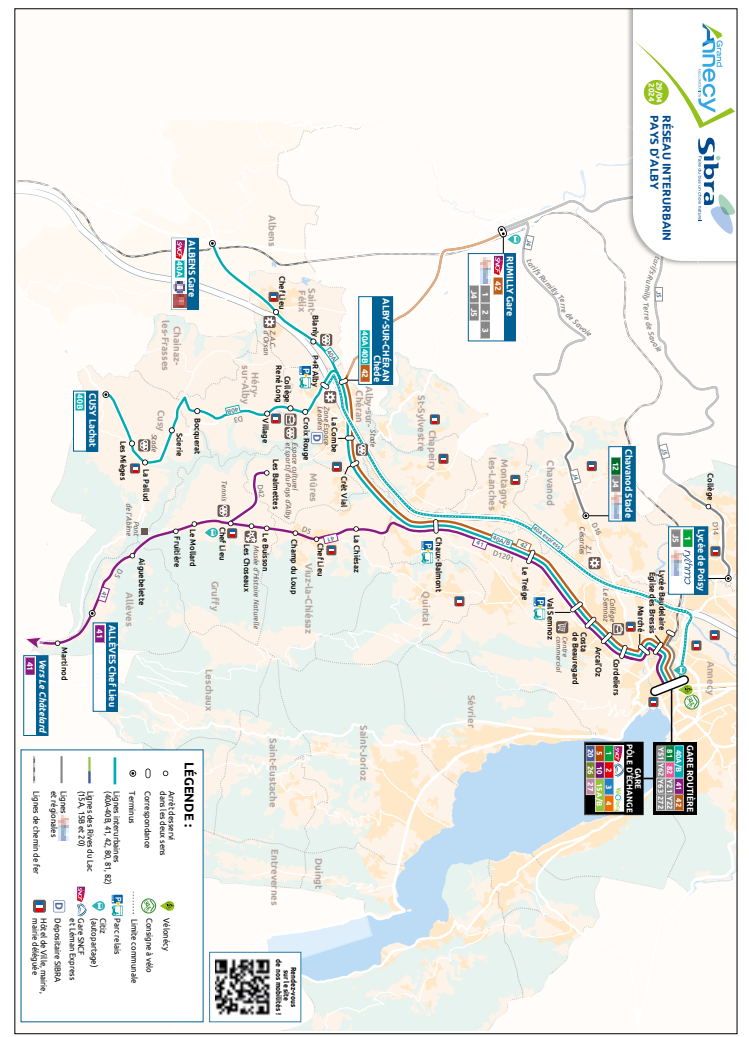

↑↓ **Annecy Gare routière**
Rumilly Gare SNCF

APPLI SIBRA
À télécharger sur

Espace Sibra
21, rue de la Gare - BP 202
74005 Annecy Cedex
contact : sibra@sibra.fr
Tél. 04 50 10 04 04
www.sibra.fr
Pour toute information sur
les lignes, tarifs et horaires

PublicisLMA Annecy - © SIBRA - 03/2024

Anney Gare routière
 ⇄ Rumilly Gare SNCF

Toute l'année du lundi au samedi

42

Valable à partir du
29 avril
 2024

Rumilly Gare SNCF → Anney Gare routière

	JOURS DE FONCTIONNEMENT	L.M.Me.J.V.	Samedi	L.M.Me.J.V.S.
	TOUTE L'ANNÉE HORS JOURS FÉRIÉS	X	X	X
RUMILLY	GARE SNCF	06:50	08:20	13:10
	Sises	06:52	08:22	13:12
	Cassin Moulin	06:54	08:24	13:14
	Dadon	06:55	08:25	13:15
	Madrid	06:55	08:25	13:15
MARIGNY-SAINTE-MARCEL	St Marcel Haut	06:57	08:27	13:17
	Chef Lieu	06:59	08:29	13:19
	Le Grand Norbet	07:00	08:30	13:20
ALBY-SUR-CHÉРАН	Vons	07:01	08:31	13:21
	Chède	07:04	08:34	13:24
	La Combe	07:08	08:38	13:27
	Crêt Vial	07:09	08:39	13:28
	Chaux-Balmont	07:15	08:45	13:32
	Le Treige	07:19	08:49	13:36
	Val Semnoz	07:23	08:53	13:40
	Costa de Beauregard	07:24	08:54	13:41
	Arcal'Oz	07:24	08:54	13:41
	Cordeliers	07:26	08:56	13:43
ANNEY	Marché	07:27	08:57	13:44
	Église des Bressis	07:28	08:58	13:45
	Lycée Baudelaire	07:31	09:01	13:47
	GARE ROUTIÈRE	07:39	09:09	13:54

HORAIRE IDENTIQUES TOUTE L'ANNÉE

Le véhicule est accessible aux personnes à mobilité réduite et aux fauteuils roulants (plateforme élévatrice et emplacement réservé aux fauteuils).

[1] L'arrêt Chède se situe à proximité du magasin bio.