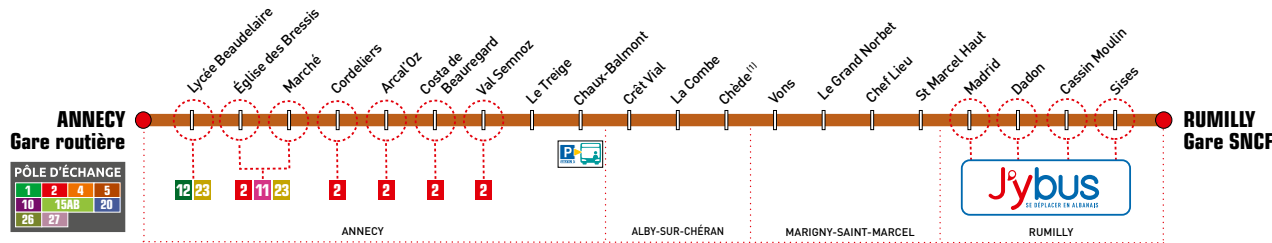

PAYS D'ALBY

NOUVEL ITINÉRAIRE

↑ ↓ **Anancy Gare routière**
Rumilly Gare SNCF

PublicisLMA Anancy - © SIBRA - 03/2024

APPLI SIBRA
À télécharger sur

Espace Sibra
21, rue de la Gare - BP 202
74005 Anancy Cedex
contact : sibra@sibra.fr
Tél. 04 50 10 04 04
www.sibra.fr
Pour toute information sur
les lignes, tarifs et horaires

[1] L'arrêt Chède se situe à proximité du magasin bio.

Anney Gare routière → Rumilly Gare SNCF

	JOURS DE FONCTIONNEMENT	Du lundi au samedi	
	TOUTE L'ANNÉE HORS JOURS FÉRIÉS	X	
ANNECY	GARE ROUTIÈRE	12:15	18:10
	Lycée Baudelaire	12:24	18:19
	Église des Bressis	12:26	18:21
	Marché	12:28	18:23
	Cordeliers	12:30	18:25
	Arcal'Oz	12:31	18:26
	Costa de Beauregard	12:31	18:26
	Val Semnoz	12:32	18:27
	Le Treige	12:37	18:32
	Chaux-Balmont	12:39	18:34
ALBY-SUR-CHÉРАН	Crêt Vial	12:43	18:38
	La Combe	12:44	18:40
	Chède	12:46	18:42
MARIGNY-SAINT-MARCEL	Vons	12:49	18:45
	Le Grand Norbet	12:50	18:46
	Chef Lieu	12:52	18:48
	St Marcel Haut	12:53	18:49
	Madrid	12:55	18:51
RUMILLY	Dadon	12:56	18:52
	Cassin Moulin	12:58	18:54
	Sises	12:59	18:55
	GARE SNCF	13:03	18:58