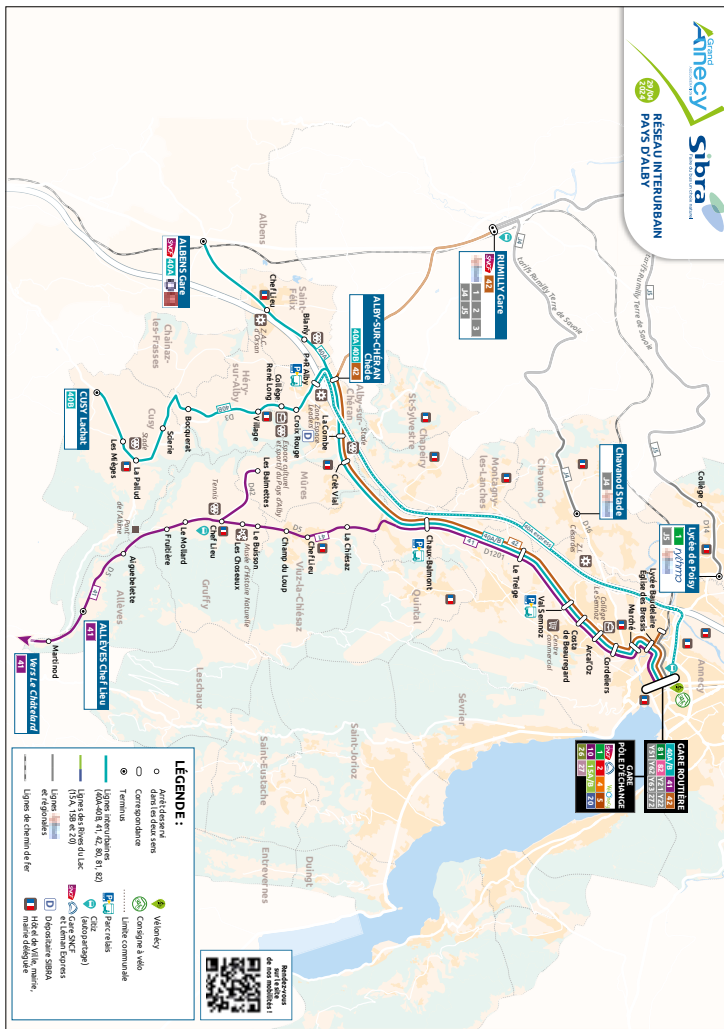

PAYS D'ALBY

NOUVEL ITINÉRAIRE

↑ ↓ **Anancy Gare routière**
Rumilly Gare SNCF

PublicisLMA Anancy - © SIBRA - 03/2024

APPLI SIBRA
À télécharger sur

Espace Sibra
21, rue de la Gare - BP 202
74005 Anancy Cedex
contact : sibra@sibra.fr
Tél. 04 50 10 04 04
www.sibra.fr
Pour toute information sur
les lignes, tarifs et horaires

[1] L'arrêt Chède se situe à proximité du magasin bio.

Anney Gare routière → Rumilly Gare SNCF

	JOURS DE FONCTIONNEMENT	Du lundi au samedi	
	TOUTE L'ANNÉE HORS JOURS FÉRIÉS	X	
ANNECY	GARE ROUTIÈRE	12:15	18:10
	Lycée Baudelaire	12:24	18:19
	Église des Bressis	12:26	18:21
	Marché	12:28	18:23
	Cordeliers	12:30	18:25
	Arcal'Oz	12:31	18:26
	Costa de Beauregard	12:31	18:26
	Val Semnoz	12:32	18:27
	Le Treige	12:37	18:32
	Chaux-Balmont	12:39	18:34
ALBY-SUR-CHÉРАН	Crêt Vial	12:43	18:38
	La Combe	12:44	18:40
	Chède	12:46	18:42
MARIGNY-SAINT-MARCEL	Vons	12:49	18:45
	Le Grand Norbet	12:50	18:46
	Chef Lieu	12:52	18:48
	St Marcel Haut	12:53	18:49
	Madrid	12:55	18:51
RUMILLY	Dadon	12:56	18:52
	Cassin Moulin	12:58	18:54
	Sises	12:59	18:55
	GARE SNCF	13:03	18:58