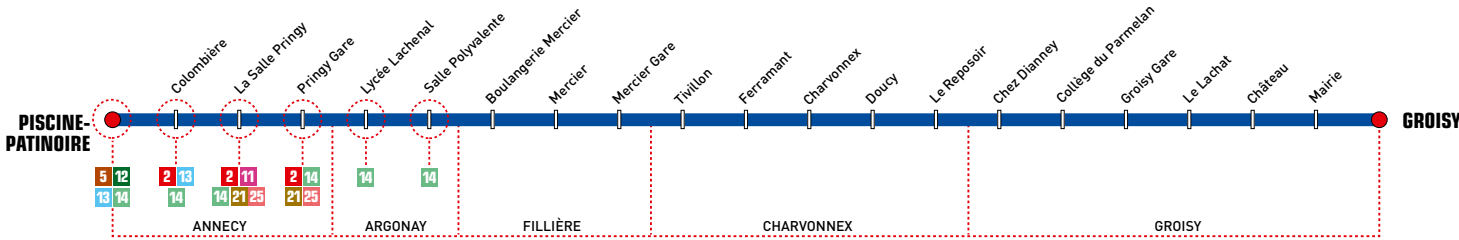

Groisy ↔ Ancey Piscine-Patinoire

Toute l'année du lundi au vendredi

Pour rejoindre le centre-ville d'Ancey, correspondances possibles aux arrêts :
- Pringy Gare, La Salle Pringy et Colombière avec la ligne rythmo 2
- Piscine-Patinoire avec la ligne 5.