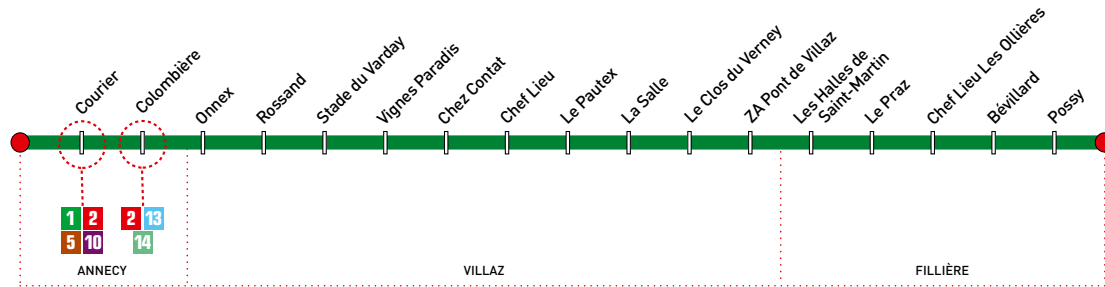

81

Valable à partir du
29 avril
2024

LIGNE INTERURBAINE
PAYS DE FILLIÈRE

NOUVEAUX ARRÊTS

↑ ↓ Ancey Gare routière
Fillière Chef Lieu Aviernois

APPLI SIBRA
À télécharger sur
DISPONIBLE SUR Google play
Disponible sur App Store

ANNECY Gare routière

PÔLE D'ÉCHANGE			
1	2	3	4
5	10	15AB	
20	26	27	

FILLIÈRE Chef Lieu Aviernoiz

Anney Gare routière
⇌ Fillière Chef Lieu Aviernoiz

Du lundi au vendredi jusqu'au 5 juillet 2024

81

Valable à partir du
29 avril
2024

Anney Gare routière → Fillière Chef Lieu Aviernoiz

ANNECY	GARE ROUTIÈRE	07:00	12:55	16:00	18:15
	Courier	07:05	13:00	16:05	18:20
	Colombière	07:12	13:07	16:12	18:29
	Onnex	07:18	13:13	16:18	18:36
	Rossand	07:21	13:16	16:21	18:39
VILLAZ	Stade du Varday	07:23	13:18	16:23	18:41
	Vignes Paradis	07:24	13:19	16:24	18:42
	Chez Contat	07:25	13:20	16:25	18:43
	Chef Lieu	07:30	13:25	16:30	18:48
	Le Pautex	07:31	13:26	16:31	18:49
	La Salle	07:32	13:27	16:32	18:50
	Le clos du Verney	07:33	13:28	16:33	18:51
FILLIÈRE	ZA Pont de Villaz	07:34	13:29	16:34	18:52
	Les Halles de St-Martin	07:35	13:30	16:35	18:53
	Le Praz	07:37	13:32	16:37	18:55
	Chef Lieu Les Ollières	07:40	13:35	16:40	18:58
	Bévillard	07:44	13:39	16:44	19:02