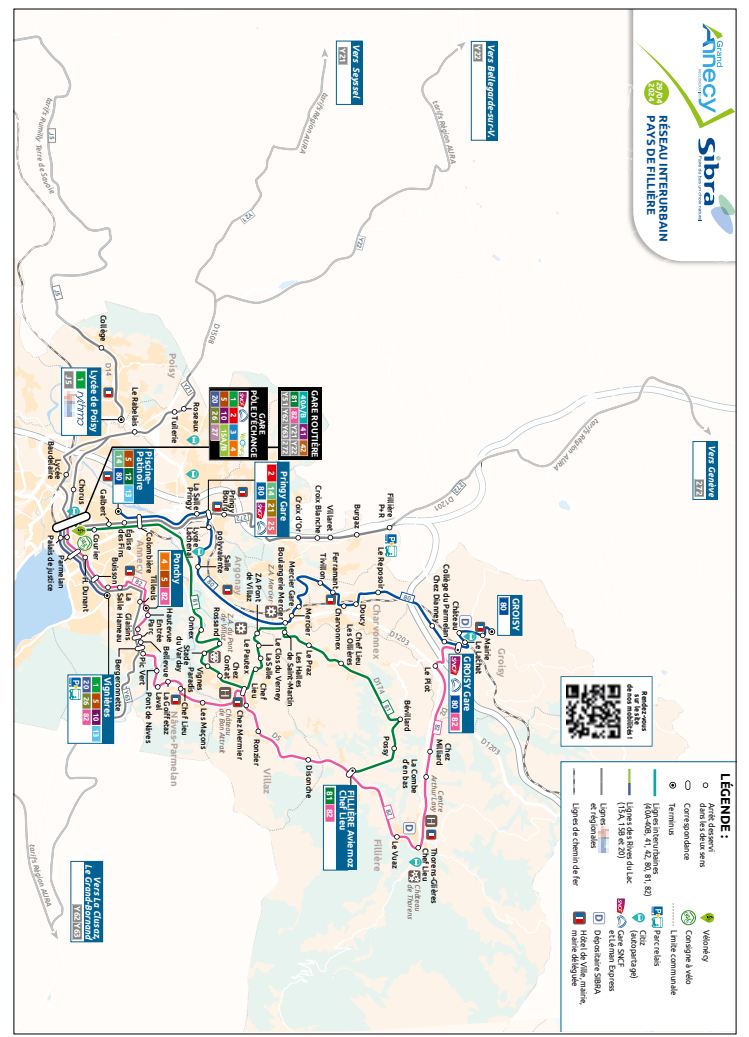

81

Valable à partir du
29 avril
2024

LIGNE INTERURBAINE
PAYS DE FILLIÈRE

NOUVEAUX ARRÊTS

↑ ↓ Ancey Gare routière
Fillière Chef Lieu Aviernois

APPLI SIBRA
À télécharger sur
DISPONIBLE SUR Google play
Disponible sur App Store

ANNECY Gare routière

PÔLE D'ÉCHANGE			
1	2	3	4
5	10	15AB	
20	26	27	

FILLIÈRE Chef Lieu Aviernoiz

Anney Gare routière
⇌ Fillière Chef Lieu Aviernoiz

Du lundi au vendredi jusqu'au 5 juillet 2024

81

Valable à partir du
29 avril
2024

Anney Gare routière → Fillière Chef Lieu Aviernoiz

ANNECY	GARE ROUTIÈRE	07:00	12:55	16:00	18:15
	Courier	07:05	13:00	16:05	18:20
	Colombière	07:12	13:07	16:12	18:29
	Onnex	07:18	13:13	16:18	18:36
	Rossand	07:21	13:16	16:21	18:39
VILLAZ	Stade du Varday	07:23	13:18	16:23	18:41
	Vignes Paradis	07:24	13:19	16:24	18:42
	Chez Contat	07:25	13:20	16:25	18:43
	Chef Lieu	07:30	13:25	16:30	18:48
	Le Pautex	07:31	13:26	16:31	18:49
	La Salle	07:32	13:27	16:32	18:50
	Le clos du Verney	07:33	13:28	16:33	18:51
FILLIÈRE	ZA Pont de Villaz	07:34	13:29	16:34	18:52
	Les Halles de St-Martin	07:35	13:30	16:35	18:53
	Le Praz	07:37	13:32	16:37	18:55
	Chef Lieu Les Ollières	07:40	13:35	16:40	18:58
	Bévillard	07:44	13:39	16:44	19:02