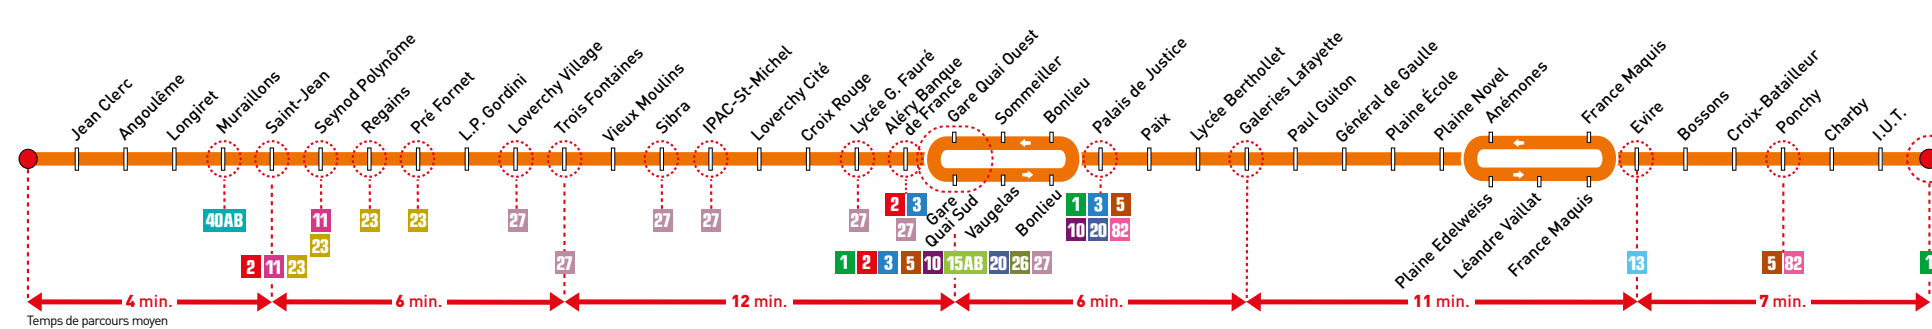

Seynod Neigeos
↳ Campus

Du lundi au vendredi jusqu'à l'été

➤ **RETROUVEZ L'HORAIRE EN TEMPS RÉEL À VOTRE ARRÊT SUR L'APPLI SIBRA**

Cette ligne est entièrement accessible aux personnes à mobilité réduite et aux fauteuils roulants (véhicules à plancher surbaissé, emplacement réservé aux fauteuils et rampe d'accès).

➤ **POUR LES HORAIRES DU SAMEDI ET DE L'ÉTÉ, VOIR AU DOS**

SEYNOD NEIGEOS

CAMPUS