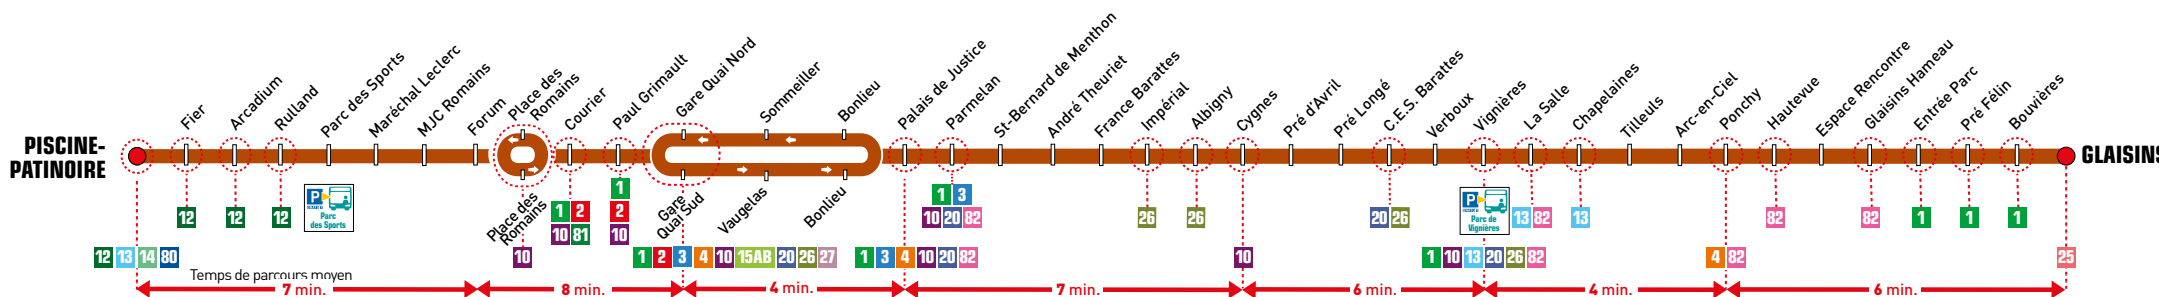

Piscine-Patinoire  
Glaisins

Du lundi au vendredi jusqu'à l'été

> RETROUVEZ L'HORAIRE  
EN TEMPS RÉEL À VOTRE  
ARRÊT SUR L'APPLI SIBRA

Cette ligne est entièrement accessible aux personnes à mobilité réduite et aux fauteuils roulants (véhicules à plancher surbaissé, emplacement réservé aux fauteuils et rampe d'accès).