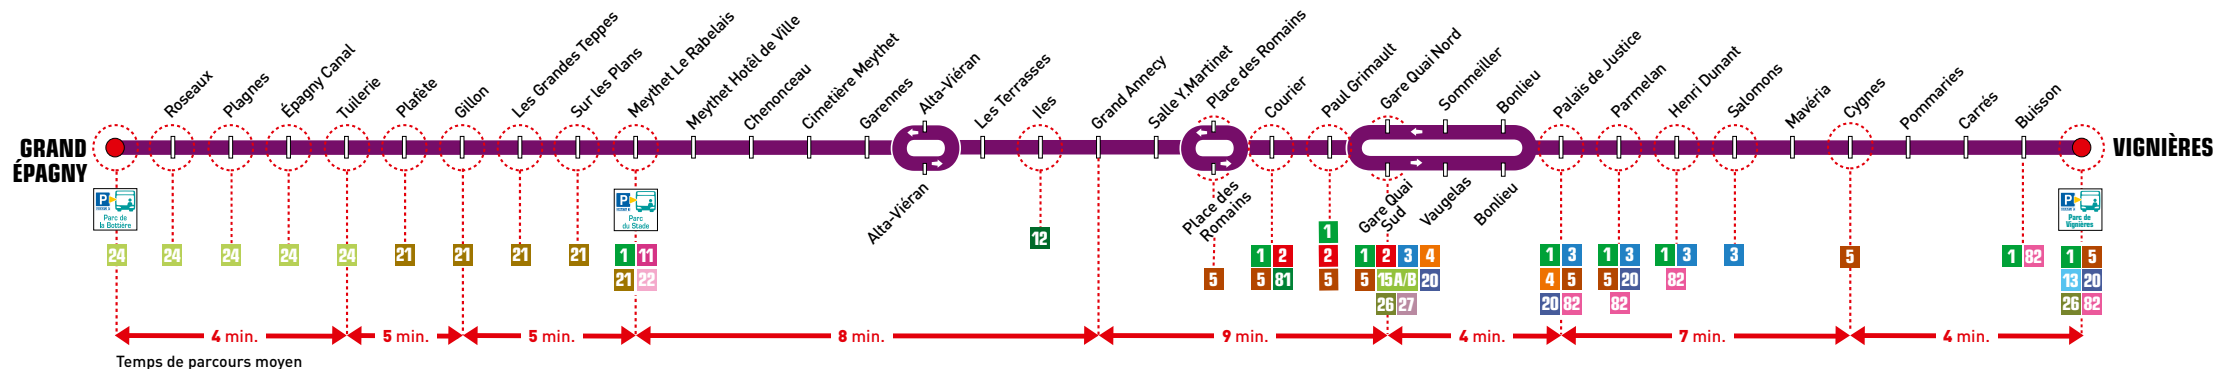

Grand Épagny → Vignières

Toute l'année du lundi au samedi

RETROUVEZ L'HORAIRE EN TEMPS RÉEL À VOTRE ARRÊT SUR L'APPLI SIBRA

Cette ligne est entièrement accessible aux personnes à mobilité réduite et aux fauteuils roulants (véhicules à plancher surbaissé, emplacement réservé aux fauteuils et rampe d'accès).