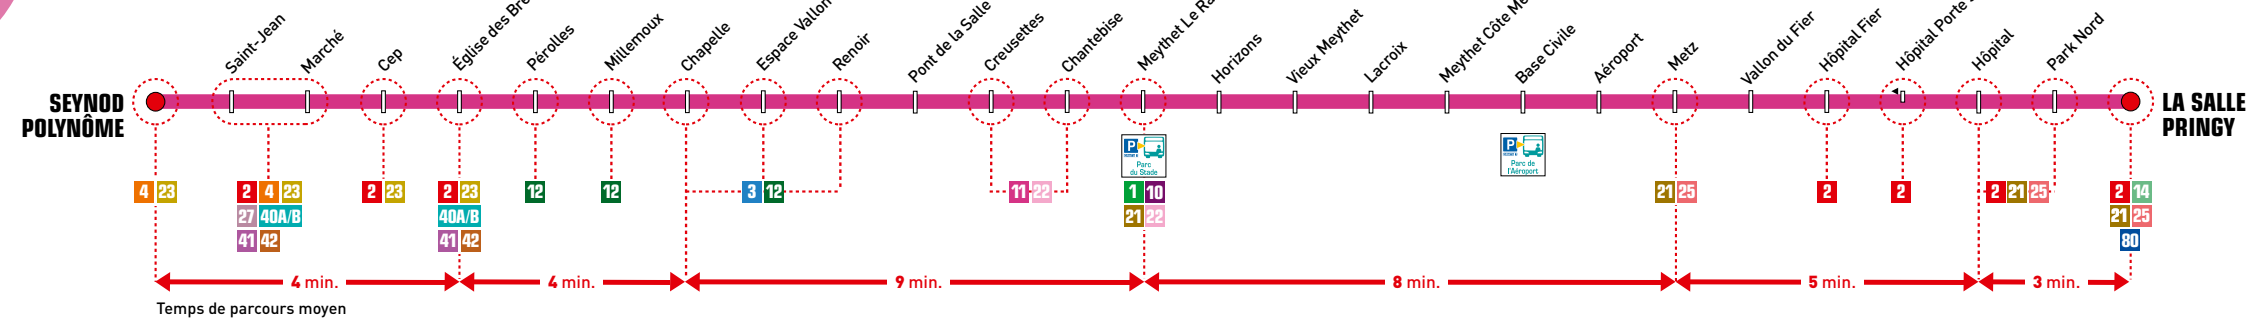

LA SALLE PRINGY	06:30	06:57	07:16	07:33	07:51	08:10	08:28	08:48	09:06	09:24	09:42	10:00	10:18	10:36	10:54	11:12	11:30	11:48	12:06	12:24	12:42	13:00	13:18	13:36	13:54	14:13	14:31	14:50	15:08	15:26	15:42	16:00	16:16	16:34	16:53	17:11	17:30	17:48	18:08	18:28	18:46	19:02	19:22	19:42	20:01	20:21	20:41
Hôpital	06:32	06:59	07:18	07:35	07:53	08:12	08:30	08:50	09:08	09:26	09:44	10:02	10:20	10:38	10:56	11:14	11:32	11:50	12:08	12:26	12:44	13:02	13:20	13:38	13:56	14:15	14:33	14:52	15:10	15:28	15:44	16:02	16:18	16:36	16:55	17:13	17:32	17:50	18:10	18:30	18:48	19:04	19:23	19:43	20:02	20:22	20:42
Vallon du Fier	06:35	07:02	07:21	07:38	07:56	08:15	08:33	08:53	09:11	09:29	09:47	10:05	10:23	10:41	10:59	11:17	11:35	11:53	12:11	12:29	12:47	13:05	13:23	13:41	13:59	14:18	14:36	14:55	15:13	15:31	15:47	16:06	16:22	16:40	16:59	17:17	17:35	17:53	18:13	18:33	18:51	19:07	19:26	19:46	20:05	20:25	20:45
Aéroport	06:39	07:07	07:26	07:43	08:01	08:19	08:37	08:57	09:15	09:33	09:51	10:09	10:27	10:45	11:03	11:21	11:39	11:57	12:15	12:33	12:51	13:09	13:27	13:45	14:03	14:22	14:41	15:00	15:17	15:35	15:52	16:11	16:27	16:45	17:04	17:22	17:40	17:58	18:18	18:37	18:55	19:11	19:30	19:50	20:09	20:29	20:49
Lacroix	06:42	07:11	07:30	07:47	08:05	08:23	08:41	09:01	09:19	09:37	09:55	10:13	10:31	10:49	11:07	11:25	11:43	12:01	12:19	12:37	12:55	13:13	13:31	13:49	14:07	14:26	14:45	15:04	15:21	15:39	15:56	16:15	16:31	16:49	17:07	17:25	17:44	18:02	18:22	18:40	18:58	19:14	19:33	19:53	20:12	20:32	20:51
Meythet Le Rabelais	06:45	07:14	07:33	07:50	08:08	08:26	08:44	09:04	09:22	09:40	09:58	10:16	10:34	10:52	11:10	11:28	11:46	12:04	12:22	12:40	12:58	13:16	13:34	13:52	14:10	14:29	14:48	15:07	15:24	15:42	15:59	16:19	16:35	16:53	17:11	17:29	17:47	18:05	18:25	18:43	19:01	19:17	19:36	19:56	20:15	20:35	20:54
Creusettes	06:45	07:14	07:33	07:51	08:09	08:27	08:45	09:05	09:23	09:41	09:58	10:16	10:34	10:52	11:10	11:28	11:47	12:05	12:23	12:41	12:59	13:17	13:35	13:53	14:11	14:30	14:49	15:08	15:25	15:43	16:00	16:20	16:36	16:54	17:12	17:30	17:48	18:06	18:26	18:44	19:01	19:17	19:36	19:56	20:15	20:35	20:54
Pont de la Salle	06:52	07:21	07:41	08:00	08:18	08:36	08:54	09:13	09:31	09:49	10:06	10:24	10:42	11:00	11:18	11:36	11:55	12:13	12:31	12:49	13:07	13:25	13:43	14:01	14:19	14:38	14:57	15:16	15:33	15:51	16:08	16:28	16:44	17:03	17:21	17:39	17:57	18:15	18:35	18:52	19:09	19:25	19:43	20:03	20:21	20:41	21:00
Espace Vallon	06:53	07:22	07:42	08:02	08:20	08:38	08:56	09:14	09:32	09:50	10:07	10:25	10:43	11:01	11:19	11:37	11:56	12:14	12:32	12:50	13:08	13:26	13:44	14:02	14:20	14:39	14:58	15:17	15:34	15:52	16:09	16:29	16:45	17:04	17:22	17:40	17:58	18:16	18:36	18:53	19:10	19:26	19:44	20:04	20:22	20:42	21:01
Millemoux	06:55	07:24	07:44	08:05	08:23	08:41	08:59	09:16	09:34	09:52	10:09	10:27	10:45	11:03	11:21	11:39	11:58	12:16	12:34	12:52	13:10	13:28	13:46	14:04	14:22	14:41	15:00	15:19	15:36	15:54	16:11	16:31	16:47	17:07	17:25	17:43	18:01	18:19	18:39	18:56	19:12	19:28	19:46	20:06	20:24	20:44	21:03
Église des Bressis	06:59	07:28	07:48	08:11	08:29	08:47	09:05	09:20	09:38	09:56	10:13	10:31	10:49	11:07	11:25	11:43	12:02	12:20	12:38	12:56	13:14	13:32	13:50	14:08	14:26	14:45	15:04	15:23	15:40	15:58	16:15	16:35	16:52	17:13	17:31	17:49	18:07	18:25	18:45	19:02	19:17	19:33	19:50	20:09	20:27	20:47	21:06
SEYNOD POLYNÔME	07:02	07:31	07:51	08:15	08:33	08:51	09:09	09:24	09:42	10:00	10:17	10:35	10:53	11:11	11:29	11:47	12:06	12:24	12:42	13:00	13:18	13:36	13:54	14:12	14:30	14:49	15:08	15:27	15:44	16:02	16:19	16:39	16:56	17:17	17:35	17:53	18:11	18:29	18:49	19:05	19:20	19:36	19:53	20:12	20:30	20:50	21:09