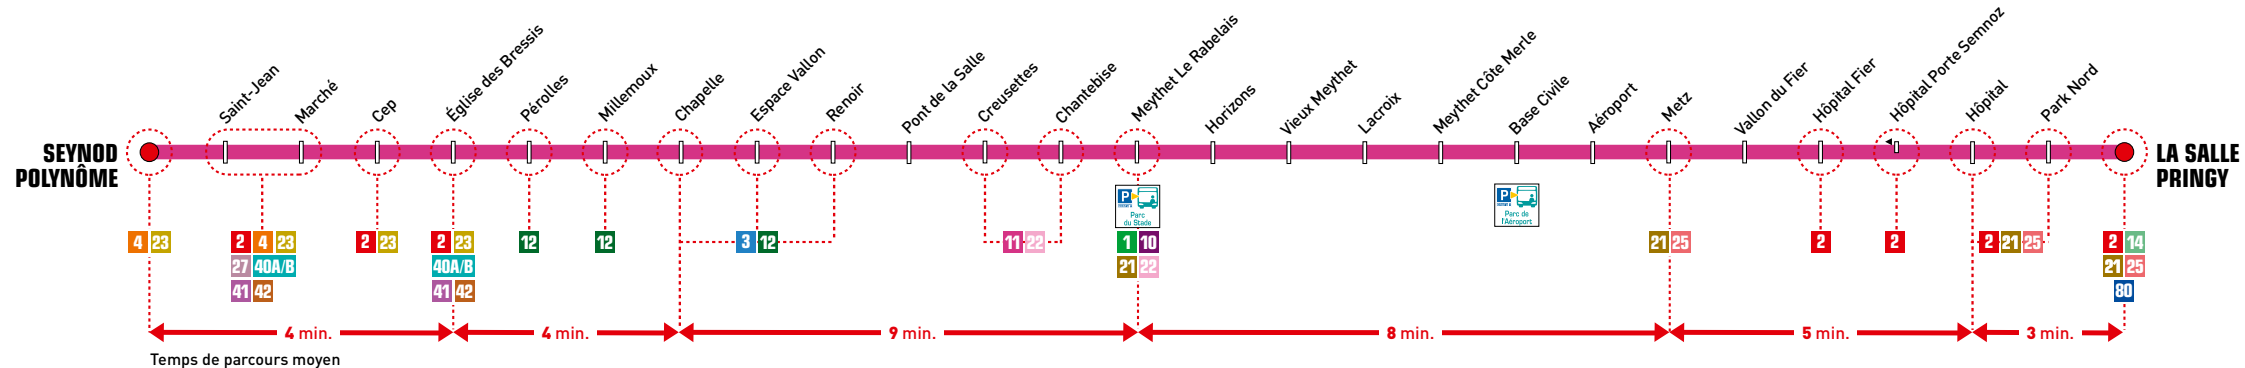

# Seynod Polynôme → La Salle Pringy

Toute l'année du lundi au samedi

RETROUVEZ L'HORAIRE EN TEMPS RÉEL À VOTRE ARRÊT SUR L'APPLI SIBRA

Cette ligne est entièrement accessible aux personnes à mobilité réduite et aux fauteuils roulants (véhicules à plancher surbaissé, emplacement réservé aux fauteuils et rampe d'accès).