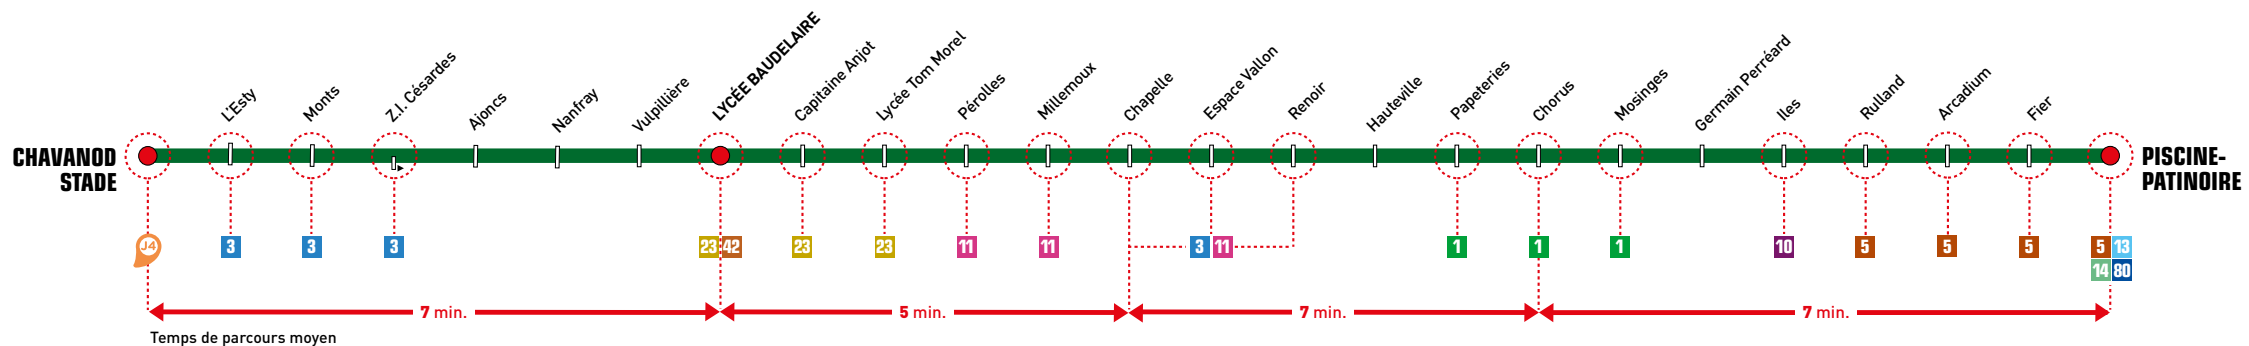

BUS TOUTES LES 15MIN*

12

Valable à partir du 29 avril 2024

NOUVELLE LIGNE TRANSVERSALE

Correspondance avec la ligne 13 vers Vignières

**Chavanod Stade
Piscine-Patinoire**

PublicisLMA Amnecy - © SIBRA - 03/2024

Piscine-Patinoire → Chavanod Stade

Toute l'année du lundi au samedi

RETROUVEZ L'HORAIRE
EN TEMPS RÉEL À VOTRE
ARRÊT SUR L'APPLI SIBRA

Cette ligne est entièrement accessible aux personnes à mobilité réduite et aux fauteuils roulants (véhicules à plancher surbaissé, emplacement réservé aux fauteuils et rampe d'accès).