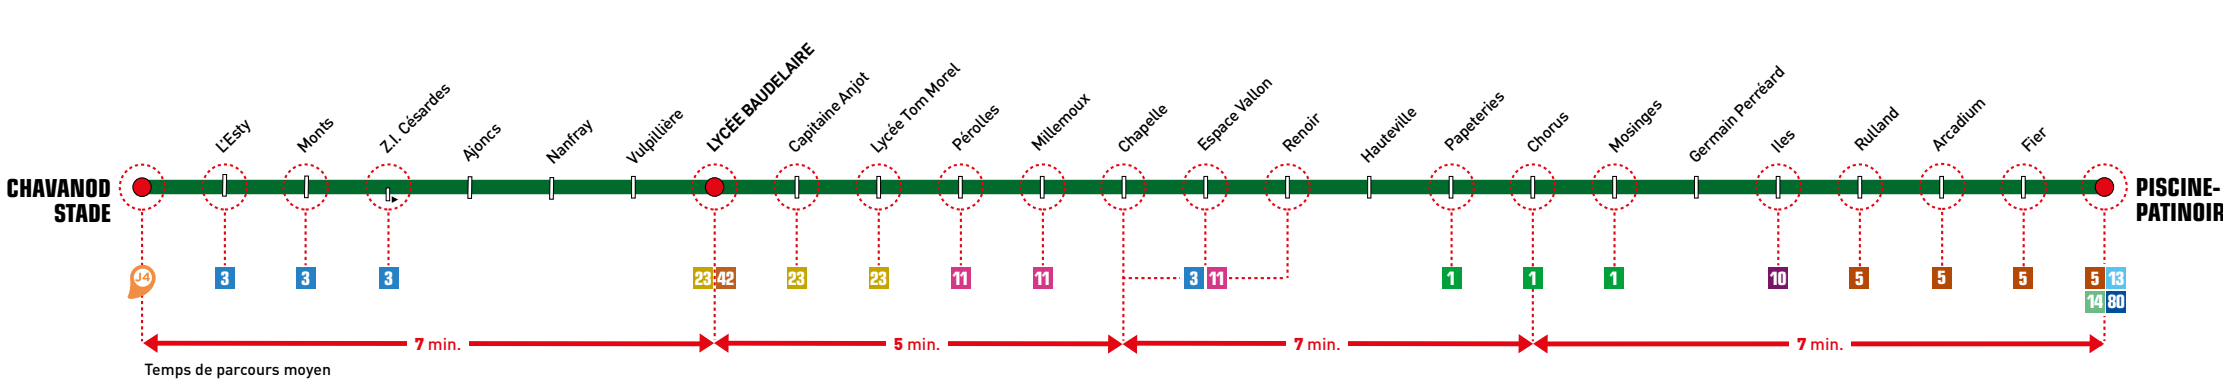

Chavanod Stade → Piscine-Patinoire

Toute l'année du lundi au samedi

CHAVANOD STADE	06:12	06:28	06:41	06:56	07:11	07:30	07:49	08:05		08:23	08:42	08:57	09:12	09:28	09:43	09:58	10:13	10:28	10:43	10:57	11:12	11:27	11:42	11:57	12:10	12:28	12:43	12:58	13:13	13:27	13:43
L'Esty	06:12	06:28	06:41	06:56	07:12	07:31	07:50	08:06		08:24	08:43	08:58	09:13	09:28	09:43	09:58	10:13	10:28	10:43	10:57	11:13	11:28	11:43	11:58	12:11	12:29	12:44	12:59	13:14	13:28	13:43
Z.I. Césardes	06:15	06:31	06:44	06:59	07:15	07:34	07:53	08:09		08:27	08:46	09:01	09:16	09:31	09:46	10:01	10:16	10:31	10:46	11:00	11:16	11:31	11:46	12:01	12:14	12:32	12:47	13:02	13:17	13:31	13:46
Nanfray	06:17	06:33	06:46	07:01	07:17	07:36	07:55	08:12		08:29	08:48	09:03	09:18	09:33	09:48	10:03	10:18	10:33	10:48	11:02	11:18	11:33	11:48	12:03	12:16	12:34	12:49	13:04	13:19	13:33	13:48
LYCÉE BAUDELAIRE	06:20	06:36	06:49	07:04	07:20	07:39	07:58	08:15	08:25	08:32	08:51	09:06	09:21	09:36	09:51	10:06	10:21	10:36	10:51	11:05	11:21	11:36	11:51	12:06	12:21	12:37	12:52	13:07	13:22	13:36	13:51
Péroilles	06:22	06:38	06:51	07:06	07:22	07:41	08:01	08:18	08:28	08:35	08:53	09:08	09:23	09:38	09:53	10:08	10:23	10:38	10:53	11:07	11:23	11:38	11:53	12:08	12:23	12:39	12:54	13:09	13:24	13:38	13:53
Millemoux	06:24	06:40	06:53	07:08	07:24	07:43	08:03	08:20	08:30	08:37	08:55	09:10	09:25	09:40	09:55	10:10	10:25	10:40	10:55	11:09	11:25	11:40	11:55	12:10	12:25	12:41	12:56	13:11	13:26	13:40	13:55
Espace Vallon	06:26	06:42	06:55	07:10	07:26	07:45	08:05	08:22	08:32	08:39	08:57	09:12	09:27	09:42	09:57	10:12	10:27	10:42	10:57	11:11	11:27	11:42	11:57	12:12	12:27	12:43	12:58	13:13	13:28	13:42	13:57
Chorus	06:31	06:47	07:00	07:15	07:31	07:50	08:11	08:28	08:38	08:45	09:03	09:18	09:33	09:47	10:02	10:17	10:32	10:48	11:03	11:17	11:33	11:48	12:03	12:18	12:33	12:48	13:03	13:18	13:33	13:47	14:02
Germain Perréard	06:33	06:49	07:02	07:17	07:34	07:53	08:15	08:32	08:41	08:48	09:06	09:21	09:36	09:50	10:05	10:20	10:35	10:51	11:06	11:20	11:36	11:51	12:06	12:21	12:36	12:51	13:06	13:21	13:36	13:50	14:05
Arcadium	06:36	06:52	07:05	07:20	07:37	07:56	08:18	08:35	08:44	08:51	09:09	09:24	09:39	09:53	10:08	10:23	10:38	10:54	11:09	11:23	11:39	11:54	12:09	12:24	12:39	12:54	13:09	13:24	13:39	13:53	14:08
PISCINE-PATINOIRE	06:37	06:53	07:06	07:21	07:39	07:58	08:20	08:37	08:46	08:53	09:11	09:25	09:40	09:54	10:09	10:24	10:39	10:56	11:11	11:25	11:41	11:56	12:11	12:26	12:41	12:56	13:11	13:26	13:41	13:55	14:10