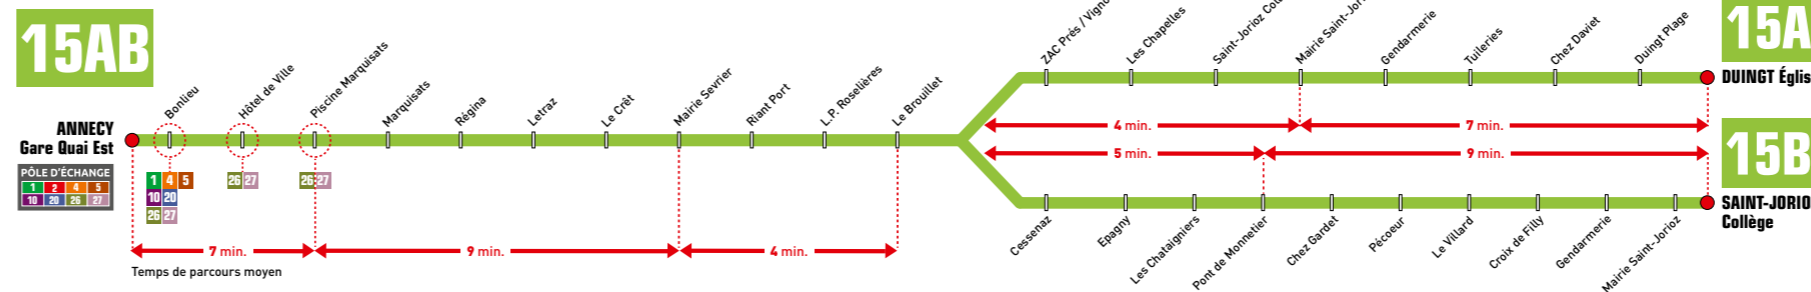

Duingt Église / Saint-Jorioz Collège
→ Gare d'Anncy

Du lundi au samedi, hors été

RETROUVEZ L'HORAIRE EN TEMPS RÉEL À VOTRE ARRÊT SUR L'APPLI SIBRA