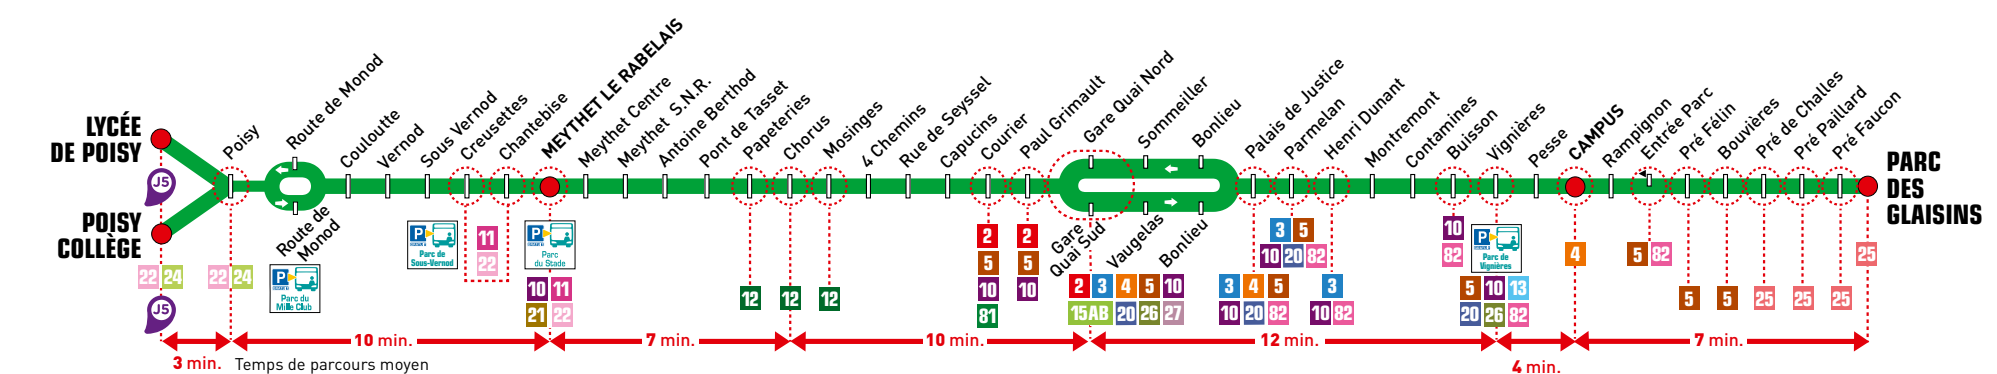

LYCÉE DE POISY	07:36	07:46	07:58	08:08																					12:34	12:45											17:09	17:20	17:31	17:42																																																					
POISY COLLÈGE	05:40	05:57	06:12	06:30	06:47	06:59	07:05	07:10	07:17	07:22	07:26	07:31											08:22	08:33	08:45	08:55	09:05	09:25	09:35	09:55	10:06	10:17	10:28	10:38	10:48	11:07	11:27	11:46	11:56	12:06	12:17	12:26	12:55	13:04	13:13	13:35	13:45	13:56	14:06	14:16	14:26	14:36	14:46	14:56	15:05	15:16	15:26	15:35	15:45	15:55	16:05	16:14	16:23	16:32	16:42	16:52	17:01											17:53	18:06	18:19	18:33	18:45	18:59	19:12	19:29	19:45	20:05	20:22	20:40	21:09	22:00	22:56	00:18
Vernod	05:43	06:00	06:16	06:34	06:51	07:03	07:09	07:14	07:21	07:26	07:30	07:35	07:44	07:54	08:06	08:16	08:27	08:38	08:49	08:59	09:09	09:29	09:39	09:59	10:10	10:21	10:32	10:42	10:52	11:11	11:31	11:50	12:00	12:10	12:21	12:30	12:40	12:51	12:59	13:08	13:17	13:30	13:39	13:49	14:00	14:10	14:20	14:30	14:40	14:50	15:00	15:09	15:20	15:30	15:39	15:49	15:59	16:09	16:18	16:27	16:36	16:47	16:56	17:05	17:16	17:27	17:38	17:48	17:57	18:10	18:23	18:37	18:49	19:02	19:15	19:32	19:48	20:08	20:25	20:43	21:12	22:03	22:59	00:21									
MEYTHET LE RABELAIS	05:48	06:05	06:21	06:39	06:57	07:09	07:15	07:20	07:27	07:32	07:36	07:41	07:50	08:01	08:12	08:22	08:33	08:44	08:55	09:05	09:15	09:25	09:35	09:45	09:55	10:05	10:16	10:27	10:38	10:48	10:58	11:07	11:17	11:26	11:37	11:46	11:56	12:06	12:16	12:26	12:35	12:45	12:56	13:04	13:13	13:22	13:35	13:45	13:55	14:06	14:16	14:26	14:36	14:46	14:56	15:06	15:15	15:26	15:36	15:45	15:55	16:05	16:15	16:24	16:33	16:42	16:53	17:02	17:11	17:22	17:32	17:43	17:53	18:03	18:15	18:28	18:42	18:54	19:07	19:20	19:37	19:53	20:13	20:30	20:48	21:17	21:42	22:08	22:34	23:04	23:40	00:26	01:02
Chorus	05:54	06:11	06:27	06:45	07:03	07:16	07:22	07:27	07:34	07:39	07:43	07:48	07:57	08:10	08:21	08:31	08:41	08:51	09:02	09:12	09:22	09:32	09:42	09:52	10:02	10:12	10:23	10:34	10:44	10:54	11:04	11:13	11:23	11:33	11:43	11:53	12:02	12:12	12:22	12:32	12:41	12:51	13:02	13:10	13:19	13:29	13:42	13:52	14:02	14:13	14:23	14:33	14:43	14:53	15:03	15:13	15:22	15:33	15:43	15:52	16:02	16:12	16:22	16:31	16:40	16:49	17:00	17:10	17:21	17:32	17:42	17:53	18:02	18:12	18:23	18:35	18:48	19:00	19:13	19:26	19:42	19:58	20:18	20:35	20:53	21:22	21:47	22:13	22:39	23:09	23:45	00:31	01:07
Capucins	05:58	06:15	06:31	06:49	07:07	07:22	07:28	07:33	07:40	07:45	07:49	07:54	08:03	08:16	08:27	08:37	08:47	08:57	09:07	09:17	09:27	09:37	09:47	09:57	10:07	10:17	10:28	10:39	10:49	10:59	11:09	11:18	11:28	11:38	11:48	11:58	12:08	12:18	12:28	12:38	12:47	12:57	13:08	13:17	13:26	13:36	13:47	13:57	14:07	14:18	14:28	14:38	14:48	14:58	15:08	15:18	15:27	15:38	15:48	15:58	16:08	16:18	16:28	16:37	16:47	16:56	17:07	17:17	17:28	17:39	17:49	18:00	18:09	18:19	18:29	18:41	18:52	19:04	19:17	19:30	19:46	20:02	20:22	20:39	20:57	21:26	21:51	22:17	22:42	23:12	23:48	00:34	01:10
GARE QUAI SUD	06:02	06:20	06:36	06:54	07:12	07:27	07:34	07:39	07:46	07:51	07:55	07:59	08:09	08:22	08:33	08:43	08:52	09:02	09:12	09:22	09:32	09:42	09:52	10:02	10:12	10:22	10:33	10:44	10:54	11:04	11:14	11:23	11:33	11:43	11:53	12:03	12:13	12:23	12:33	12:43	12:53	13:03	13:13	13:23	13:32	13:42	13:52	14:02	14:12	14:23	14:33	14:43	14:53	15:03	15:13	15:23	15:32	15:43	15:53	16:03	16:13	16:23	16:33	16:43	16:53	17:02	17:13	17:24	17:35	17:45	17:55	18:06	18:15	18:25	18:35	18:46	18:57	19:09	19:22	19:35	19:51	20:07	20:26	20:43	21:01	21:30	21:55	22:21	22:46	23:16	23:52	00:38	01:14