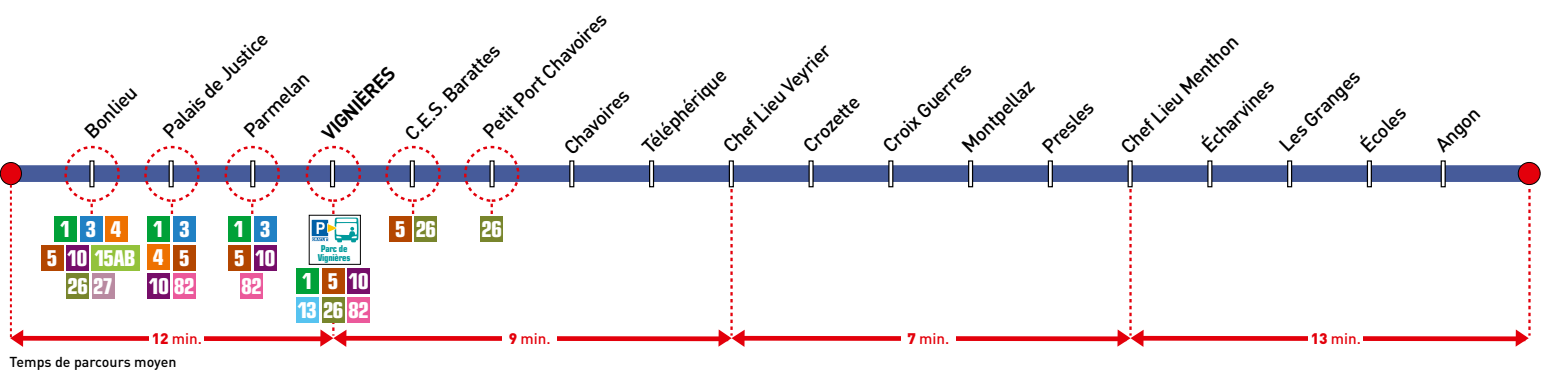

67 BUS par JOUR
Talloires-Montmin Angon
→ Gare d'Annecy / Vignières
Du lundi au samedi, hors été

ANNECY Gare Quai Nord

PÔLE D'ÉCHANGE			
1	2	3	4
5	10	15AB	
26	27