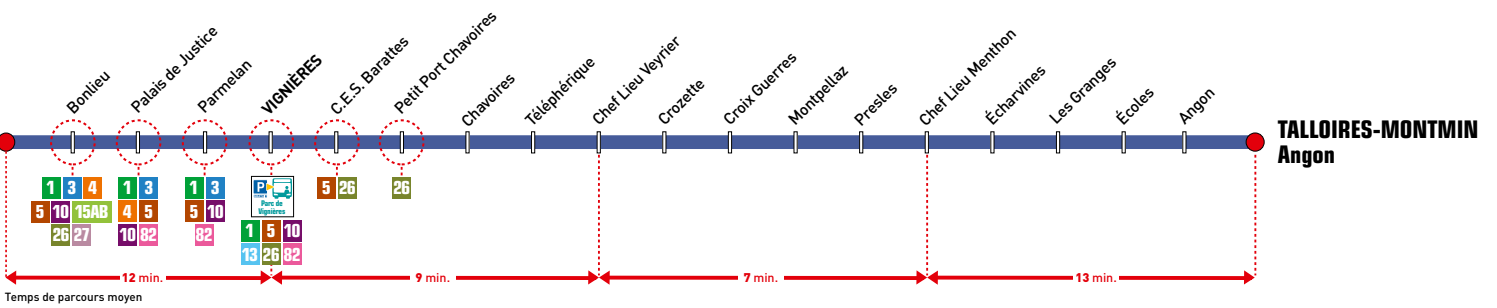

Gare d'Anncy / Vignières → Talloires-Montmin Angon

Du lundi au samedi, hors été

GARE QUAI NORD	05:34	06:04	06:32		08:09	09:10		11:00	12:00		14:03	15:03		17:08	18:07		21:08	21:50	22:45															
Bonlieu	05:36	06:06	06:34		08:11	09:12		11:02	12:02		14:05	15:05		17:10	18:09		21:10	21:52	22:47															
Parmelan	05:38	06:08	06:36		08:14	09:15		11:04	12:05		14:08	15:08		17:14	18:12		21:12	21:54	22:49															
VIGNIÈRES	05:44	06:14	06:42	07:08	07:40	08:21	08:44	09:22	09:34	10:05	10:35	11:11	11:40	12:12	12:35	13:04	13:36	14:15	14:41	15:16	15:35	16:05	16:34	17:22	17:43	18:20	18:40	19:08	19:35	20:07	20:35	21:18	22:00	22:55
Petit Port Chavoires	05:47	06:17	06:45	07:13	07:44	08:25	08:48	09:26	09:38	10:09	10:39	11:15	11:44	12:16	12:41	13:08	13:40	14:20	14:46	15:21	15:40	16:10	16:39	17:27	17:48	18:26	18:46	19:12	19:39	20:12	20:39	21:22	22:04	22:59
Chavoires	05:49	06:19	06:47	07:15	07:46	08:27	08:50	09:28	09:40	10:11	10:41	11:17	11:46	12:18	12:43	13:10	13:42	14:22	14:48	15:23	15:42	16:12	16:41	17:29	17:50	18:28	18:48	19:14	19:41	20:14	20:41	21:24	22:06	23:01
Chef Lieu Veyrier	05:51	06:21	06:49	07:17	07:49	08:30	08:53	09:31	09:43	10:14	10:44	11:20	11:49	12:21	12:46	13:13	13:45	14:25	14:51	15:26	15:45	16:15	16:44	17:32	17:53	18:31	18:51	19:17	19:44	20:17	20:44	21:27	22:08	23:03
Montpellaz	05:54	06:24	06:53	07:21	07:52	08:34	08:57	09:35	09:47	10:18	10:48	11:24	11:53	12:25	12:50	13:16	13:49	14:29	14:55	15:30	15:49	16:19	16:48	17:36	17:57	18:35	18:55	19:21	19:48	20:21	20:47	21:31	22:11	23:06
Chef Lieu Menthon	05:57	06:27	06:56	07:24	07:55	08:37	09:00	09:38	09:50	10:21	10:51	11:27	11:56	12:28	12:53	13:19	13:52	14:32	14:58	15:33	15:52	16:22	16:51	17:39	18:00	18:38	18:58	19:24	19:51	20:24	20:50	21:34	22:14	23:09
Les Granges	06:02	06:32	07:01	07:29	08:00	08:42	09:05	09:43	09:55	10:26	10:56	11:32	12:01	12:33	12:58	13:24	13:57	14:37	15:03	15:39	15:58	16:28	16:57	17:45	18:06	18:44	19:04	19:30	19:57	20:29	20:55	21:39	22:19	23:14
Angon	06:08	06:38	07:08	07:35	08:06	08:48	09:11	09:49	10:01	10:32	11:02	11:38	12:07	12:39	13:04	13:30	14:03	14:43	15:09	15:45	16:04	16:34	17:03	17:51	18:12	18:50	19:10	19:36	20:03	20:35	21:01	21:45	22:25	23:20
TALLOIRES-MONTMIN ANGNON	06:10	06:40	07:10	07:37	08:08	08:50	09:13	09:51	10:03	10:34	11:04	11:40	12:09	12:41	13:06	13:32	14:05	14:45	15:11	15:47	16:06	16:36	17:05	17:53	18:14	18:52	19:12	19:38	20:05	20:37	21:03	21:47	22:26	23:21