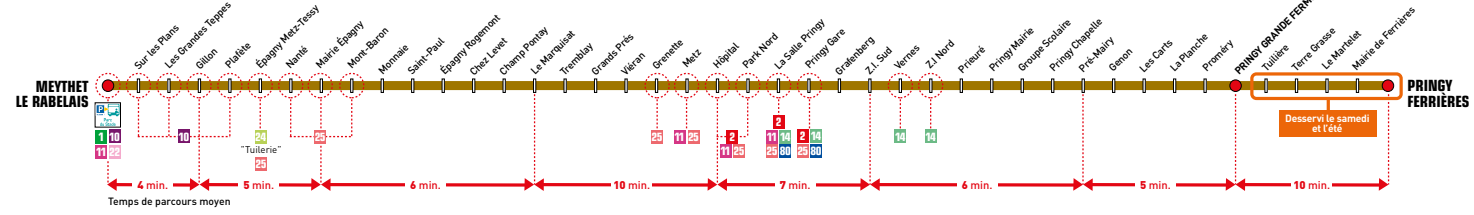

58 BUS par jour
Meythet Le Rabelais
⇄ Pringy Grande Ferme
Du lundi au vendredi jusqu'à l'été

Pour aller au pôle d'échange de la Gare d'Anancy :
A l'**Hôpital**, prendre la correspondance avec la **ligne Rythmo 2**.

A **La Salle Pringy**, prendre la correspondance avec la **ligne Rythmo 2**.

Au pôle **Meythet Le Rabelais**, prendre la correspondance avec la **ligne Rythmo 1** ou la **ligne 10**.

* Cumul des trajets aller-retour du lundi au vendredi, hors été.

RETROUVEZ L'HORAIRE EN TEMPS RÉEL À VOTRE ARRÊT SUR L'APPLI SIBRA

Cette ligne est entièrement accessible aux personnes à mobilité réduite et aux fauteuils roulants (véhicules à plancher surbaissé, emplacement réservé aux fauteuils et rampe d'accès).

MEYTHET LE RABELAIS	06:00	06:30	06:55	07:20	07:50	08:20	08:50	09:20	09:50	10:20	10:49	11:19	11:50	12:20	12:50	13:20	13:50	14:20	14:50	15:20	15:50	16:20	16:50	17:20	17:50	18:20	18:50	19:20	19:50
Gillon	06:04	06:34	06:59	07:24	07:54	08:24	08:54	09:24	09:54	10:23	10:52	11:22	11:53	12:23	12:53	13:23	13:53	14:23	14:53	15:23	15:53	16:23	16:54	17:24	17:54	18:23	18:53	19:23	19:53
Épagny Metz-Tessy	06:07	06:37	07:02	07:27	07:57	08:27	08:57	09:27	09:57	10:26	10:55	11:25	11:56	12:26	12:56	13:26	13:56	14:26	14:56	15:26	15:56	16:26	16:57	17:27	17:57	18:26	18:56	19:26	19:56
Saint-Paul	06:11	06:41	07:07	07:32	08:01	08:31	09:01	09:31	10:01	10:30	10:59	11:29	12:00	12:31	13:01	13:30	14:00	14:30	15:00	15:31	16:01	16:31	17:02	17:32	18:02	18:30	19:00	19:30	20:00
Le Marquisat	06:15	06:45	07:11	07:37	08:06	08:35	09:05	09:35	10:05	10:34	11:03	11:33	12:04	12:35	13:05	13:34	14:04	14:34	15:04	15:35	16:05	16:35	17:06	17:36	18:06	18:34	19:04	19:34	20:04
Grenette	06:19	06:49	07:15	07:41	08:10	08:39	09:09	09:39	10:09	10:38	11:07	11:37	12:08	12:39	13:09	13:38	14:08	14:38	15:08	15:39	16:09	16:39	17:10	17:40	18:10	18:37	19:07	19:37	20:07
Hôpital	06:24	06:54	07:21	07:47	08:17	08:47	09:17	09:45	10:14	10:43	11:12	11:42	12:13	12:44	13:14	13:43	14:13	14:43	15:13	15:44	16:14	16:45	17:17	17:47	18:17	18:43	19:12	19:42	20:12
La Salle Pringy	06:26	06:56	07:23	07:51	08:19	08:49	09:19	09:47	10:16	10:45	11:14	11:44	12:16	12:46	13:16	13:45	14:15	14:45	15:15	15:46	16:17	16:48	17:20	17:50	18:20	18:45	19:14	19:44	20:14
Z.I. Nord	06:30	07:00	07:27	07:56	08:24	08:54	09:24	09:52	10:21	10:50	11:19	11:49	12:21	12:51	13:21	13:49	14:19	14:49	15:19	15:51	16:22	16:53	17:25	17:55	18:25	18:49	19:18	19:48	20:18
Groupe Scolaire	06:34	07:04	07:31	08:00	08:28	08:58	09:28	09:56	10:25	10:54	11:23	11:53	12:25	12:55	13:25	13:53	14:23	14:53	15:23	15:55	16:26	16:57	17:29	17:59	18:29	18:52	19:21	19:51	20:21
Genon	06:38	07:08	07:35	08:04	08:32	09:02	09:32	10:00	10:29	10:58	11:27	11:57	12:29	12:59	13:29	13:57	14:27	14:57	15:27	15:59	16:30	17:01	17:33	18:03	18:33	18:56	19:25	19:55	20:25
PRINGY GRANDE FERME	06:42	07:12	07:39	08:08	08:36	09:06	09:36	10:03	10:32	11:01	11:30	12:00	12:32	13:02	13:32	14:00	14:30	15:00	15:30	16:02	16:34	17:05	17:37	18:07	18:37	18:59	19:28	19:58	20:28

Passage au **Pont de Brogny** tous les jours le matin : départ 7h50