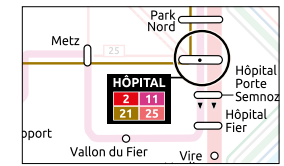

## Meythet Le Rabelais Pringy Grande Ferme / Ferrières

PublicisLMA Anancy - © SIBRA - 03/2024

**58 BUS par jour**  
**Meythet Le Rabelais**  
**⇄ Pringy Grande Ferme**  
 Du lundi au vendredi jusqu'à l'été

**Pour aller au pôle d'échange de la Gare d'Anancy :**  
 A l'**Hôpital**, prendre la correspondance avec la **ligne Rythmo 2**.

A **La Salle Pringy**, prendre la correspondance avec la **ligne Rythmo 2**.

Au pôle **Meythet Le Rabelais**, prendre la correspondance avec la **ligne Rythmo 1** ou la **ligne 10**.

\* Cumul des trajets aller-retour du lundi au vendredi, hors été.

**RETROUVEZ L'HORAIRE EN TEMPS RÉEL À VOTRE ARRÊT SUR L'APPLI SIBRA**