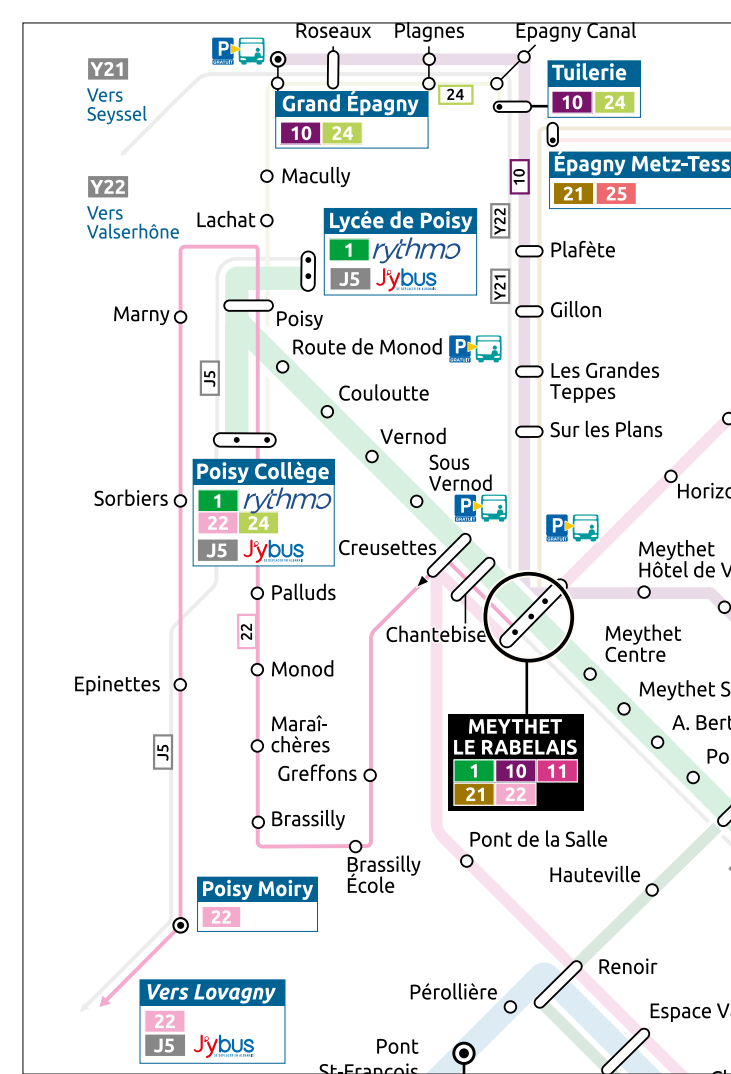

LOVAGNY		08:41		13:15		16:02		17:40					
POISY MOIRY	07:02	07:48	08:44	11:48	12:28	13:18	13:52	14:35	16:05	16:51	17:43	18:27	19:12
Sorbiers	07:03	07:49	08:45	11:49	12:29	13:19	13:53	14:36	16:06	16:52	17:44	18:28	19:13
Poisy	07:06	07:52	08:48	11:52	12:32	13:22	13:56	14:39	16:09	16:55	17:47	18:31	19:16
Poisy Collège	07:06	07:52	08:48	11:52	12:32	13:22	13:56	14:39	16:09	16:55	17:47	18:31	19:16
Palluds	07:08	07:54	08:50	11:54	12:34	13:24	13:58	14:41	16:11	16:57	17:49	18:33	19:18
Monod	07:08	07:54	08:50	11:54	12:34	13:24	13:58	14:41	16:11	16:57	17:49	18:33	19:18
Maraîchères	07:10	07:56	08:52	11:56	12:36	13:26	14:00	14:43	16:13	16:59	17:51	18:35	19:20
Brassilly	07:12	07:58	08:54	11:58	12:38	13:28	14:02	14:45	16:15	17:01	17:53	18:37	19:22
Brassilly École	07:14	08:00	08:56	12:00	12:40	13:30	14:04	14:47	16:17	17:03	17:55	18:39	19:24
Greffons	07:15	08:01	08:57	12:01	12:41	13:31	14:05	14:48	16:18	17:04	17:56	18:40	19:25
MEYTHET LE RABELAIS	07:18	08:04	09:00	12:04	12:44	13:34	14:08	14:51	16:21	17:07	17:59	18:43	19:28

Publisist/LMA Amnecy - © SIBRA - 03/2024

Grand Anecy  
AGGLOMÉRATION

Sibra  
Faire du bus un choix naturel

↑ ↓ Poisy Moiry/ Lovagny  
Meythet Le Rabelais

Temps de parcours moyen

## Poisy Moiry / Lovagny ⇄ Meythet Le Rabelais

Du lundi au vendredi jusqu'à l'été

> RETROUVEZ L'HORAIRE  
EN TEMPS RÉEL À VOTRE  
ARRÊT SUR L'APPLI SIBRA

Cette ligne est entièrement accessible aux personnes à mobilité réduite et aux fauteuils roulants (véhicules à plancher surbaissé, emplacement réservé aux fauteuils et rampe d'accès).