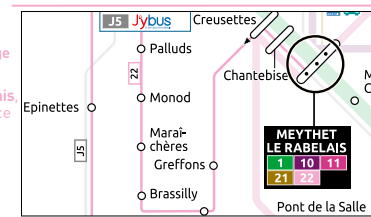

Pour aller au pôle d'échange de la Gare d'Anney :
Au pôle Meythet Le Rabelais prendre la correspondance avec la ligne Rythmo 1 ou la ligne 10.