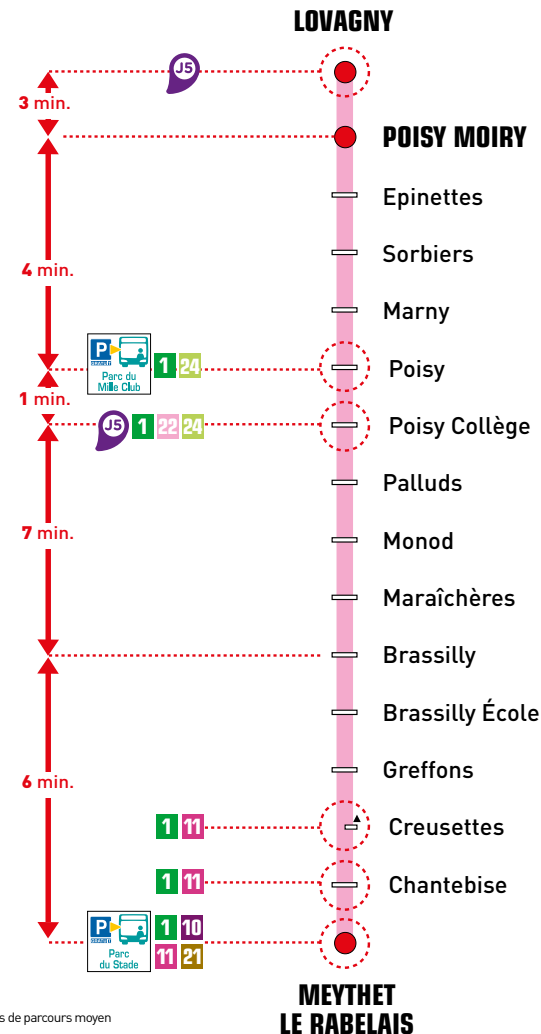

LOVAGNY		08:41		13:15		16:02		17:40					
POISY MOIRY	07:02	07:48	08:44	11:48	12:28	13:18	13:52	14:35	16:05	16:51	17:43	18:27	19:12
Sorbiers	07:03	07:49	08:45	11:49	12:29	13:19	13:53	14:36	16:06	16:52	17:44	18:28	19:13
Poisy	07:06	07:52	08:48	11:52	12:32	13:22	13:56	14:39	16:09	16:55	17:47	18:31	19:16
Poisy Collège	07:06	07:52	08:48	11:52	12:32	13:22	13:56	14:39	16:09	16:55	17:47	18:31	19:16
Palluds	07:08	07:54	08:50	11:54	12:34	13:24	13:58	14:41	16:11	16:57	17:49	18:33	19:18
Monod	07:08	07:54	08:50	11:54	12:34	13:24	13:58	14:41	16:11	16:57	17:49	18:33	19:18
Maraîchères	07:10	07:56	08:52	11:56	12:36	13:26	14:00	14:43	16:13	16:59	17:51	18:35	19:20
Brassilly	07:12	07:58	08:54	11:58	12:38	13:28	14:02	14:45	16:15	17:01	17:53	18:37	19:22
Brassilly École	07:14	08:00	08:56	12:00	12:40	13:30	14:04	14:47	16:17	17:03	17:55	18:39	19:24
Greffons	07:15	08:01	08:57	12:01	12:41	13:31	14:05	14:48	16:18	17:04	17:56	18:40	19:25
MEYTHET LE RABELAIS	07:18	08:04	09:00	12:04	12:44	13:34	14:08	14:51	16:21	17:07	17:59	18:43	19:28

Publisist/LMA Amnecy - © SIBRA - 03/2024

Grand Anecy  
AGGLOMÉRATION

Sibra  
Faire du bus un choix naturel

↑ ↓ Poisy Moiry/ Lovagny  
Meythet Le Rabelais

Temps de parcours moyen

## Poisy Moiry / Lovagny ⇄ Meythet Le Rabelais

Du lundi au vendredi jusqu'à l'été

> RETROUVEZ L'HORAIRE  
EN TEMPS RÉEL À VOTRE  
ARRÊT SUR L'APPLI SIBRA

Cette ligne est entièrement accessible aux personnes à mobilité réduite et aux fauteuils roulants (véhicules à plancher surbaissé, emplacement réservé aux fauteuils et rampe d'accès).

Pour aller au pôle d'échange de la Gare d'Anney :  
Au pôle Meythet Le Rabelais prendre la correspondance avec la ligne Rythmo 1 ou la ligne 10.

**APPLI SIBRA**  
À télécharger sur  
Google play  
App Store