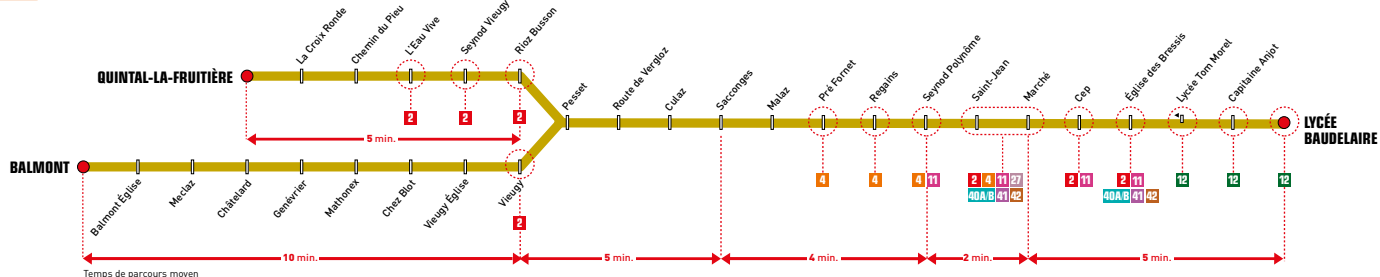

Balmont / Quintal ↔ Lycée Baudelaire / Seynod Saint-Jean

Samedi et l'été

PÉRIODE DE FONCTIONNEMENT

Été | du 1er juillet au 31 août 2024

BALMONT	07:07	08:07	09:08		10:22	11:12	11:44	12:55	13:54		15:18	16:19	17:04	17:47		19:04	19:41										
Châtelard	07:10	08:09	09:10		10:24	11:14	11:46	12:57	13:56		15:20	16:21	17:06	17:49		19:06	19:43										
Mathonex	07:16	08:15	09:15		10:29	11:19	11:51	13:02	14:01		15:25	16:27	17:12	17:55		19:12	19:48										
Vieugy Église	07:19	08:18	09:18		10:32	11:22	11:54	13:05	14:04		15:28	16:30	17:15	17:58		19:15	19:51										
QUINTAL LA FRUITIÈRE	07:03	07:34	08:29	09:20	10:05	10:52		11:56	13:03	14:25	15:03		16:07		17:21	18:05	18:45	19:12									
Seynod Vieugy	07:08	07:22	07:40	08:34	09:25	10:10	10:57		12:01	13:08	14:30	15:08		16:13		17:27	18:10	18:50	19:17	19:53							
Route de Vergloz	07:10	07:43	08:20	08:37	09:20	09:27	10:12	10:34	10:59	11:24	11:56	12:03	13:07	13:10	14:06	14:32	15:10	15:30	16:15	16:32	17:17	18:00	18:12	19:17			
Sacconges	07:13	07:46	08:22	08:40	09:22	09:30	10:15	10:36	11:02	11:26	11:58	12:06	13:09	13:13	14:08	14:35	15:13	15:32	16:17	16:34	17:19	18:02	18:14	19:19			
Pré Fornet	07:15	07:49	08:25	08:42	09:24	09:32	10:17	10:38	11:04	11:28	12:00	12:08	13:11	13:15	14:10	14:37	15:15	15:34	16:19	16:37	17:21	18:04	18:16	19:21			
SAINT-JEAN	07:18	07:53	08:29	08:45	09:26	09:35	10:20	10:41	11:07	11:31	12:02	12:11	13:14	13:18	14:12	14:39	15:17	15:36	16:22	16:41	17:24	18:06	18:18	19:23			
Église des Bressis	07:21	07:56	08:32	08:48	09:29						12:05	12:14	13:17	13:21	14:15	14:42	15:20	15:39	16:25	16:44	17:27	18:09	18:21	19:26			
LYCÉE BAUDELAIRE	07:24	07:59	08:35	08:51	09:32						12:08	12:17	13:20	13:24	14:18	14:45	15:23	15:42	16:28	16:47	17:30	18:12	18:24	19:29			
LYCÉE BAUDELAIRE	07:28	08:03	08:39	08:55	09:53						12:18	12:22	13:24	13:55	14:38	14:49	15:41	15:48	16:32	16:52		17:35	18:16	18:34			
Église des Bressis	07:30	08:05	08:41	08:57	09:55						12:20	12:26	13:26	13:57	14:40	14:51	15:43	15:50	16:34	16:54		17:37	18:20	18:36			
SAINT-JEAN	07:32	08:08	08:43	09:00	09:43	09:57	10:29	10:47	11:16	11:35	12:22	12:29	13:29	13:59	14:42	14:53	15:46	15:53	16:37	16:57		17:40	18:23	18:38			
Pré Fornet	07:35	08:10	08:45	09:02	09:45	09:59	10:31	10:49	11:18	11:37	12:25	12:32	13:31	14:01	14:44	14:55	15:49	15:56	16:41	17:01		17:44	18:27	18:40			
Sacconges	07:38	08:13	08:48	09:05	09:48	10:02	10:34	10:52	11:21	11:40	12:28	12:35	13:34	14:04	14:47	14:58	15:52	15:59	16:44	17:04		17:47	18:30	18:43			
Route de Vergloz	07:41	08:15	08:50	09:07	09:50	10:04	10:36	10:54	11:23	11:42	12:30	12:37	13:36	14:06	14:49	15:00	15:54	16:01	16:46	17:06		17:49	18:32	18:45			
Seynod Vieugy	07:24	08:19	09:10	09:53			10:39				11:45	12:33			14:09	14:52		15:57			17:09	17:29	17:52	18:35	18:52	19:19	19:55
QUINTAL LA FRUITIÈRE	07:30	08:25	09:16	09:59	10:45						11:51	12:39			14:15	14:58		16:03			17:15	17:58	18:41	18:58	20:01		
Vieugy Église	07:44	08:53			10:07	10:57	11:26				12:40	13:39			15:03	16:04	16:49		17:32			18:48	19:22				
Mathonex	07:46	08:55			10:09	10:59	11:28				12:42	13:41			15:05	16:06	16:51		17:34			18:50	19:24				
Châtelard	07:52	09:01			10:15	11:05	11:34				12:48	13:47			15:11	16:12	16:57		17:40			18:56	19:30				
BALMONT	07:55	09:04			10:18	11:08	11:37				12:51	13:50			15:14	16:15	17:00		17:43			18:59	19:33				

ASTUCE CORRESPONDANCE