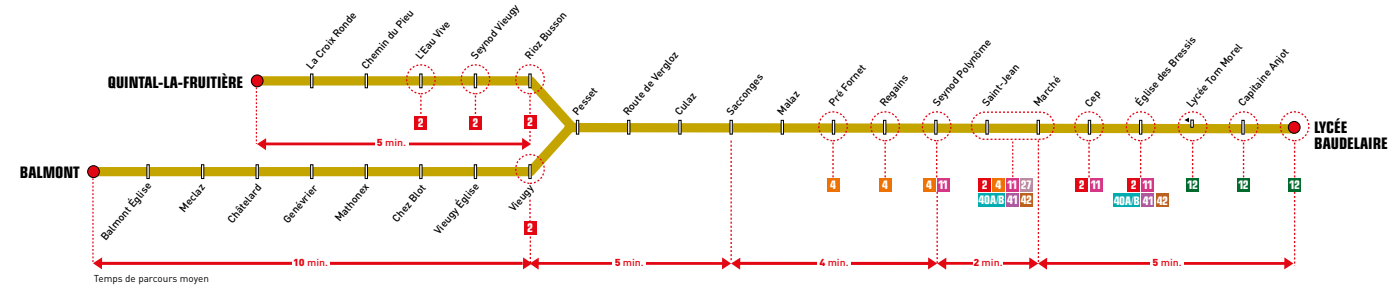

ASTUCE CORRESPONDANCE

Pour aller au pôle d'échange de la Gare d'Annecy :
Au pôle Saint-Jean, prendre la correspondance avec la ligne Rythmo 2 ou la ligne 4.

APPLI SIBRA

À télécharger sur

Espace Sibra
21, rue de la Gare - BP 202
74005 Annecy Cedex
contact : sibra@sibra.fr

23

Valable à partir du
29 avril
2024

Balmont / Quintal
 ⇄ **Lycée Baudelaire / Seynod Saint-Jean**
 Du lundi au vendredi jusqu'à l'été

> RETROUVEZ L'HORAIRE EN TEMPS RÉEL À VOTRE ARRÊT SUR L'APPLI SIBRA

Cette ligne est entièrement accessible aux personnes à mobilité réduite et aux fauteuils roulants (véhicules à plancher surbaissé, emplacement réservé aux fauteuils et rampe d'accès).

i Correspondance possible avec la ligne Rythmo 2 à Seynod Vieugy

ATTENTION
 • Dernière arrivée à Balmont à 19h40
 • Dernière arrivée à Quintal à 19h56

> POUR LES HORAIRES DU SAMEDI ET DE L'ÉTÉ, VOIR AU DOS