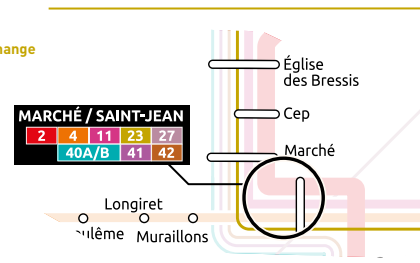

ASTUCE CORRESPONDANCE

Pour aller au pôle d'échange de la Gare d'Annecy :
Au pôle Saint-Jean, prendre la correspondance avec la ligne Rythmo 2 ou la ligne 4.

APPLI SIBRA

À télécharger sur

Espace Sibra
21, rue de la Gare - BP 202
74005 Annecy Cedex
contact : sibra@sibra.fr