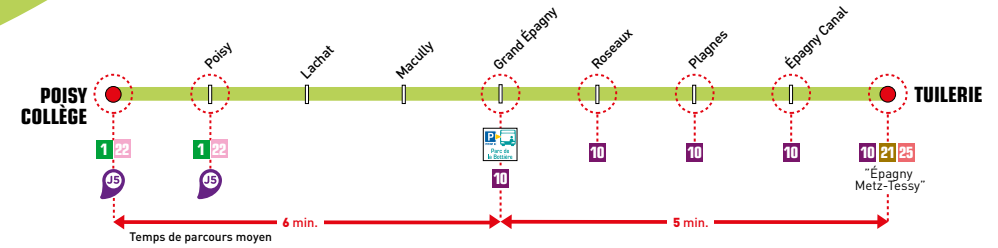

## Tuilerie → Poisy Collège

Toute l'année du lundi au samedi

	TUILERIE	06:01	06:42	07:16	07:56	08:45	09:29	10:13	11:01	11:45	12:26	13:11	13:55	14:37	15:18	16:01	16:42	17:24	18:19	18:52	19:46	20:20
Épagny Canal	06:01	06:42	07:16	07:56	08:45	09:29	10:13	11:01	11:45	12:26	13:11	13:55	14:37	15:18	16:01	16:42	17:24	18:19	18:52	19:46	20:20	
Plagnes	06:02	06:43	07:17	07:57	08:46	09:30	10:14	11:02	11:46	12:27	13:12	13:56	14:38	15:19	16:02	16:43	17:25	18:20	18:53	19:47	20:21	
Roseaux	06:03	06:44	07:18	07:58	08:47	09:31	10:15	11:03	11:47	12:28	13:13	13:57	14:39	15:20	16:03	16:44	17:26	18:21	18:54	19:48	20:22	
Grand Épagny	06:05	06:46	07:20	08:00	08:49	09:33	10:17	11:05	11:49	12:30	13:15	13:59	14:41	15:22	16:05	16:46	17:28	18:23	18:56	19:50	20:24	
Macully	06:10	06:51	07:25	08:05	08:54	09:38	10:22	11:10	11:54	12:35	13:20	14:04	14:46	15:27	16:10	16:51	17:33	18:28	19:01	19:55	20:29	
Lachat	06:11	06:52	07:26	08:06	08:55	09:39	10:23	11:11	11:55	12:36	13:21	14:05	14:47	15:28	16:11	16:52	17:34	18:29	19:02	19:56	20:30	
Poisy	06:11	06:52	07:26	08:06	08:55	09:39	10:23	11:11	11:55	12:36	13:21	14:05	14:47	15:28	16:11	16:52	17:34	18:29	19:02	19:56	20:30	
<b>POISY COLLÈGE</b>	06:12	06:53	07:27	08:07	08:56	09:40	10:24	11:12	11:56	12:37	13:22	14:06	14:48	15:29	16:12	16:53	17:35	18:30	19:03	19:57	20:31	

42 BUS  
par jour

24

Valable à partir du  
29 avril  
2024

NOUVELLE LIGNE  
TRANSVERSALE

Correspondance avec la ligne 25\*  
vers les Glaisins

↑↓ Poisy Collège  
Tuilerie

# Poisy Collège → Tuilerie

Toute l'année du lundi au samedi

**NOUVELLE LIGNE  
TRANSVERSALE**

Correspondance avec la ligne 25\*  
vers les Glaisins

**HORAIRES  
IDENTIQUES  
TOUTE L'ANNÉE**

**> RETROUVEZ L'HORAIRE  
EN TEMPS RÉEL À VOTRE  
ARRÊT SUR L'APPLI SIBRA**