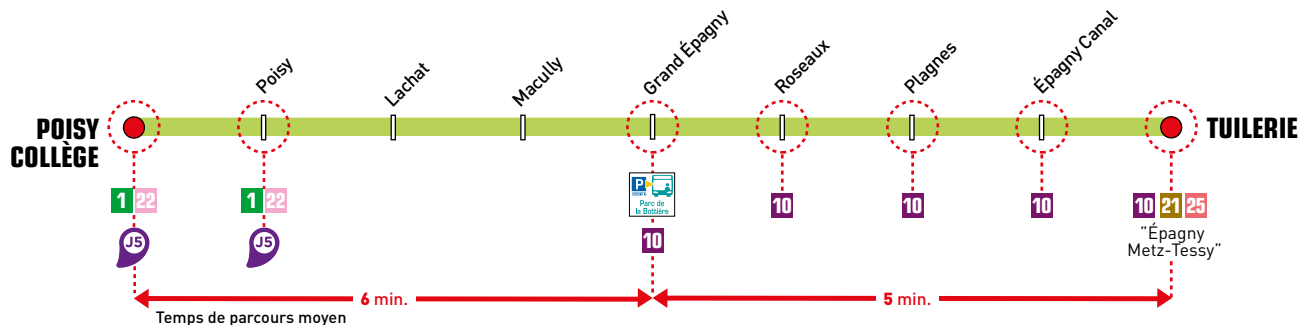

## Tuilerie → Poisy Collège

Toute l'année du lundi au samedi

	TUILERIE	06:01	06:42	07:16	07:56	08:45	09:29	10:13	11:01	11:45	12:26	13:11	13:55	14:37	15:18	16:01	16:42	17:24	18:19	18:52	19:46	20:20
Épagny Canal	06:01	06:42	07:16	07:56	08:45	09:29	10:13	11:01	11:45	12:26	13:11	13:55	14:37	15:18	16:01	16:42	17:24	18:19	18:52	19:46	20:20	
Plagnes	06:02	06:43	07:17	07:57	08:46	09:30	10:14	11:02	11:46	12:27	13:12	13:56	14:38	15:19	16:02	16:43	17:25	18:20	18:53	19:47	20:21	
Roseaux	06:03	06:44	07:18	07:58	08:47	09:31	10:15	11:03	11:47	12:28	13:13	13:57	14:39	15:20	16:03	16:44	17:26	18:21	18:54	19:48	20:22	
Grand Épagny	06:05	06:46	07:20	08:00	08:49	09:33	10:17	11:05	11:49	12:30	13:15	13:59	14:41	15:22	16:05	16:46	17:28	18:23	18:56	19:50	20:24	
Macully	06:10	06:51	07:25	08:05	08:54	09:38	10:22	11:10	11:54	12:35	13:20	14:04	14:46	15:27	16:10	16:51	17:33	18:28	19:01	19:55	20:29	
Lachat	06:11	06:52	07:26	08:06	08:55	09:39	10:23	11:11	11:55	12:36	13:21	14:05	14:47	15:28	16:11	16:52	17:34	18:29	19:02	19:56	20:30	
Poisy	06:11	06:52	07:26	08:06	08:55	09:39	10:23	11:11	11:55	12:36	13:21	14:05	14:47	15:28	16:11	16:52	17:34	18:29	19:02	19:56	20:30	
<b>POISY COLLÈGE</b>	06:12	06:53	07:27	08:07	08:56	09:40	10:24	11:12	11:56	12:37	13:22	14:06	14:48	15:29	16:12	16:53	17:35	18:30	19:03	19:57	20:31	

42 BUS  
par jour

24

Valable à partir du  
29 avril  
2024

NOUVELLE LIGNE  
TRANSVERSALE

Correspondance avec la ligne 25\*  
vers les Glaisins

↑↓ Poisy Collège  
Tuilerie

# Poisy Collège → Tuilerie

Toute l'année du lundi au samedi

**NOUVELLE LIGNE  
TRANSVERSALE**

Correspondance avec la ligne 25\*  
vers les Glaisins

**HORAIRES  
IDENTIQUES  
TOUTE L'ANNÉE**

**> RETROUVEZ L'HORAIRE  
EN TEMPS RÉEL À VOTRE  
ARRÊT SUR L'APPLI SIBRA**