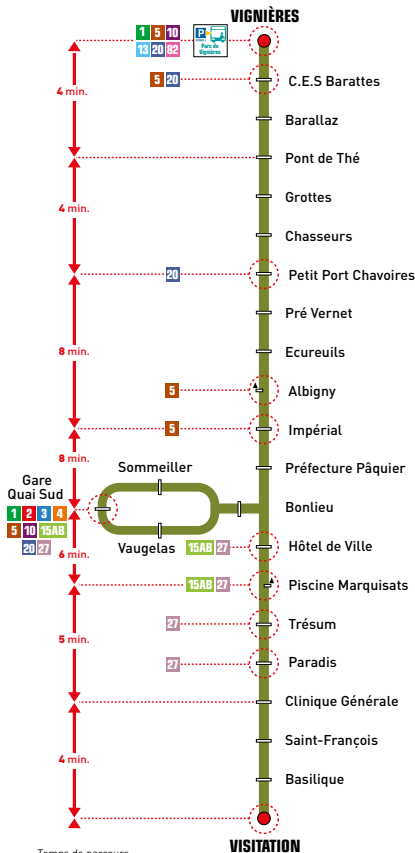

Piscine-Patinoire ↔ Visitation

Toute l'année du lundi au samedi

Vignières → Visitation

VIGNIÈRES	06:01	07:30	08:51	10:16	11:41	13:06	14:31	15:56	17:21
C.E.S. Barattes	06:03	07:32	08:54	10:18	11:43	13:08	14:33	15:58	17:23
Barallaz	06:05	07:34	08:55	10:19	11:44	13:09	14:34	15:59	17:24
Grottes	06:07	07:36	08:57	10:21	11:46	13:11	14:36	16:01	17:26
Petit Port Chavoires	06:09	07:38	09:00	10:23	11:48	13:13	14:38	16:03	17:28
Ecureuils	06:10	07:40	09:02	10:25	11:50	13:15	14:40	16:05	17:30
Impérial	06:13	07:42	09:04	10:28	11:52	13:17	14:43	16:08	17:34
Bonlieu	06:18	07:47	09:09	10:33	11:57	13:22	14:48	16:14	17:41
GARE QUAI SUD	06:20	07:50	09:12	10:36	12:00	13:25	14:51	16:17	17:44
Hôtel de Ville	06:24	07:55	09:17	10:41	12:05	13:30	14:56	16:22	17:50
Clinique Générale	06:27	07:59	09:23	10:47	12:11	13:36	15:00	16:26	17:56
VISITATION	06:30	08:03	09:27	10:51	12:15	13:40	15:04	16:30	18:00

Visitation → Vignières

VISITATION	08:10	09:35	11:00	12:25	13:50	15:14	16:39	18:10	21:10
Clinique Générale	08:14	09:39	11:03	12:28	13:53	15:18	16:43	18:14	21:12
Hôtel de Ville	08:19	09:44	11:08	12:33	13:58	15:23	16:48	18:19	21:16
GARE QUAI SUD	08:24	09:49	11:14	12:39	14:04	15:28	16:54	18:24	21:20
Bonlieu	08:25	09:50	11:15	12:40	14:05	15:29	16:55	18:25	21:21
Impérial	08:30	09:55	11:20	12:45	14:10	15:35	17:01	18:30	21:26
Ecureuils	08:33	09:58	11:23	12:48	14:13	15:37	17:03	18:33	21:29
Petit Port Chavoires	08:35	10:00	11:25	12:50	14:15	15:40	17:06	18:35	21:31
Grottes	08:36	10:01	11:26	12:51	14:16	15:41	17:07	18:36	21:32
Barallaz	08:38	10:03	11:27	12:53	14:18	15:43	17:09	18:38	21:34
C.E.S. Barattes	08:39	10:04	11:28	12:54	14:19	15:44	17:10	18:39	21:35
VIGNIÈRES	08:42	10:07	11:31	12:57	14:22	15:47	17:13	18:42	21:38