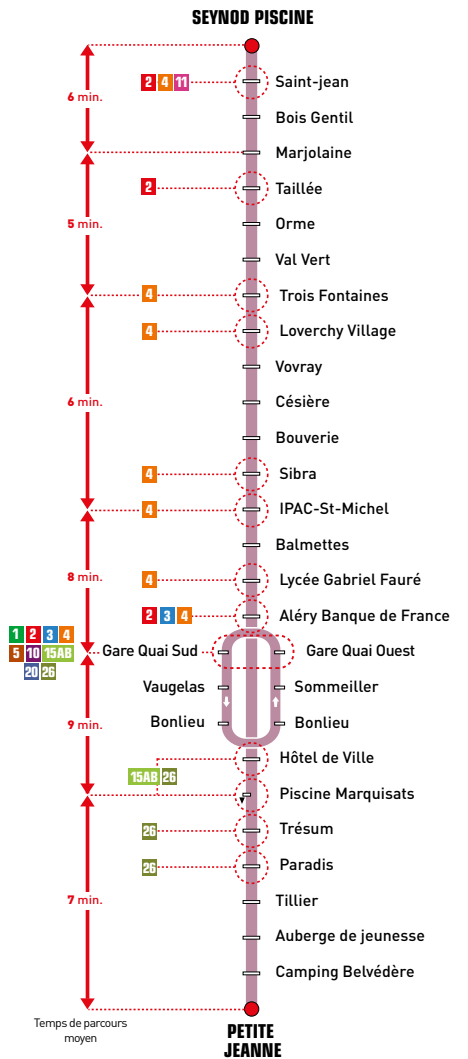

Seynod Piscine ↔ Petite Jeanne

Du lundi au vendredi jusqu'à l'été

> **RETROUVEZ L'HORAIRE
EN TEMPS RÉEL À VOTRE
ARRÊT SUR L'APPLI SIBRA**

Cette ligne est entièrement accessible aux personnes à mobilité réduite et aux fauteuils roulants (véhicules à plancher surbaissé, emplacement réservé aux fauteuils et rampe d'accès).