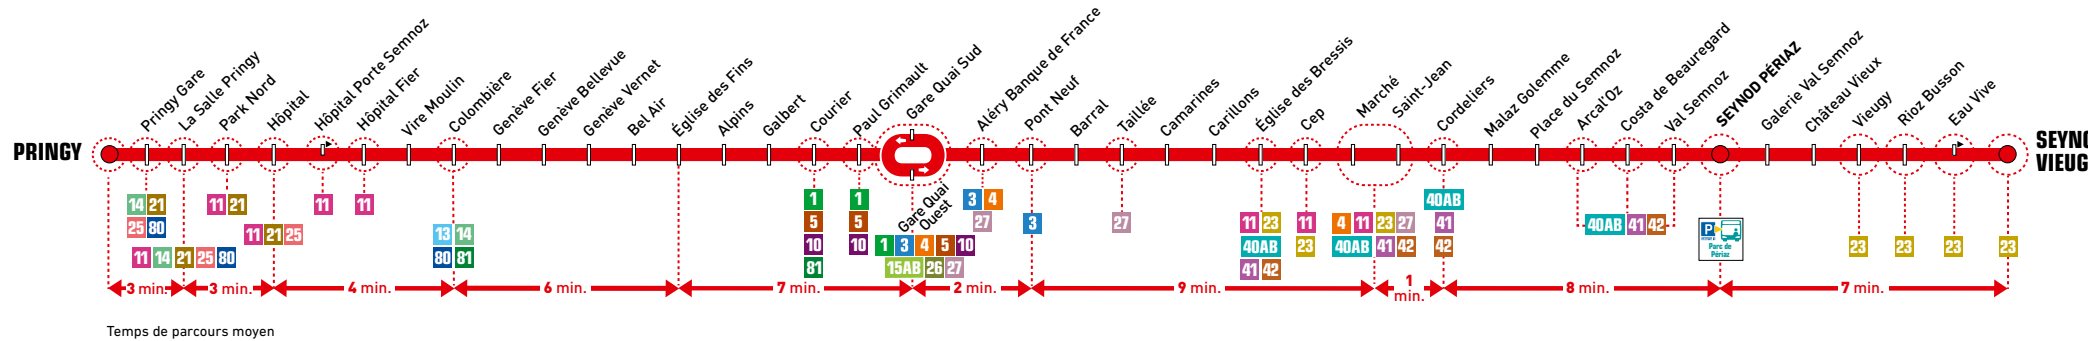

> RETROUVEZ L'HORAIRE EN TEMPS RÉEL À VOTRE ARRÊT SUR L'APPLI SIBRA

Cette ligne est entièrement accessible aux personnes à mobilité réduite et aux fauteuils roulants (véhicules à plancher surbaissé, emplacement réservé aux fauteuils et rampe d'accès).

Table with 2 columns: Station and Time. Rows include SEYNOD VIEUGY, SEYNOD PERIAZ, Arcal'Oz, Saint-Jean, Carillons, Pont Neuf, GARE QUAI SUD, Église des Fins, Colombière, Hôpital, La Salle Pringy, and PRINGY.

Table with 2 columns: Station and Time. Rows include PRINGY, La Salle Pringy, Hôpital, Colombière, Église des Fins, GARE QUAI OUEST, Pont Neuf, Carillons, Saint-Jean, Arcal'Oz, SEYNOD PERIAZ, and SEYNOD VIEUGY.

* Du lundi au vendredi entre les arrêts "Seynod Périaz" et "Pringy", hors été

Valable à partir du 29 avril 2024

> POUR LES HORAIRES DU SAMEDI, DE L'ÉTÉ, DU DIMANCHE ET DES JOURS FÉRIÉS, VOIR AU DOS