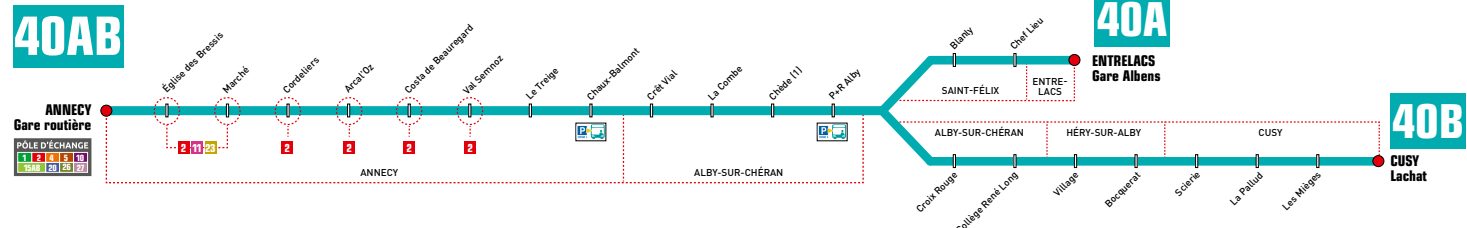

Anancy Gare routière
→ Entrelacs Gare Albens / Cusy Lachat
Toute l'année du lundi au vendredi

40 EXPRESS via autoroute

	40A	40A	40A	40A	40A	40B	40A express	40A	40B	40A	40B	40A	40A	40B	40A express	40A express	40A	
ANNECY	GARE ROUTIÈRE	06:55	07:45	08:45	10:35	12:20	12:40	13:10	14:00	15:00	15:30	16:20	17:00	17:30	17:55	18:00	18:30	19:10
	Église des Bressis	07:02	07:52	08:52	10:42	12:27	12:47	↓	14:07	15:07	15:37	16:27	17:07	17:37	18:02	↓	↓	19:17
	Marché	07:03	07:53	08:53	10:43	12:28	12:48	↓	14:08	15:08	15:38	16:28	17:08	17:38	18:03	↓	↓	19:18
	Cordeliers	07:05	07:55	08:55	10:45	12:30	12:50	↓	14:10	15:10	15:40	16:30	17:10	17:40	18:05	↓	↓	19:20
	Arcal'Oz	07:06	07:56	08:56	10:46	12:31	12:51	↓	14:11	15:11	15:41	16:31	17:11	17:41	18:06	↓	↓	19:21
	Costa de Beauregard	07:06	07:56	08:56	10:46	12:31	12:51	↓	14:11	15:11	15:41	16:31	17:12	17:41	18:06	↓	↓	19:21
	Val Semnoz	07:07	07:57	08:57	10:47	12:32	12:52	↓	14:12	15:12	15:42	16:32	17:13	17:42	18:07	↓	↓	19:22
	Le Treige	07:12	08:02	09:02	10:53	12:37	12:57	↓	14:17	15:17	15:48	16:38	17:19	17:48	18:13	↓	↓	19:27
	Chaux-Balmont	07:14	08:04	09:04	10:55	12:39	12:59	↓	14:19	15:20	15:50	16:41	17:22	17:51	18:16	↓	↓	19:29
ALBY-SUR-CHÉRAN	Crêt Vial	07:18	08:08	09:08	10:59	12:43	13:03	↓	14:23	15:25	15:54	16:46	17:27	17:57	18:21	↓	↓	19:33
	La Combe	07:20	08:10	09:10	11:00	12:45	13:04	↓	14:25	15:26	15:55	16:47	17:29	17:59	18:23	↓	↓	19:35
	Chède	07:23	08:13	09:13	11:02	12:47	13:06	↓	14:27	15:28	15:57	16:49	17:32	18:01	18:25	↓	↓	19:37
	P+R Alby (côté CSD)	07:27	08:17	09:17	11:06	12:51	↓	13:27	14:31	16:01	17:36	18:05	↓	↓	↓	↓	↓	19:41
	P+R Alby (côté Café Richard)	↓	↓	↓	↓	↓	13:08	↓	↓	15:30	↓	↓	↓	↓	↓	↓	↓	↓
SAINT-FÉLIX	Blanly	07:30	08:20	09:20	11:08	12:53	↓	13:29	14:33	↓	16:04	↓	17:39	18:07	↓	↓	↓	19:43
	Chef Lieu	07:33	08:23	09:23	11:11	12:55	↓	13:31	14:35	↓	16:07	↓	17:43	18:09	↓	↓	↓	19:45
ENTRELACS	GARE ALBENS	07:38	08:28	09:28	11:16	12:59	↓	13:35	14:40	↓	16:13	↓	17:49	18:13	↓	↓	↓	19:50
ALBY-SUR-CHÉRAN	Croix Rouge	↓	↓	↓	↓	↓	13:08	↓	↓	15:30	↓	16:51	↓	↓	18:27	↓	↓	↓
	Collège René Long	↓	↓	↓	↓	↓	13:11	↓	↓	15:33	↓	16:54	↓	↓	18:30	↓	↓	↓
HÉRY-SUR-ALBY	Village	↓	↓	↓	↓	↓	13:12	↓	↓	15:34	↓	16:55	↓	↓	18:31	↓	↓	↓
	Bocquerat	↓	↓	↓	↓	↓	13:16	↓	↓	15:38	↓	16:59	↓	↓	18:35	↓	↓	↓
CUSY	Scierie	↓	↓	↓	↓	↓	13:20	↓	↓	15:42	↓	17:03	↓	↓	18:39	↓	↓	↓
	La Pallud	↓	↓	↓	↓	↓	13:22	↓	↓	15:44	↓	17:05	↓	↓	18:41	↓	↓	↓
	Les Mièges	↓	↓	↓	↓	↓	13:24	↓	↓	15:46	↓	17:07	↓	↓	18:43	↓	↓	↓
	LACHAT	↓	↓	↓	↓	↓	13:28	↓	↓	15:50	↓	17:11	↓	↓	18:47	↓	↓	↓