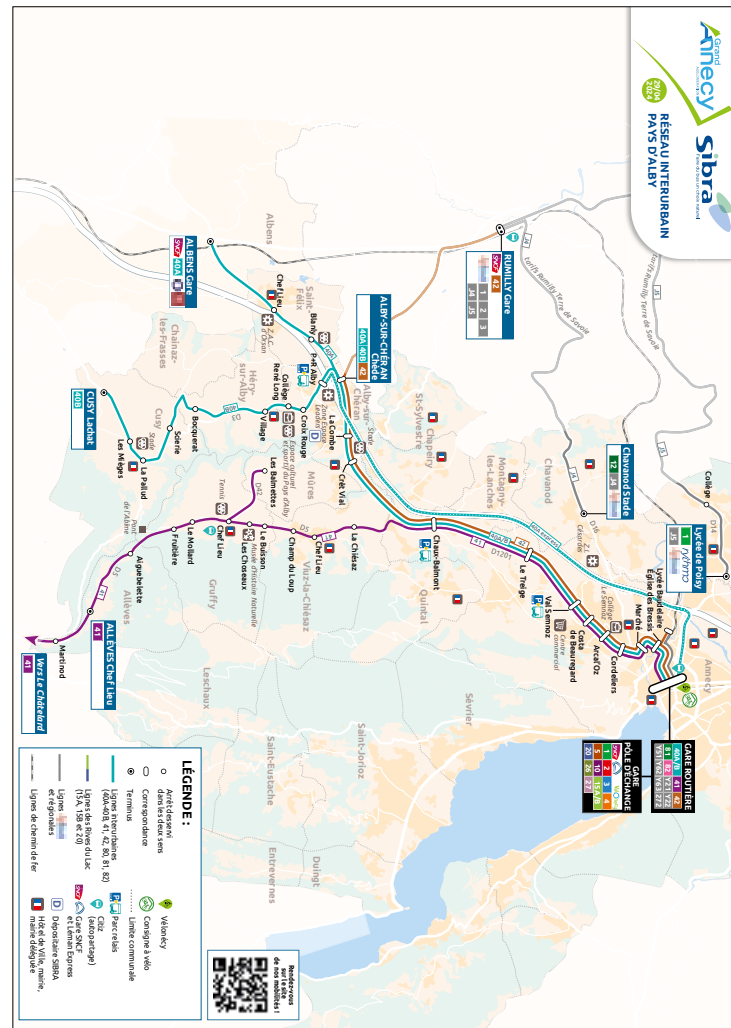

↑ ↓ Anncy Gare routière
Le Châtelard Collège

41

Valable à partir du
29 avril
2024

PublicisLMA Anncy - © SIBRA - 03/2024

Grand Anncy
AGGLOMÉRATION

Sibra
Faire du bus un choix naturel

Le Châtelard Collège → Anncy Gare routière

Toute l'année du lundi au samedi

ANNECY
Gare routière

PÔLE D'ÉCHANGE			
1	2	3	4
5	10	15AB	
20	25	27	

JOURS DE FONCTIONNEMENT		L.M.Me.J.V.	Samedi	L.M.Me.J.V.S.
PÉRIODE SCOLAIRE HORS JOURS FÉRIÉS		X	X	X
VACANCES SCOLAIRES HORS JOURS FÉRIÉS		X	X	X
LE CHÂTELARD	COLLÈGE	06:29	08:15	13:20
LA MOTTE-EN-BAUGES	Le Rocher	06:32	08:17	13:22
LESCHERAINES	Place des Cantalous	06:36	08:20	13:26
ALLÈVES	Martinod	06:42	08:25	13:31
	Chef Lieu	06:45	08:27	13:34
GRUFFY	Aiguebelette	06:47	08:29	13:36
	Fruitière	06:51	08:32	13:39
GRUFFY	Le Mollard	06:53	08:35	13:41
MÛRES	Les Balmettes	07:00		13:47
	Chef Lieu	07:06	08:37	13:52
GRUFFY	Les Choseaux	07:07	08:38	13:53
	Le Buisson	07:09	08:41	13:54
VIUZ-LA-CHIÉSAZ	Champ du Loup	07:11	08:43	13:56
	Chef Lieu	07:12	08:45	13:57
ANNECY	La Chiésaz	07:14	08:46	13:58
	Chaux-Balmont	07:18	08:48	14:01
	Le Treige	07:22	08:51	14:05
	Val Semnoz	07:27	08:53	14:09
	Costa de Beauregard	07:27	08:53	14:10
	Arcal'Oz	07:28	08:54	14:10
	Cordeliers	07:30	08:55	14:12
	Marché	07:32	08:55	14:13
	Église des Bressis	07:34	08:56	14:14
	GARE ROUTIÈRE		07:46	09:00