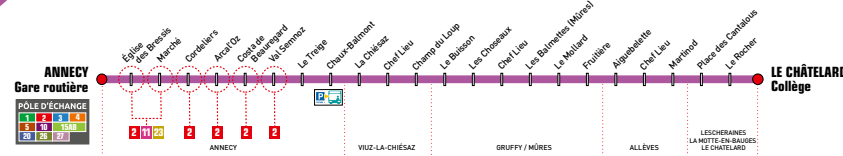

Annecy Gare routière → Le Châtelard Collège

Toute l'année du lundi au samedi

JOURS DE FONCTIONNEMENT		L.M.J.V.S.	Mercredi	Mercredi	L.M.Me.J.V.S.
PÉRIODE SCOLAIRE HORS JOURS FÉRIÉS		X	X		X
VACANCES SCOLAIRES HORS JOURS FÉRIÉS		X		X	X
ANNÉCY	GARE ROUTIÈRE	12:20	12:20	12:20	17:50
	Église des Bressis	12:28	12:28	12:28	17:57
	Marché	12:29	12:29	12:29	17:58
	Cordeliers	12:31	12:31	12:31	18:00
	Arcal'Oz	12:32	12:32	12:32	18:01
	Costa de Beauregard	12:32	12:32	12:32	18:02
VIUZ-LA-CHIÉSAZ	Val Semnoz	12:33	12:33	12:33	18:03
	Le Treige	12:38	12:38	12:38	18:09
	Chaux-Balmont	12:40	12:40	12:40	18:12
	La Chiésaz	12:44	12:44	12:44	18:16
GRUFFY	Chef Lieu	12:46	12:46	12:46	18:19
	Champ du Loup	12:46	12:46	12:46	18:19
	Le Buisson	12:47	12:47	12:47	18:21
MÛRES	Les Choseaux	12:48	12:48	12:48	18:22
	Chef Lieu	12:49	12:49	12:49	18:24
GRUFFY	Les Balmettes		12:54		18:29
	Le Mollard	12:50	12:59	12:50	18:35
ALLÈVES	Fruitière	12:52	13:02	12:52	18:38
	Aiguebelette	12:54	13:04	12:54	18:41
	Chef Lieu	12:56	13:06	12:56	18:43
LESCHERAINES	Martinod	12:59	13:09	12:59	18:46
	Place des Cantalous	13:04	13:14	13:04	18:52
LA MOTTE-EN-BAUGES	Le Rocher	13:07	13:17	13:07	18:56
LE CHÂTELARD	COLLÈGE	13:10	13:20	13:10	18:59

↑ ↓ Anncy Gare routière
Le Châtelard Collège

41

Valable à partir du
29 avril
2024

PublicisLMA Anncy - © SIBRA - 03/2024

Grand Anncy
AGGLOMÉRATION

Sibra
Faire du bus un choix naturel

Le Châtelard Collège → Anncy Gare routière