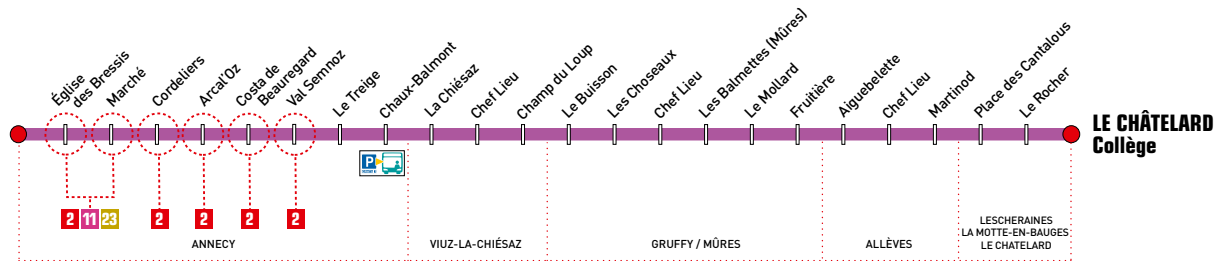

↑ ↓ Anncy Gare routière
Le Châtelard Collège

41

Valable à partir du
29 avril
2024

PublicisLMA Anncy - © SIBRA - 03/2024

Grand Anncy
AGGLOMÉRATION

Sibra
Faire du bus un choix naturel

Le Châtelard Collège → Anncy Gare routière

Toute l'année du lundi au samedi

ANNECY
Gare routière

PÔLE D'ÉCHANGE			
1	2	3	4
5	10	15AB	
20	25	27	

JOURS DE FONCTIONNEMENT		L.M.Me.J.V.	Samedi	L.M.Me.J.V.S.
PÉRIODE SCOLAIRE HORS JOURS FÉRIÉS		X	X	X
VACANCES SCOLAIRES HORS JOURS FÉRIÉS		X	X	X
LE CHÂTELARD	COLLÈGE	06:29	08:15	13:20
LA MOTTE-EN-BAUGES	Le Rocher	06:32	08:17	13:22
LESCHERAINES	Place des Cantalous	06:36	08:20	13:26
ALLÈVES	Martinod	06:42	08:25	13:31
	Chef Lieu	06:45	08:27	13:34
GRUFFY	Aiguebelette	06:47	08:29	13:36
	Fruitière	06:51	08:32	13:39
GRUFFY	Le Mollard	06:53	08:35	13:41
MÛRES	Les Balmettes	07:00		13:47
	Chef Lieu	07:06	08:37	13:52
GRUFFY	Les Choseaux	07:07	08:38	13:53
	Le Buisson	07:09	08:41	13:54
VIUZ-LA-CHIÉSAZ	Champ du Loup	07:11	08:43	13:56
	Chef Lieu	07:12	08:45	13:57
ANNECY	La Chiésaz	07:14	08:46	13:58
	Chaux-Balmont	07:18	08:48	14:01
	Le Treige	07:22	08:51	14:05
	Val Semnoz	07:27	08:53	14:09
	Costa de Beauregard	07:27	08:53	14:10
	Arcal'Oz	07:28	08:54	14:10
	Cordeliers	07:30	08:55	14:12
	Marché	07:32	08:55	14:13
	Église des Bressis	07:34	08:56	14:14
	GARE ROUTIÈRE		07:46	09:00