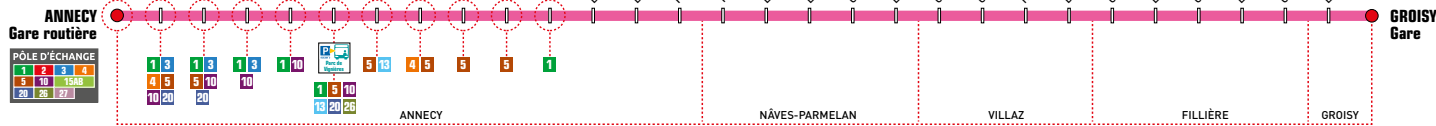

Annecy Gare routière / Ponchy
→ **Groisy Gare**

Toute l'année du lundi au samedi

		07:37	08:52		12:40	13:45		17:30	18:30					
ANNECY	GARE ROUTIERE	07:37	08:52		12:40	13:45		17:30	18:30					
	Palais de Justice	07:42	08:57		12:45	13:50		17:35	18:35					
	Parmelan	07:45	09:00		12:48	13:53		17:38	18:38					
	Henri Dunant	07:45	09:00		12:48	13:53		17:38	18:38					
	Buisson	07:48	09:03		12:51	13:56		17:41	18:41					
	Vignières	07:48	09:03		12:51	13:56		17:42	18:41					
	La Salle	07:49	09:04		12:52	13:57		17:43	18:42					
	PONCHY	06:08	07:08	07:53	09:08	10:10	11:10	12:56	14:01	15:00	16:05	16:55	17:47	18:46
	Hautevue	06:08	07:08	07:53	09:08	10:10	11:10	12:56	14:01	15:00	16:05	16:55	17:47	18:46
	Glaisins Hameau	06:11	07:11	07:56	09:11	10:13	11:13	12:59	14:04	15:03	16:08	16:58	17:50	18:49
Entrée Parc	06:11	07:11	07:56	09:11	10:13	11:13	12:59	14:04	15:03	16:08	16:58	17:50	18:49	
Bellevue	06:11	07:11	07:56	09:11	10:13	11:13	12:59	14:04	15:03	16:08	16:58	17:50	18:49	
Bergeronnette	06:12	07:12	07:57	09:12	10:14	11:14	13:00	14:05	15:04	16:09	16:59	17:51	18:50	
Pic Vert	06:12	07:12	07:57	09:12	10:14	11:14	13:00	14:05	15:04	16:10	17:00	17:52	18:51	
NÂVES-PARMELAN	Pont de Nâves	06:15	07:15	08:00	09:15	10:17	11:17	13:03	14:09	15:08	16:13	17:03	17:55	18:54
	Laval	06:17	07:17	08:02	09:17	10:19	11:19	13:05	14:11	15:10	16:16	17:06	17:58	18:57
	La Goiffetaz	06:19	07:19	08:04	09:19	10:21	11:21	13:07	14:13	15:12	16:18	17:08	18:00	18:59
	Chef Lieu	06:20	07:20	08:05	09:20	10:22	11:22	13:08	14:14	15:13	16:19	17:09	18:01	19:00
VILLAZ	Les Maçons	06:21	07:21	08:06	09:21	10:23	11:23	13:09	14:15	15:14	16:20	17:10	18:02	19:01
	Chef Lieu	06:27	07:27	08:12	09:27	10:29	11:29	13:15	14:20	15:19	16:26	17:16	18:08	19:07
	Chez Mermier	06:27	07:27	08:12	09:27	10:29	11:29	13:15	14:20	15:19	16:26	17:16	18:08	19:07
	Ronzier	06:29	07:29	08:14	09:29	10:31	11:31	13:17	14:22	15:21	16:28	17:18	18:09	19:08
FILLIÈRE	Disonches	06:31	07:31	08:16	09:31	10:33	11:33	13:19	14:24	15:23	16:30	17:20	18:11	19:10
	Chef Lieu Aviernoz	06:34	07:34	08:19	09:34	10:36	11:36	13:22	14:27	15:26	16:34	17:24	18:15	19:13
	Le Vuaz	06:39	07:39	08:24	09:39	10:41	11:41	13:27	14:32	15:31	16:39	17:29	18:20	19:18
	Chef Lieu Thorens-Glières	06:42	07:42	08:27	09:42	10:44	11:44	13:30	14:35	15:34	16:42	17:32	18:23	19:21
GROISY	La Combe d'en bas	06:45	07:45	08:30	09:45	10:47	11:47	13:33	14:38	15:37	16:45	17:35	18:26	19:24
	Chez Milliard	06:46	07:46	08:31	09:46	10:48	11:48	13:34	14:39	15:38	16:46	17:36	18:27	19:25
	Le Plot	06:51	07:51	08:36	09:51	10:53	11:53	13:39	14:44	15:43	16:51	17:41	18:32	19:30
GROISY GARE	06:55	07:55	08:40	09:55	10:57	11:57	13:43	14:48	15:47	16:55	17:45	18:36	19:34	