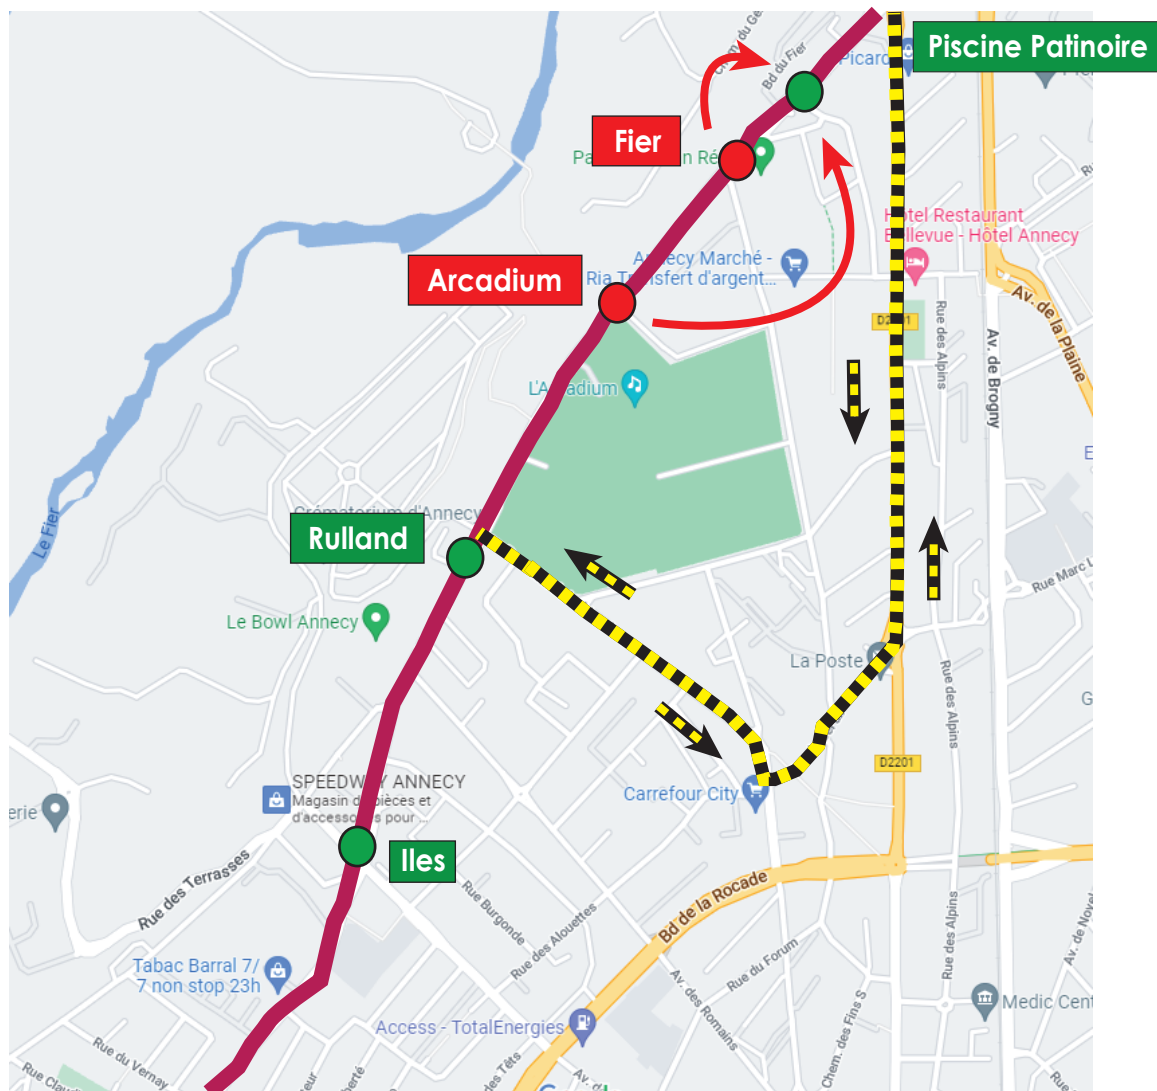

DÉVIATION

Ligne 8

Samedi 20 avril 2024
à partir de 16h00

En raison d'une manifestation sportive,
dans les deux sens de la circulation
les arrêts en **rouge** ne sont pas desservis
et sont reportés aux arrêts en **vert**.

Légende

- | | | | |
|--|---------------------|--|-----------------------------|
| | Arrêt non desservi | | Arrêt desservi |
| | Itinéraire modifié | | Itinéraire habituel ligne 8 |
| | Sens de circulation | | Report |