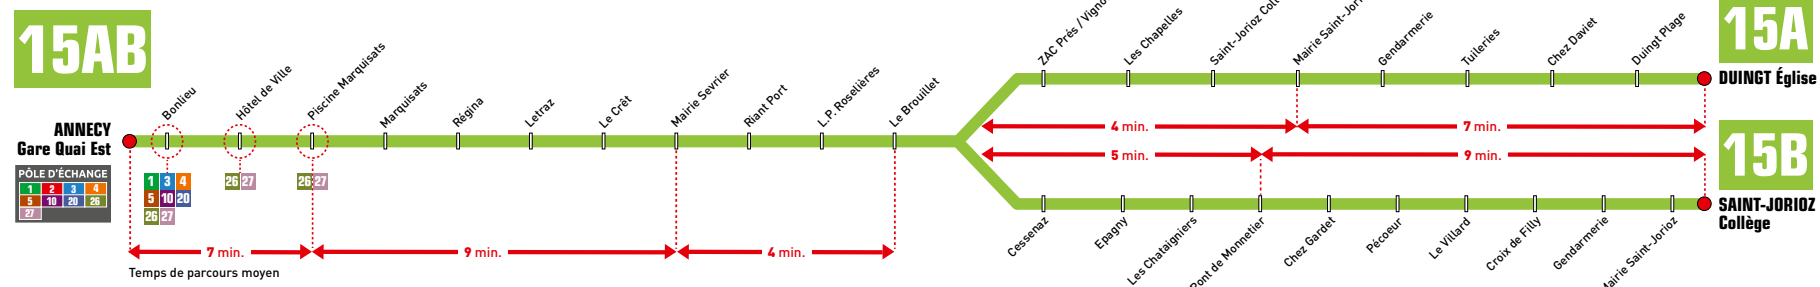

RETROUVEZ L'HORAIRE EN TEMPS RÉEL À VOTRE ARRÊT SUR L'APPLI SIBRA

	15B	SPÉCIAL	15A	15B	15A	15A	15A	15B	15A	15A	15B	15A	15A	15B	15A	15B	15A	15B	15A	15B	15A	15B	15A	15A	15B	15B	15A	15B	15A	15A	15A	15A	15A							
DUINGT ÉGLISE			06:55	07:14	07:32	08:01		08:43	09:09	10:02	10:32	11:25	12:20	12:54	13:40	14:30	15:17	16:12	16:39	17:41	18:29	18:54	19:40	20:40	21:25	22:00														
Chez Daviet			06:57	07:16	07:34	08:03		08:45	09:11	10:04	10:34	11:27	12:22	12:56	13:42	14:32	15:19	16:14	16:41	17:43	18:31	18:56	19:41	20:41	21:26	22:01														
Gendarmerie (Direction Anney)			07:00	07:19	07:37	08:07		08:48	09:14	10:07	10:37	11:30	12:25	12:58	13:45	14:35	15:22	16:17	16:44	17:46	18:33	18:58	19:43	20:43	21:28	22:03														
Mairie St Jorioz (Direction Anney)			07:01	07:20	07:38	08:08		08:49	09:15	10:08	10:38	11:31	12:26	12:59	13:46	14:36	15:23	16:18	16:45	17:47	18:34	18:59	19:44	20:44	21:29	22:04														
ST JORIOZ COLLÈGE (Direction Anney)		06:55	07:02	07:21	07:39	08:09		08:50	09:16	10:09	10:39	11:32	12:27	13:00	13:47	14:37	15:24	16:19	16:46	17:48	18:35	19:00	19:45	20:45	21:30	22:05														
ST JORIOZ COLLÈGE (Direction Duingt)	06:27		06:55				08:13		09:30		10:57		11:50		12:30		13:09		14:00		14:50		15:40		16:42	17:10		17:57		19:18		20:08								
Mairie St Jorioz (Direction Duingt)	06:27		06:55				08:13		09:30		10:57		11:50		12:30		13:09		14:00		14:50		15:40		16:42	17:10		17:57		19:18		20:08								
Gendarmerie (Direction Duingt)	06:29		06:58				08:16		09:32		10:59		11:52		12:32		13:11		14:02		14:52		15:42		16:44	17:12		18:00		19:20		20:10								
Pécoeur	06:33		07:02				08:20		09:35		11:02		11:55		12:35		13:14		14:05		14:55		15:45		16:48	17:16		18:04		19:23		20:13								
Les Chataigniers	06:36		07:05				08:23		09:38		11:05		11:58		12:38		13:17		14:08		14:58		15:48		16:51	17:19		18:07		19:25		20:15								
ZAC Prés Vignobles		06:58	07:05	07:24	07:42	08:13		08:53	09:19	10:12	10:42	11:35	12:30	13:03	13:50	14:40	15:27	16:22	16:49	17:51	18:37	19:02	19:47	20:47	21:32	22:07														
Mairie Sevrier		07:03	07:10	07:16	07:30	07:48	08:20	08:35	08:59	09:25	09:47	10:18	10:47	11:14	11:40	12:07	12:35	12:47	13:08	13:25	13:54	14:16	14:44	15:06	15:31	15:56	16:26	16:55	17:02	17:29	17:56	18:17	18:40	19:05	19:32	19:50	20:22	20:49	21:34	22:09
Letraz		07:05	07:13	07:18	07:32	07:51	08:23	08:38	09:02	09:28	09:50	10:21	10:49	11:16	11:42	12:10	12:37	12:49	13:11	13:27	13:55	14:17	14:45	15:07	15:32	15:57	16:27	16:58	17:05	17:31	17:58	18:19	18:41	19:06	19:33	19:51	20:23	20:50	21:35	22:10
Marquisats		07:09	07:17	07:24	07:38	07:57	08:29	08:44	09:07	09:32	09:54	10:25	10:53	11:20	11:47	12:15	12:42	12:54	13:16	13:32	14:00	14:22	14:50	15:12	15:37	16:02	16:32	17:04	17:11	17:36	18:03	18:24	18:45	19:09	19:36	19:54	20:26	20:53	21:38	22:13
Hôtel de Ville		07:12	07:20	07:29	07:43	08:02	08:34	08:49	09:12	09:35	09:57	10:28	10:56	11:23	11:51	12:19	12:46	12:58	13:20	13:36	14:04	14:26	14:54	15:16	15:41	16:06	16:36	17:08	17:15	17:40	18:07	18:28	18:49	19:13	19:40	19:58	20:30	20:57	21:42	22:17
GARE QUAI EST	07:04	07:21	07:29	07:39	07:53	08:12	08:44	08:59	09:22	09:46	10:08	10:39	11:06	11:33	12:01	12:29	12:56	13:08	13:30	13:46	14:13	14:35	15:03	15:25	15:50	16:16	16:46	17:18	17:25	17:50	18:17	18:38	18:56	19:20	19:47	20:04	20:36	21:03	21:48	22:23