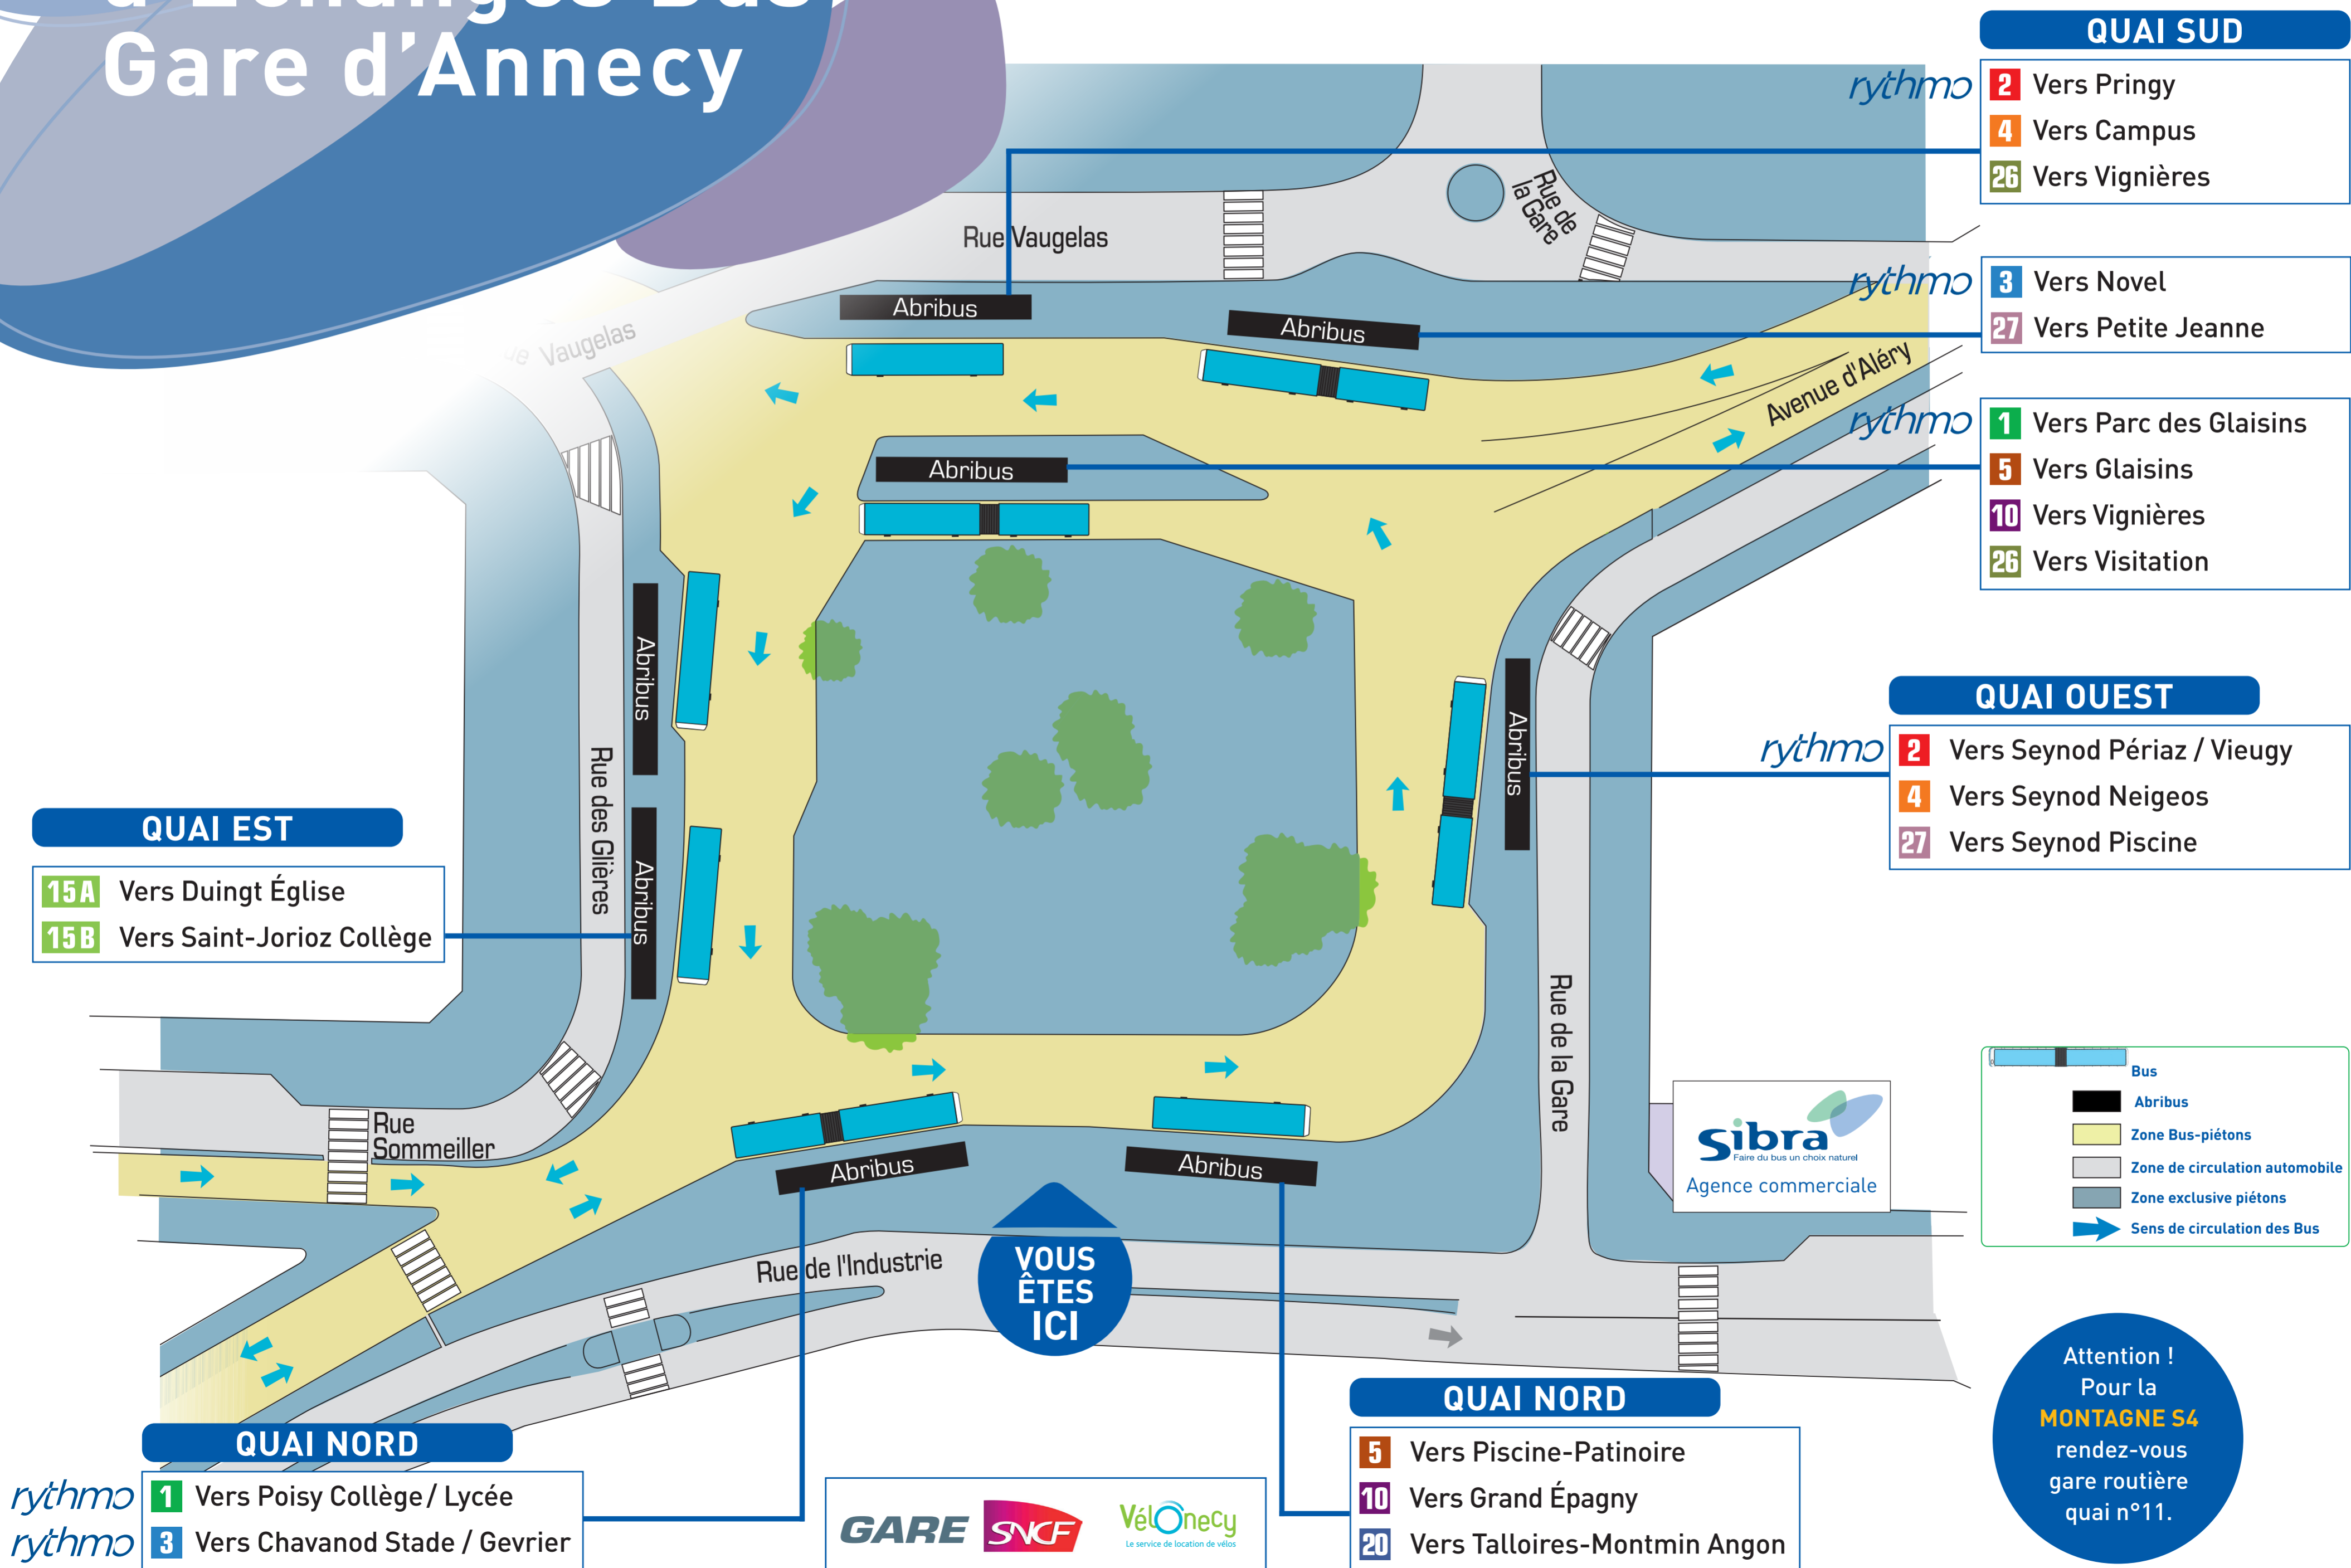

Le plan du Pôle d'Échanges Bus Gare d'Annecy

Attention !
Pour la **MONTAGNE S4**
rendez-vous
gare routière
quai n°11.