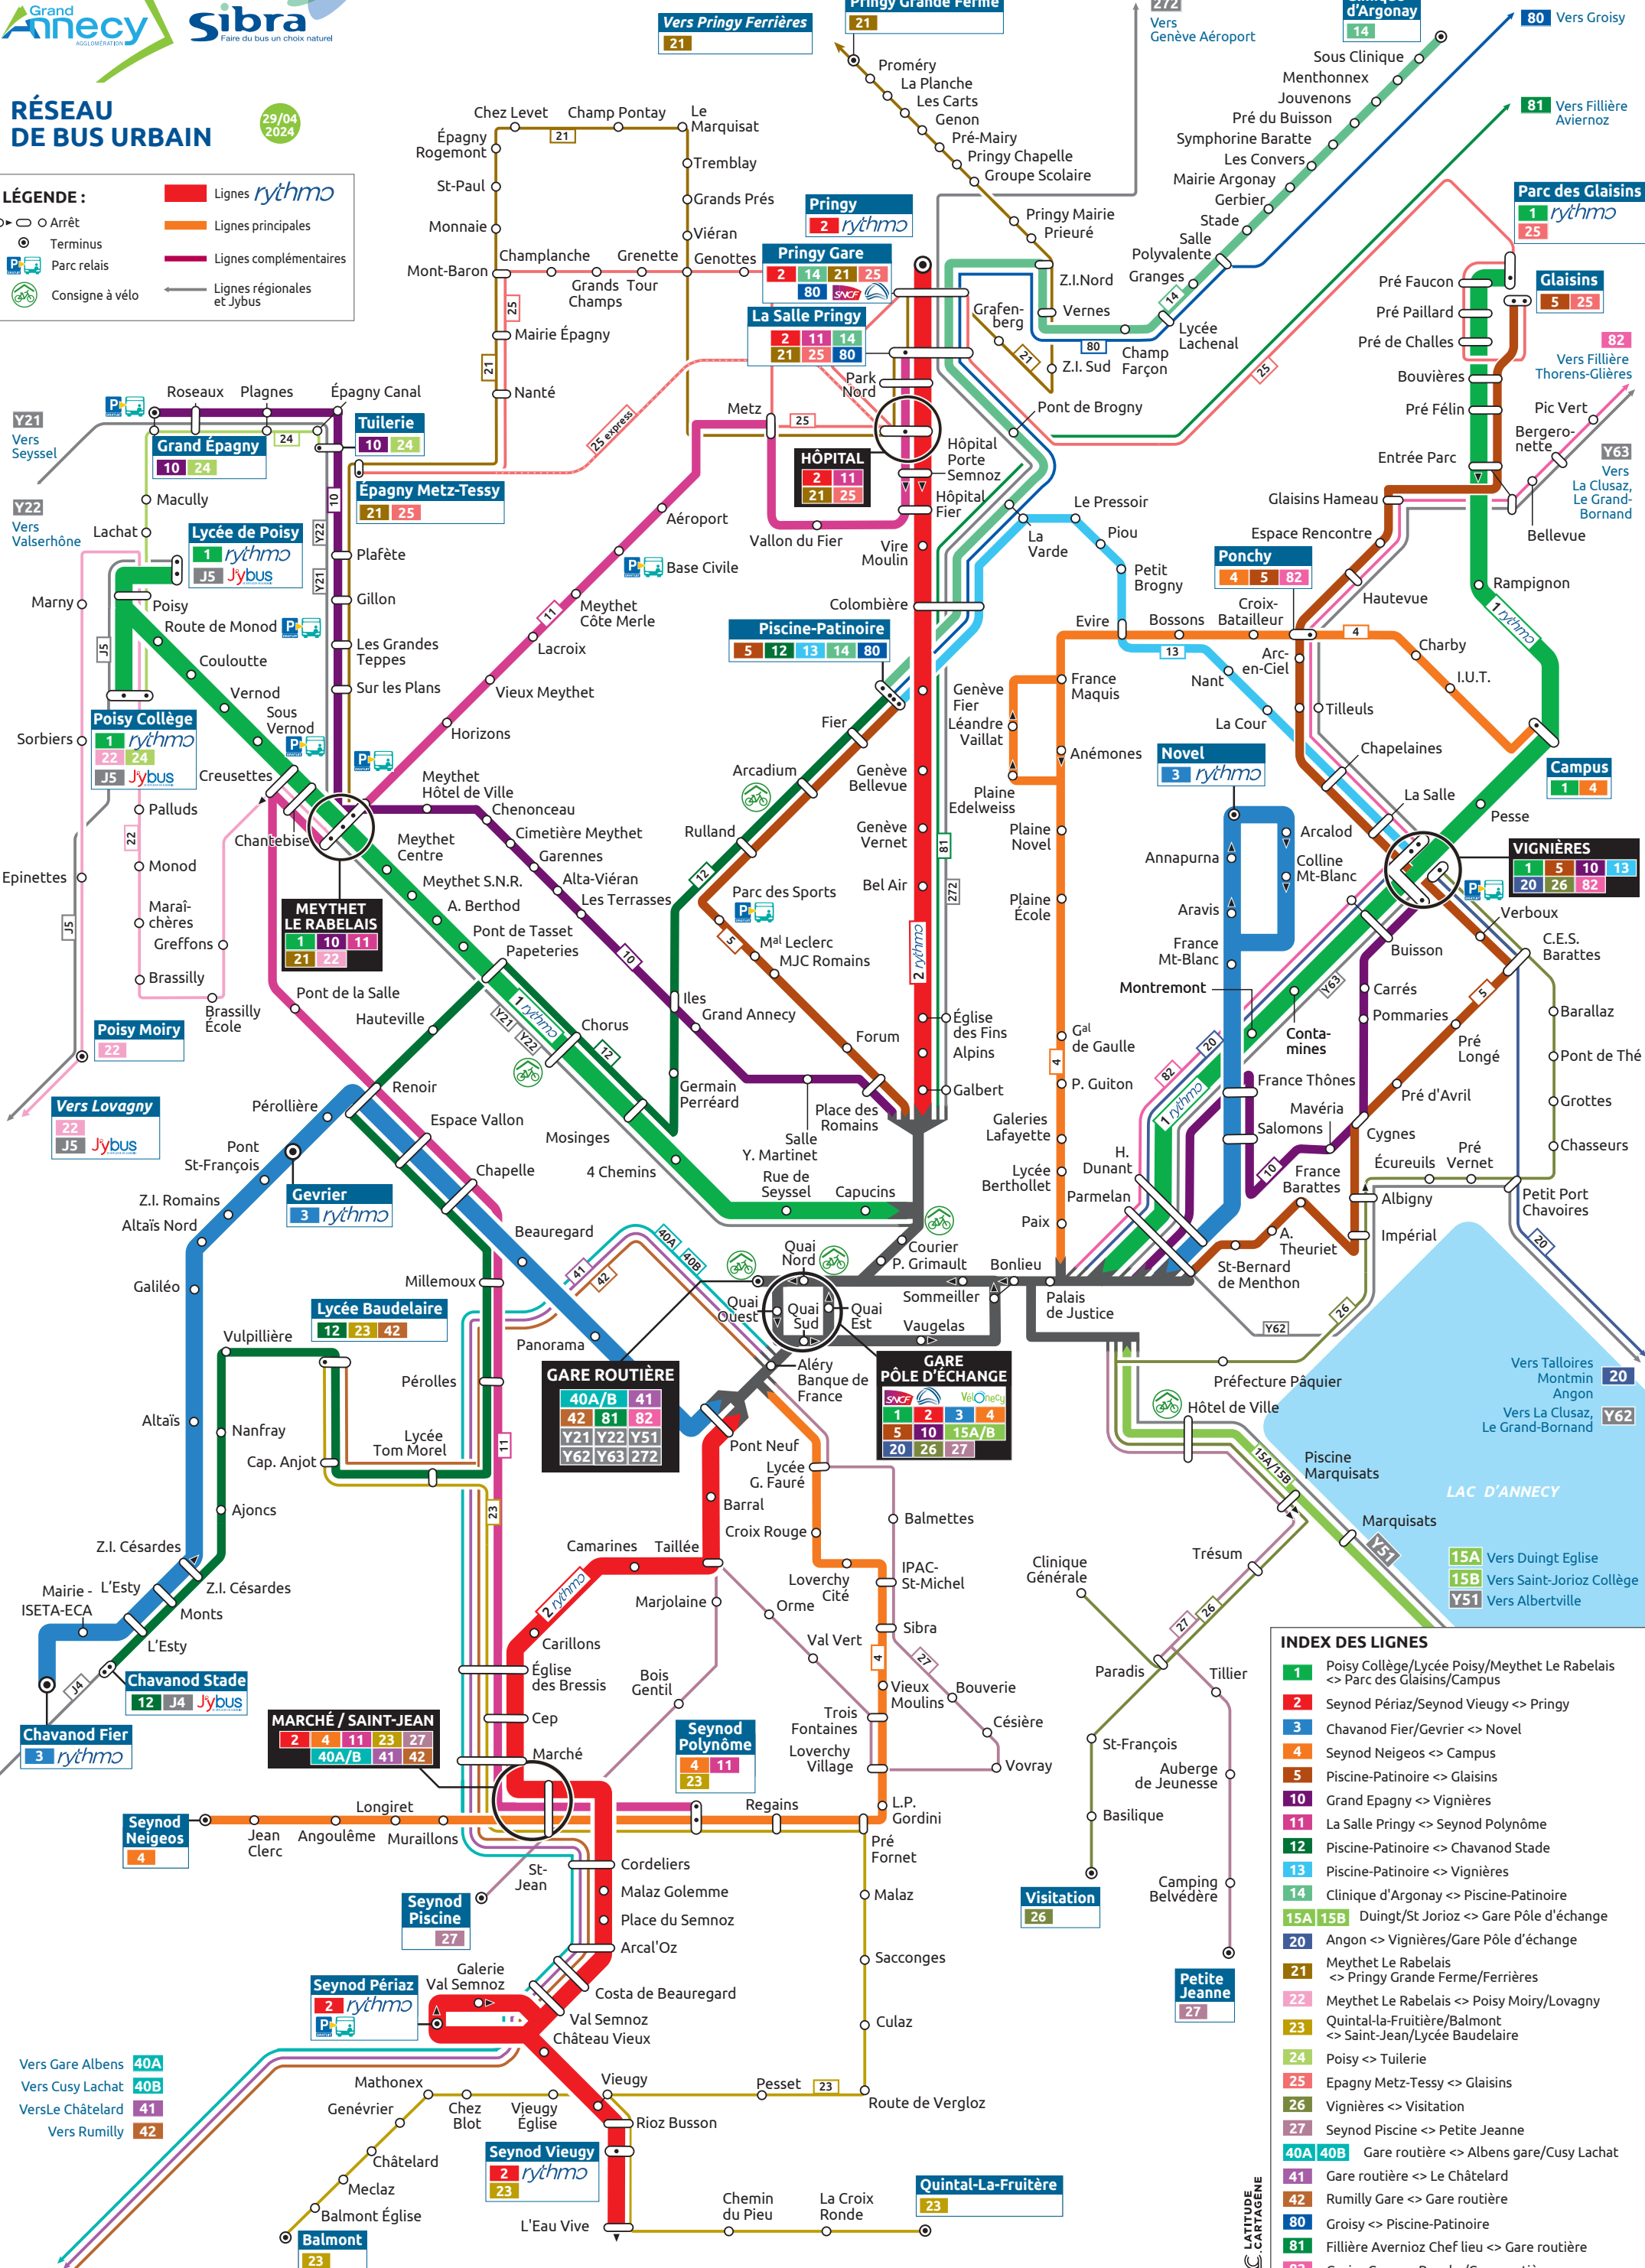

RÉSEAU DE BUS URBAIN

29/04 2024

LÉGENDE :

- Lignes *rythmo*
- Lignes principales
- Lignes complémentaires
- Lignes régionales et Jybus
- Arrêt
- Terminus
- Parc relais
- Consigne à vélo

INDEX DES LIGNES

1	Poisy Collège/Lycée Poisy/Meythet Le Rabelais <-> Parc des Glaisins/Campus
2	Seynod Périaz/Seynod Vieugy <-> Pringy
3	Chavanod Fier/Gevrier <-> Novel
4	Seynod Neigeos <-> Campus
5	Piscine-Patinoire <-> Glaisins
10	Grand Épagny <-> Vignières
11	La Salle Pringy <-> Seynod Polynôme
12	Piscine-Patinoire <-> Chavanod Stade
13	Piscine-Patinoire <-> Vignières
14	Clinique d'Argonay <-> Piscine-Patinoire
15A 15B	Duingt/St Jorioz <-> Gare Pôle d'échange
20	Angon <-> Vignières/Gare Pôle d'échange
21	Meythet Le Rabelais <-> Pringy Grande Ferme/Ferrières
22	Meythet Le Rabelais <-> Poisy Moiry/Lovagny
23	Quintal-la-Fruitière/Balmont <-> Saint-Jean/Lycée Baudelaire
24	Poisy <-> Tuilerie
25	Epagny Metz-Tessy <-> Glaisins
26	Vignières <-> Visitation
27	Seynod Piscine <-> Petite Jeanne
40A 40B	Gare routière <-> Albens gare/Cusy Lachat
41	Gare routière <-> Le Châtelard
42	Rumilly Gare <-> Gare routière
80	Groisy <-> Piscine-Patinoire
81	Fillière Avernoz Chef lieu <-> Gare routière
82	Groisy Gare <-> Ponchy/Gare routière

Vers Gare Albens 40A
 Vers Cusy Lachat 40B
 Vers Le Châtelard 41
 Vers Rumilly 42