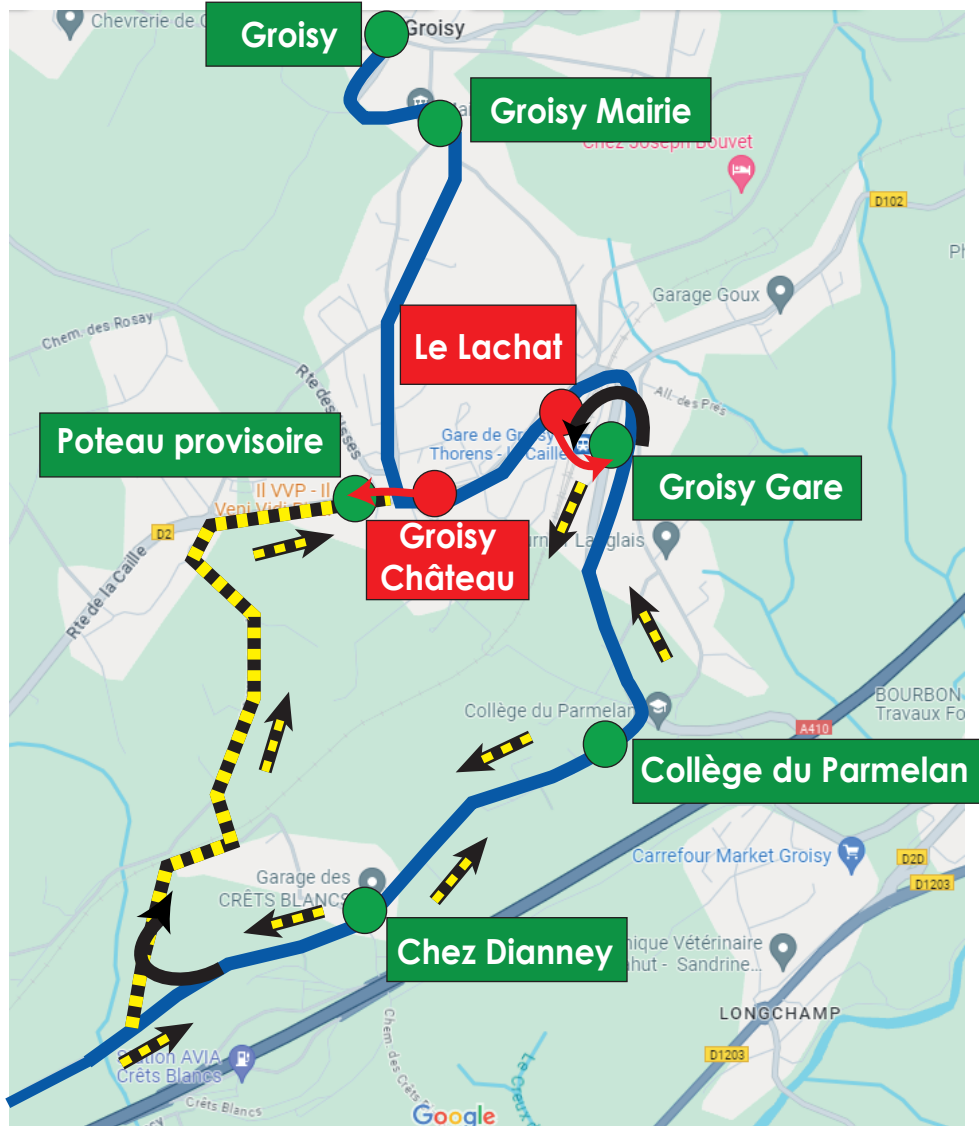

# DEVIATION

## Ligne 80

A partir du 13 mai 2024,  
pour une durée estimée  
de 3 mois

Dans le sens « Groisy »,  
en raison de travaux,  
les arrêts en **rouge** ne sont pas  
desservis et sont reportés aux arrêts en **vert**.

### Légende

- |                     |                              |
|---------------------|------------------------------|
| Arrêt non desservi  | Arrêt desservi               |
| Itinéraire modifié  | Itinéraire habituel ligne 80 |
| Sens de circulation | Report                       |