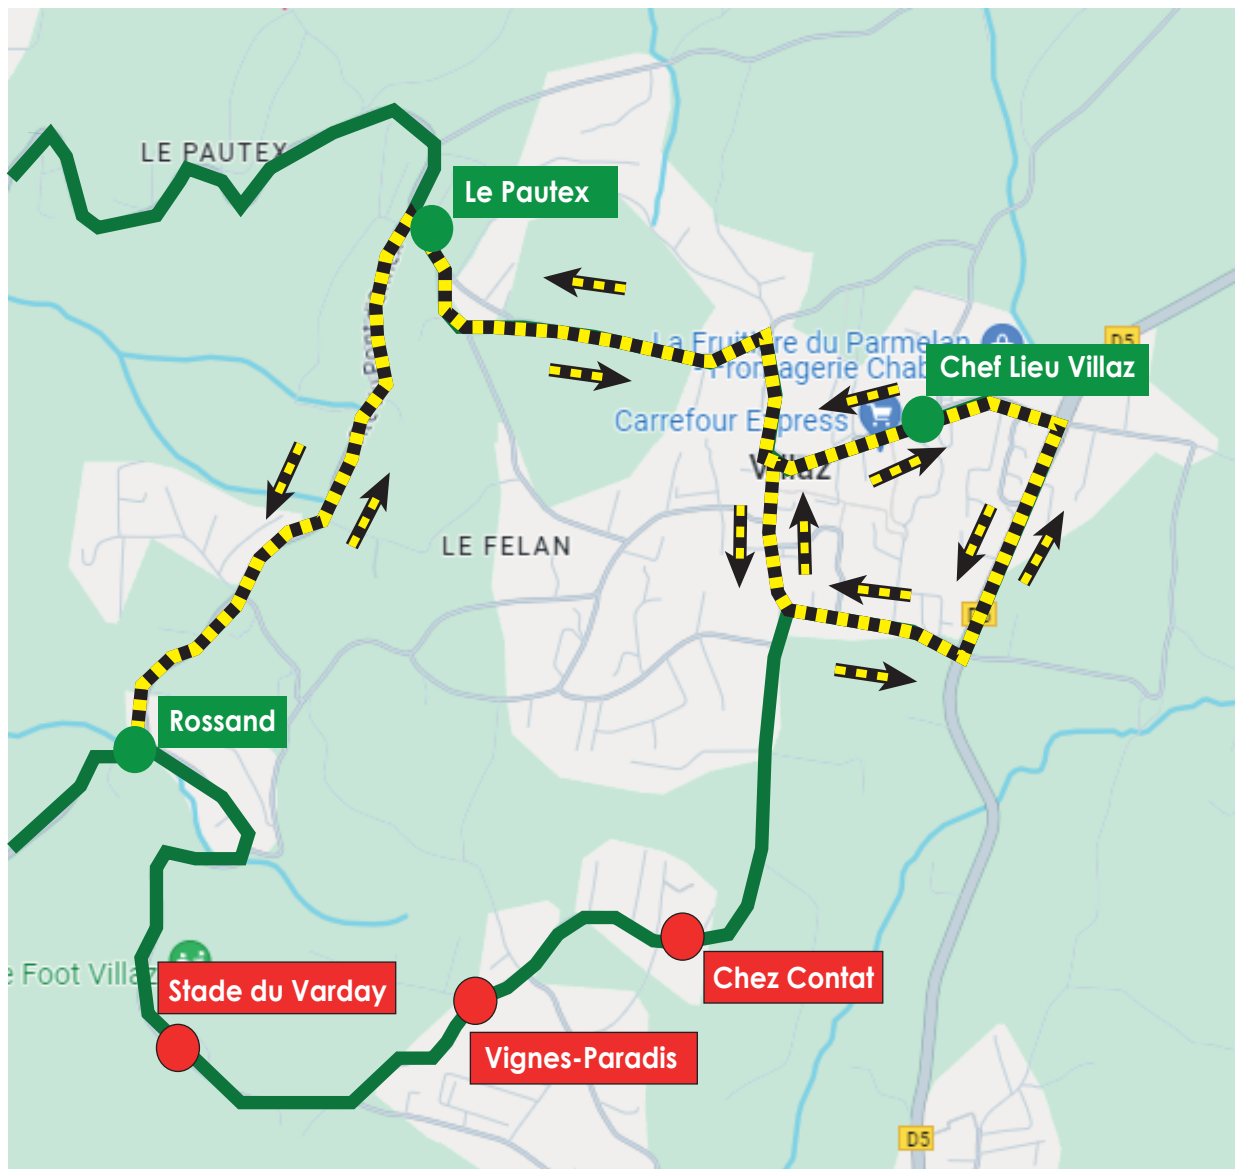

DEVIATION

Ligne 81

A partir du
mercredi 15 mai 2024

Dans les 2 sens de circulation, en raison de travaux,
Les arrêts en **rouge** ne sont pas
desservis et sont reportés aux arrêts en **vert**.

Légende

- Arrêt non desservi
- Arrêt desservi
- Itinéraire modifié
- Itinéraire habituel ligne 81
- ← Sens de circulation