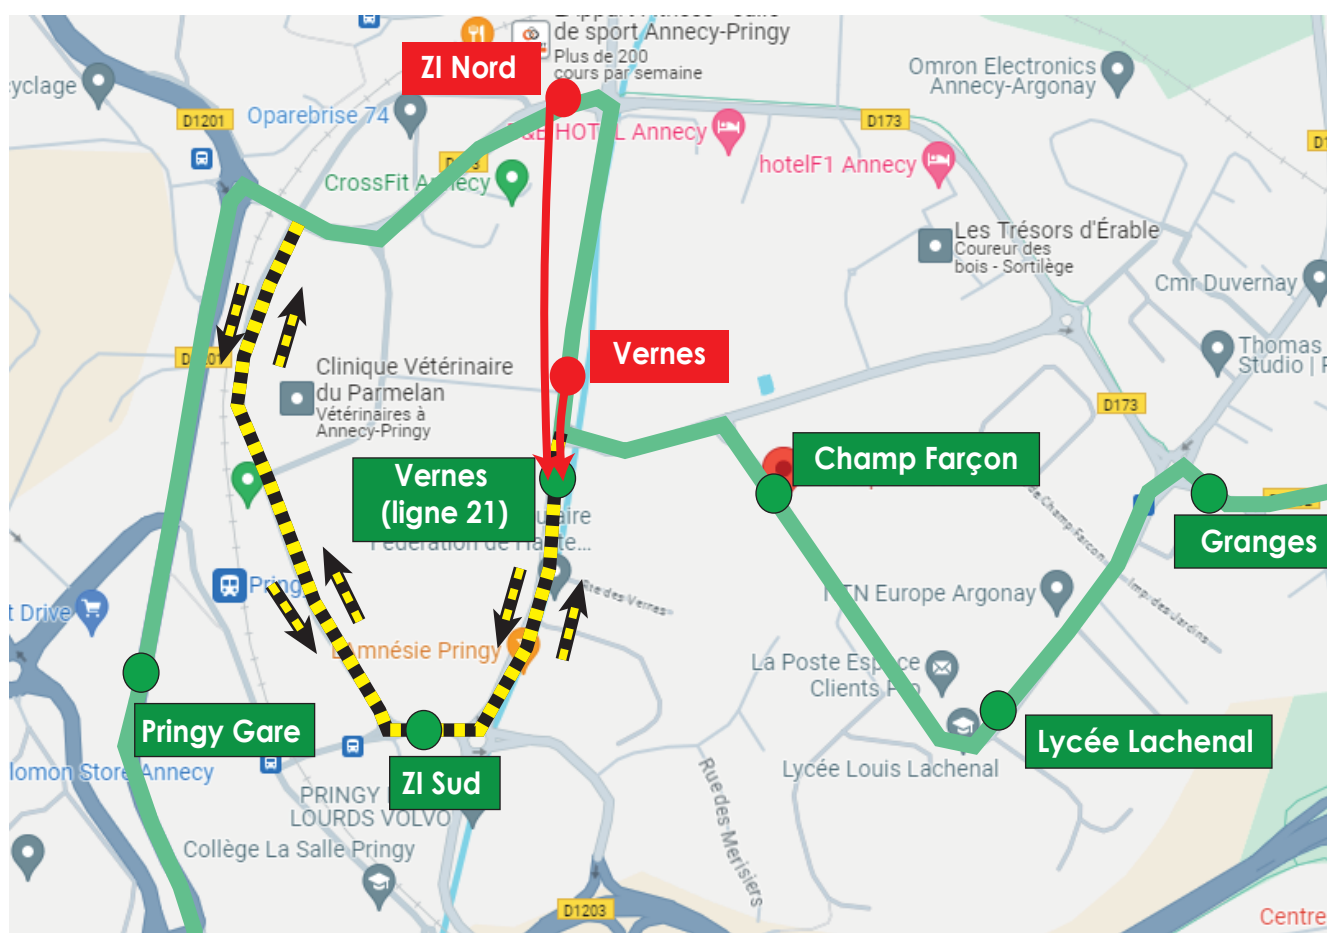

DÉVIATION

Ligne 14

A partir du
lundi 29 avril 2024

Dans les deux sens de la circulation,
en raison de travaux, les arrêts en **rouge**
ne sont pas desservis et sont reportés aux arrêts en **vert**

Légende

- | | | | |
|--|---------------------|--|------------------------------|
| | Arrêt non desservi | | Arrêt desservi |
| | Report | | Itinéraire habituel ligne 14 |
| | Itinéraire modifié | | |
| | Sens de circulation | | |