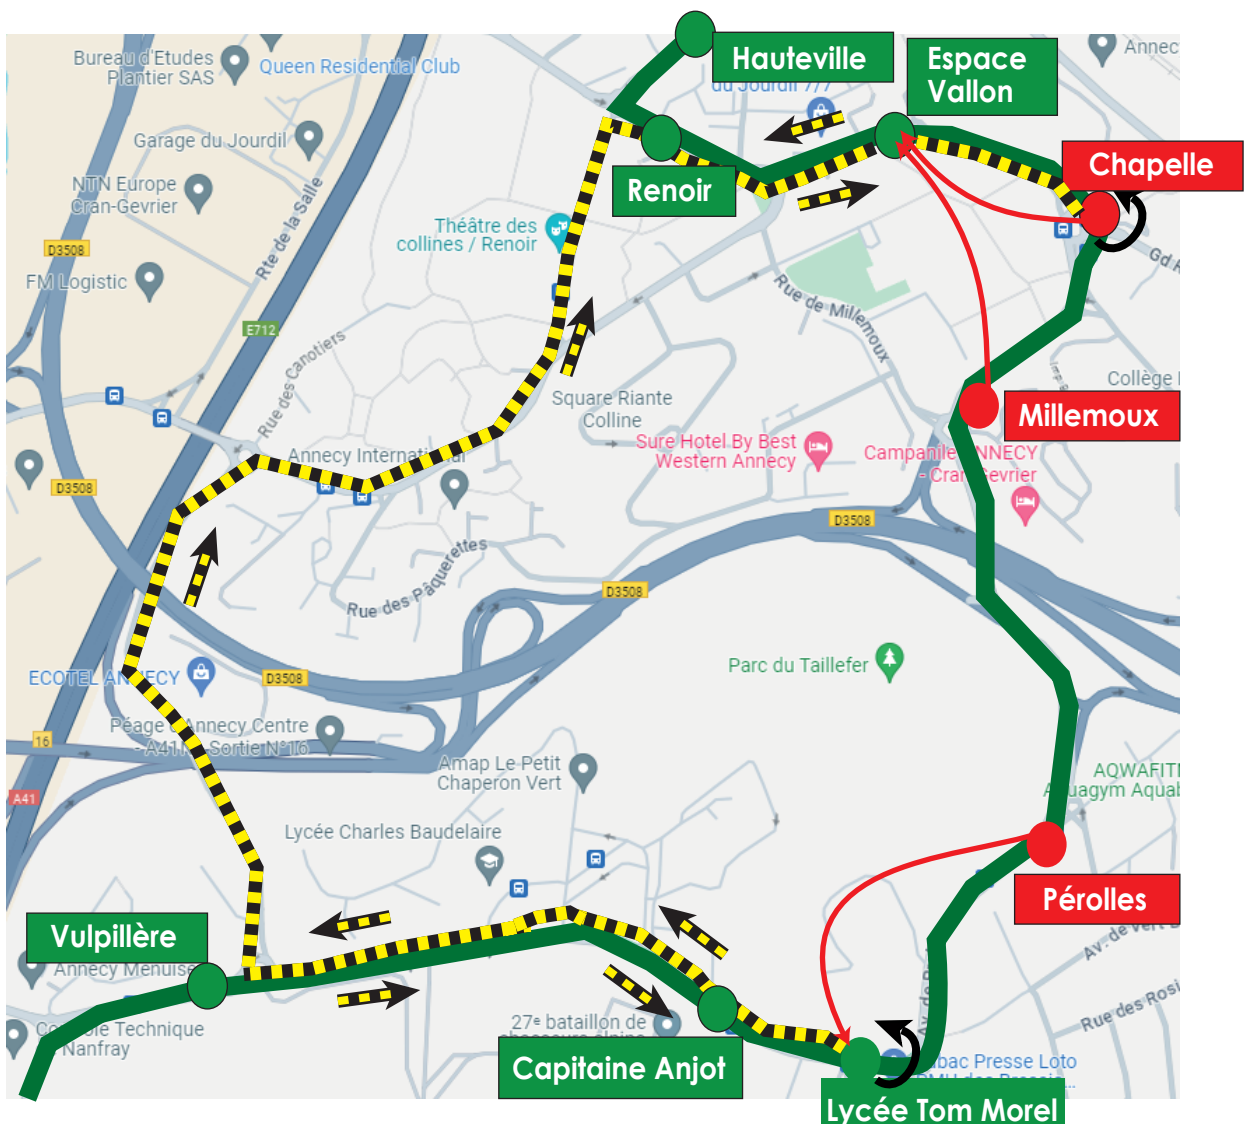

DÉVIATION

Ligne 12

A partir du 8 juillet 2024
pour une durée estimée de
4 semaines

En raison de travaux,
dans le sens "Piscine-Patinoire",
les arrêts en **rouge** ne sont pas desservis
et sont reportés aux arrêts en **vert**.

Légende

- | | | | |
|--|---------------------|--|------------------------------|
| | Arrêt non desservi | | Arrêt desservi |
| | Itinéraire modifié | | Itinéraire habituel ligne 12 |
| | Sens de circulation | | Report |