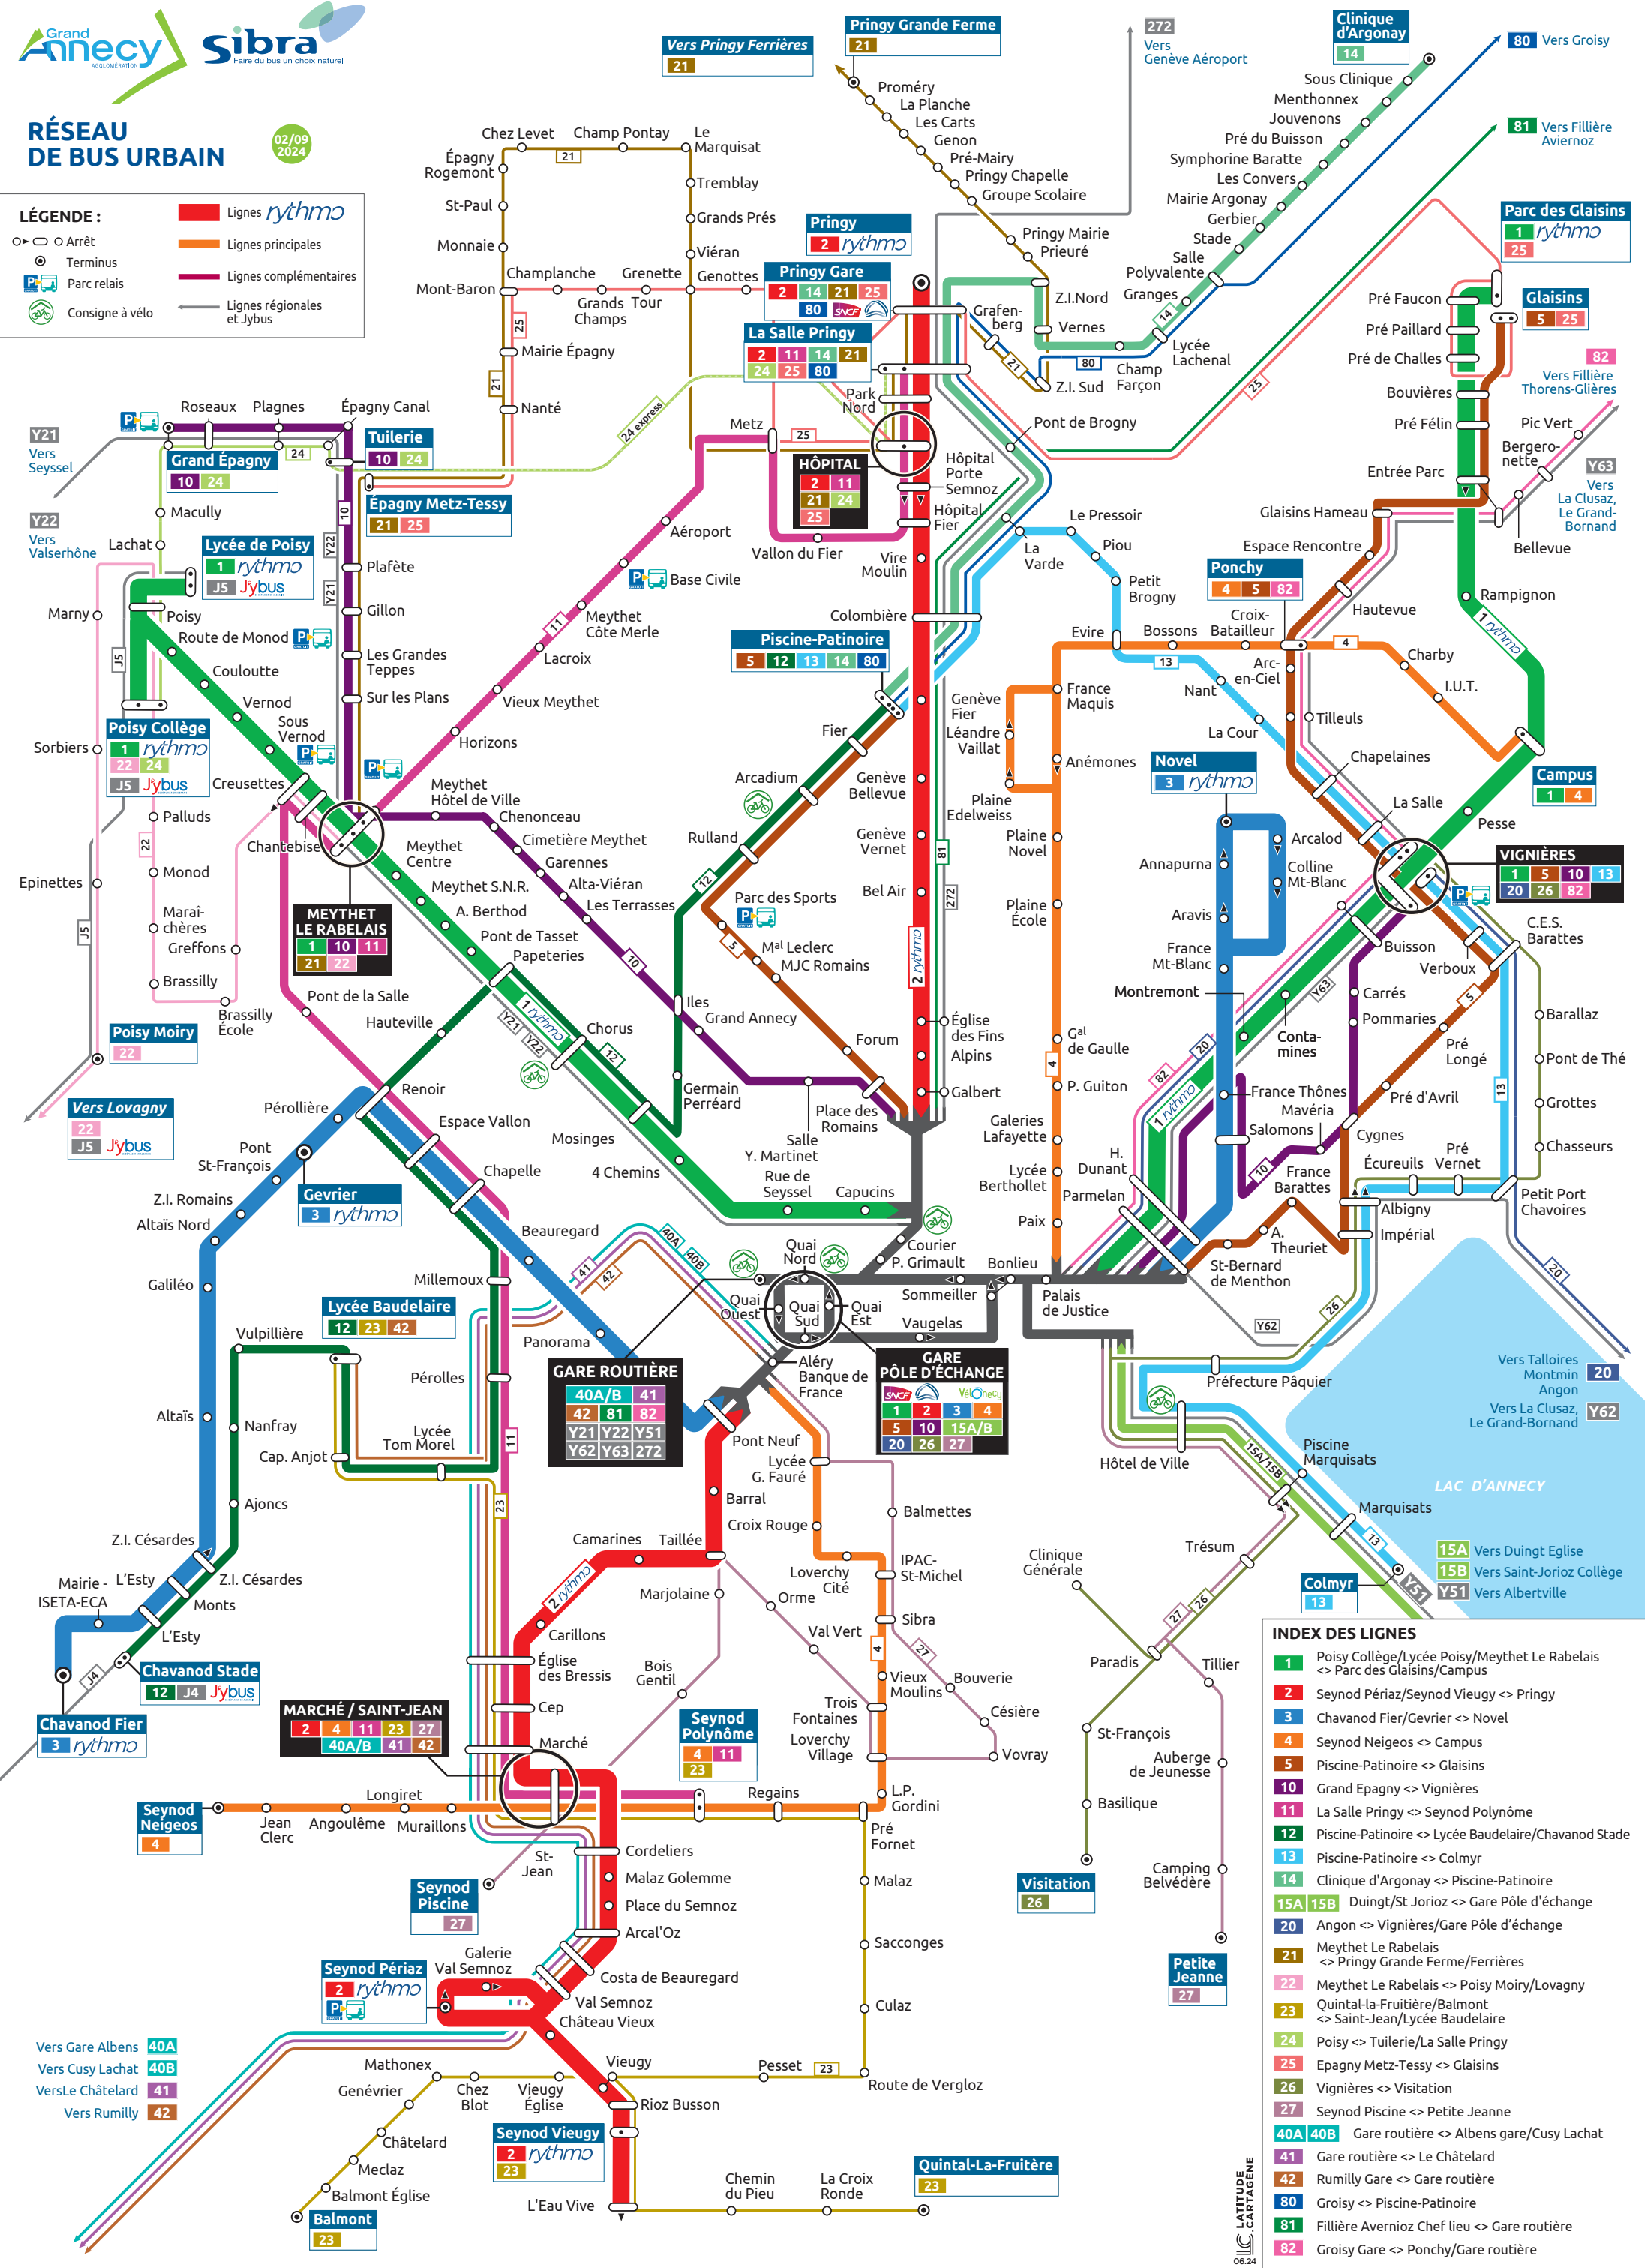

RÉSEAU DE BUS URBAIN

02/09 2024

LÉGENDE :

- Lignes *rythmo*
- Lignes principales
- Lignes complémentaires
- Lignes régionales et Jybus
- Arrêt
- Terminus
- Parc relais
- Consigne à vélo

INDEX DES LIGNES

- 1 Poisy Collège/Lycée Poisy/Meythet Le Rabelais <-> Parc des Glaisins/Campus
- 2 Seynod Périaz/Seynod Vieugy <-> Pringy
- 3 Chavanod Fier/Gevrier <-> Novel
- 4 Seynod Neigeos <-> Campus
- 5 Piscine-Patinoire <-> Glaisins
- 10 Grand Épagny <-> Vignières
- 11 La Salle Pringy <-> Seynod Polynôme
- 12 Piscine-Patinoire <-> Lycée Baudelaire/Chavanod Stade
- 13 Piscine-Patinoire <-> Colmyr
- 14 Clinique d'Argonay <-> Piscine-Patinoire
- 15A 15B Duingt/St Jorioz <-> Gare Pôle d'échange
- 20 Angon <-> Vignières/Gare Pôle d'échange
- 21 Meythet Le Rabelais <-> Pringy Grande Ferme/Ferrières
- 22 Meythet Le Rabelais <-> Poisy Moiry/Lovagny
- 23 Quintal-la-Fruitière/Balmont <-> Saint-Jean/Lycée Baudelaire
- 24 Poisy <-> Tuilerie/La Salle Pringy
- 25 Epagny Metz-Tessy <-> Glaisins
- 26 Vignières <-> Visitation
- 27 Seynod Piscine <-> Petite Jeanne
- 40A 40B Gare routière <-> Albens gare/Cusy Lachat
- 41 Gare routière <-> Le Châtelard
- 42 Rumilly Gare <-> Gare routière
- 80 Groisy <-> Piscine-Patinoire
- 81 Filière Avernoiz Chef lieu <-> Gare routière
- 82 Groisy Gare <-> Ponchy/Gare routière

Vers Gare Albens 40A
 Vers Cusy Lachat 40B
 Vers Le Châtelard 41
 Vers Rumilly 42