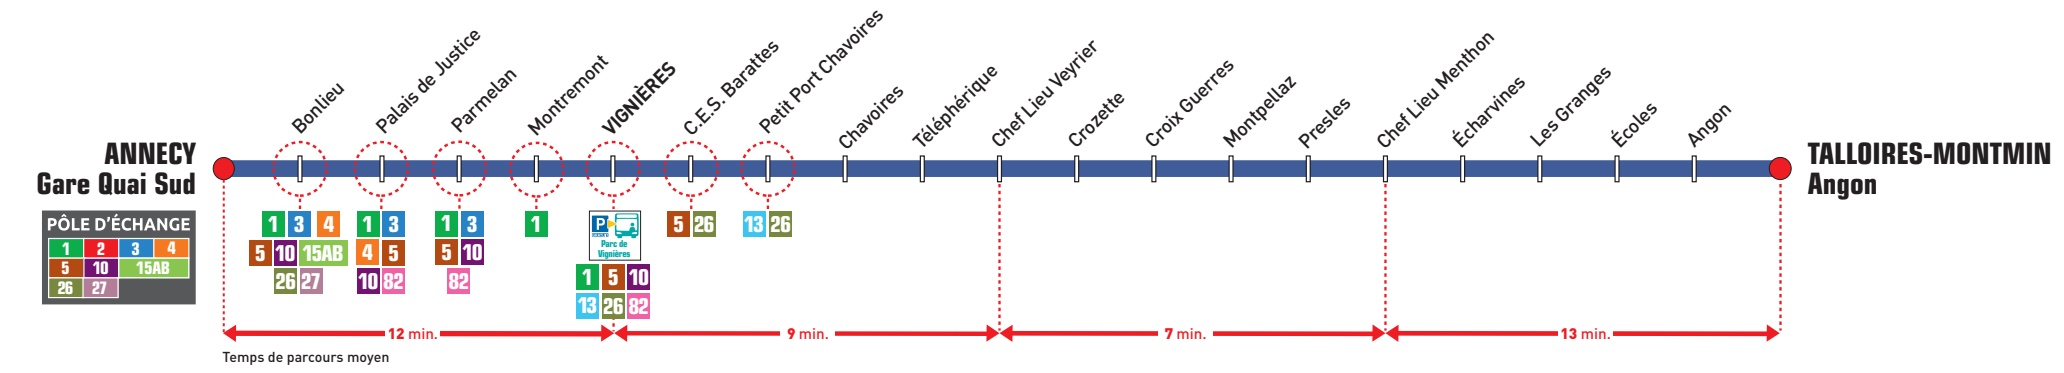

67 BUS
par jour*

20

Valable à partir du
14 octobre 2024

Gare d'Anncy / Vignières Talloires-Montmin Angon

67 BUS par JOUR*
Talloires-Montmin Angon
→ Gare d'Annecy / Vignières
Du lundi au samedi, hors été

APPLI SIBRA
 À télécharger sur
 DISPONIBLE SUR Google play
 Disponible sur App Store

Espace Sibra
 21, rue de la Gare - BP 202
 74005 Annecy Cedex
 contact : sibra@sibra.fr
 Tél. 04 50 10 04 04
 www.sibra.fr
 Pour toute information sur les lignes, tarifs et horaires

* Cumul des trajets aller-retour du lundi au samedi, hors été. Uniquement entre les arrêts "Vignières" et "Talloires-Montmin Angon"