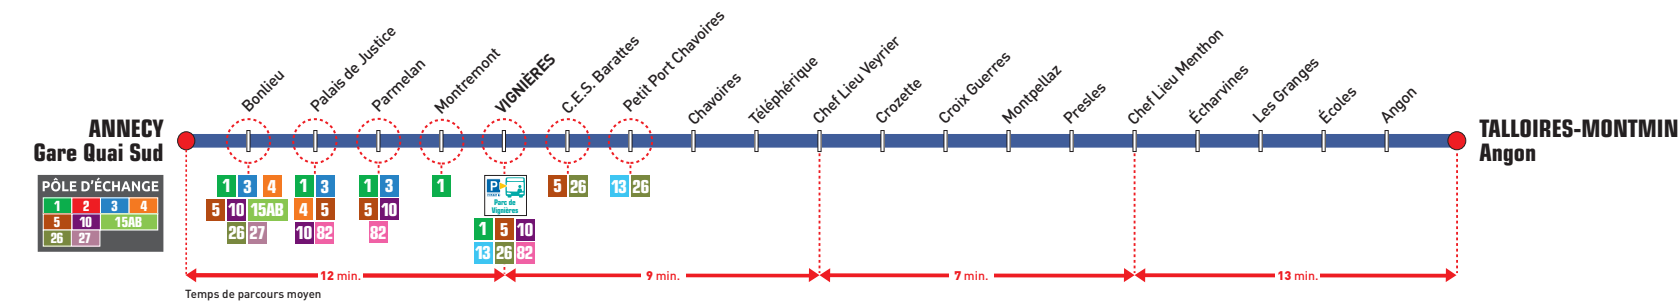

Gare d'Anncy / Vignières → Talloires-Montmin Angon

Du lundi au samedi, hors été

GARE QUAI SUD	05:35	06:05	06:23	07:39	08:10	08:45	09:51	11:01	12:01	12:36	13:36	14:36	15:36	16:37	17:21	17:49	18:23	19:36	20:31	21:51	22:46											
Bonlieu	05:36	06:06	06:24	07:40	08:12	08:47	09:52	11:02	12:03	12:37	13:37	14:38	15:38	16:39	17:23	17:51	18:25	19:37	20:32	21:52	22:47											
Parmelan	05:38	06:08	06:26	07:43	08:14	08:49	09:55	11:05	12:05	12:40	13:40	14:41	15:41	16:42	17:26	17:54	18:28	19:40	20:34	21:54	22:49											
VIGNIÈRES	05:44	06:14	06:32	07:10	07:49	08:21	08:56	09:29	10:01	10:32	11:11	11:40	12:12	12:46	13:11	13:46	14:06	14:48	15:06	15:48	16:16	16:50	17:34	18:02	18:35	19:03	19:46	20:07	20:40	21:16	22:00	22:55
Petit Port Chavoires	05:47	06:17	06:35	07:15	07:53	08:25	09:00	09:33	10:05	10:36	11:15	11:44	12:16	12:50	13:15	13:50	14:11	14:53	15:11	15:53	16:21	16:55	17:39	18:07	18:41	19:07	19:51	20:12	20:44	21:20	22:04	22:59
Chavoires	05:49	06:19	06:37	07:17	07:55	08:27	09:02	09:35	10:07	10:38	11:17	11:46	12:18	12:52	13:17	13:52	14:13	14:55	15:13	15:55	16:23	16:57	17:41	18:09	18:43	19:09	19:53	20:14	20:46	21:22	22:06	23:01
Chef Lieu Veyrier	05:51	06:21	06:39	07:19	07:58	08:30	09:05	09:38	10:10	10:41	11:20	11:49	12:21	12:55	13:20	13:55	14:16	14:58	15:16	15:58	16:26	17:00	17:44	18:12	18:46	19:12	19:56	20:17	20:49	21:25	22:08	23:03
Montpellaz	05:54	06:24	06:43	07:23	08:01	08:34	09:09	09:42	10:14	10:45	11:24	11:53	12:25	12:58	13:23	13:59	14:20	15:02	15:20	16:02	16:30	17:04	17:48	18:16	18:50	19:16	20:00	20:21	20:52	21:29	22:11	23:06
Chef Lieu Menthon	05:57	06:27	06:46	07:26	08:04	08:37	09:12	09:45	10:17	10:48	11:27	11:56	12:28	13:01	13:26	14:02	14:23	15:05	15:23	16:05	16:33	17:07	17:51	18:19	18:53	19:19	20:03	20:24	20:55	21:32	22:14	23:09
Les Granges	06:02	06:32	06:51	07:31	08:09	08:42	09:17	09:50	10:22	10:53	11:32	12:01	12:33	13:06	13:31	14:07	14:28	15:10	15:29	16:11	16:39	17:13	17:57	18:25	18:59	19:25	20:08	20:29	21:00	21:37	22:19	23:14
Angon	06:08	06:38	06:58	07:37	08:15	08:48	09:23	09:56	10:28	10:59	11:38	12:07	12:39	13:12	13:37	14:13	14:34	15:16	15:35	16:17	16:45	17:19	18:03	18:31	19:05	19:31	20:14	20:35	21:06	21:43	22:25	23:20
TALLOIRES-MONTMIN ANGNON	06:10	06:40	07:00	07:39	08:17	08:50	09:25	09:58	10:30	11:01	11:40	12:09	12:41	13:14	13:39	14:15	14:36	15:18	15:37	16:19	16:47	17:21	18:05	18:33	19:07	19:33	20:16	20:37	21:08	21:45	22:26	23:21