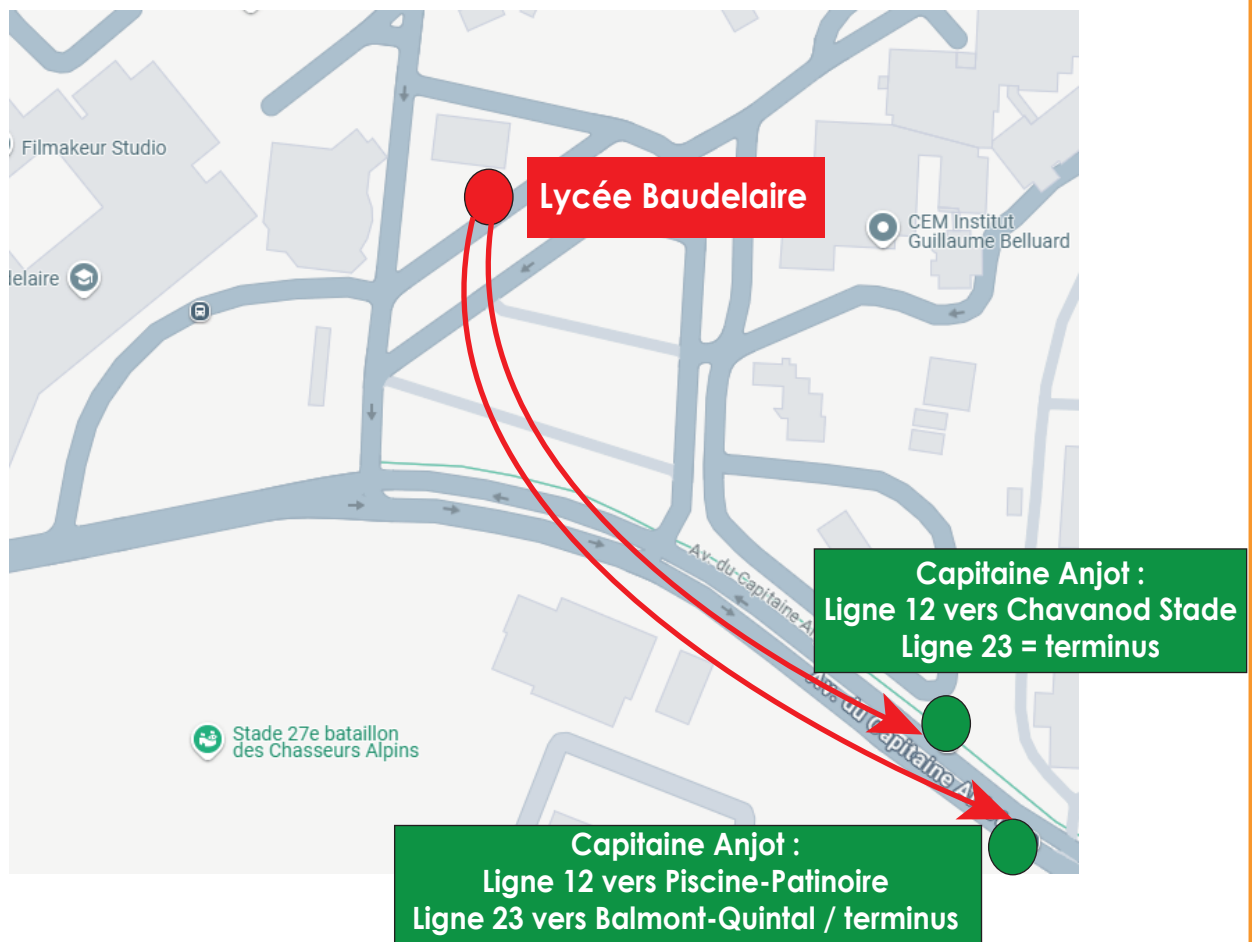

ARRÊT REPORTÉ

Lignes **12** **23**

A partir du
lundi 25 novembre 2024

Pour des raisons de service,
l'arrêt « Lycée Baudelaire »
n'est plus desservi,
dans les deux sens de la circulation.
Il est reporté à l'arrêt « Capitaine Anjot ».