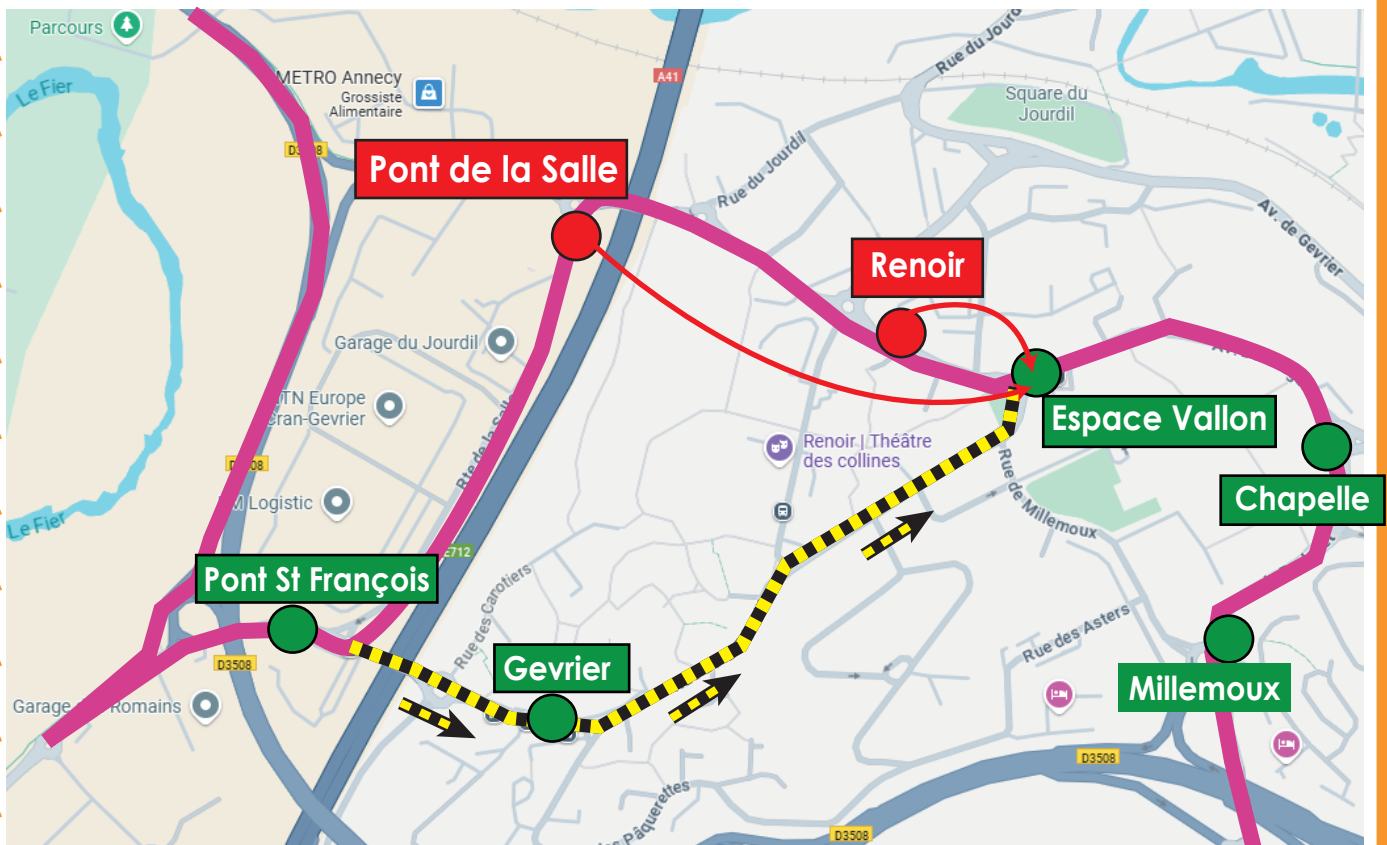

DÉVIATION

Ligne 11

A partir du
jeudi 17 avril 2025

Dans le sens "Seynod Polynome",
en raison de travaux,
les arrêts en **rouge** ne sont
pas desservis et sont reportés aux arrêts en **vert**.

Légende

- | | | | |
|--|---------------------|--|------------------------------|
| | Arrêt non desservi | | Arrêt desservi |
| | Itinéraire modifié | | Itinéraire habituel ligne 11 |
| | Sens de circulation | | Report |