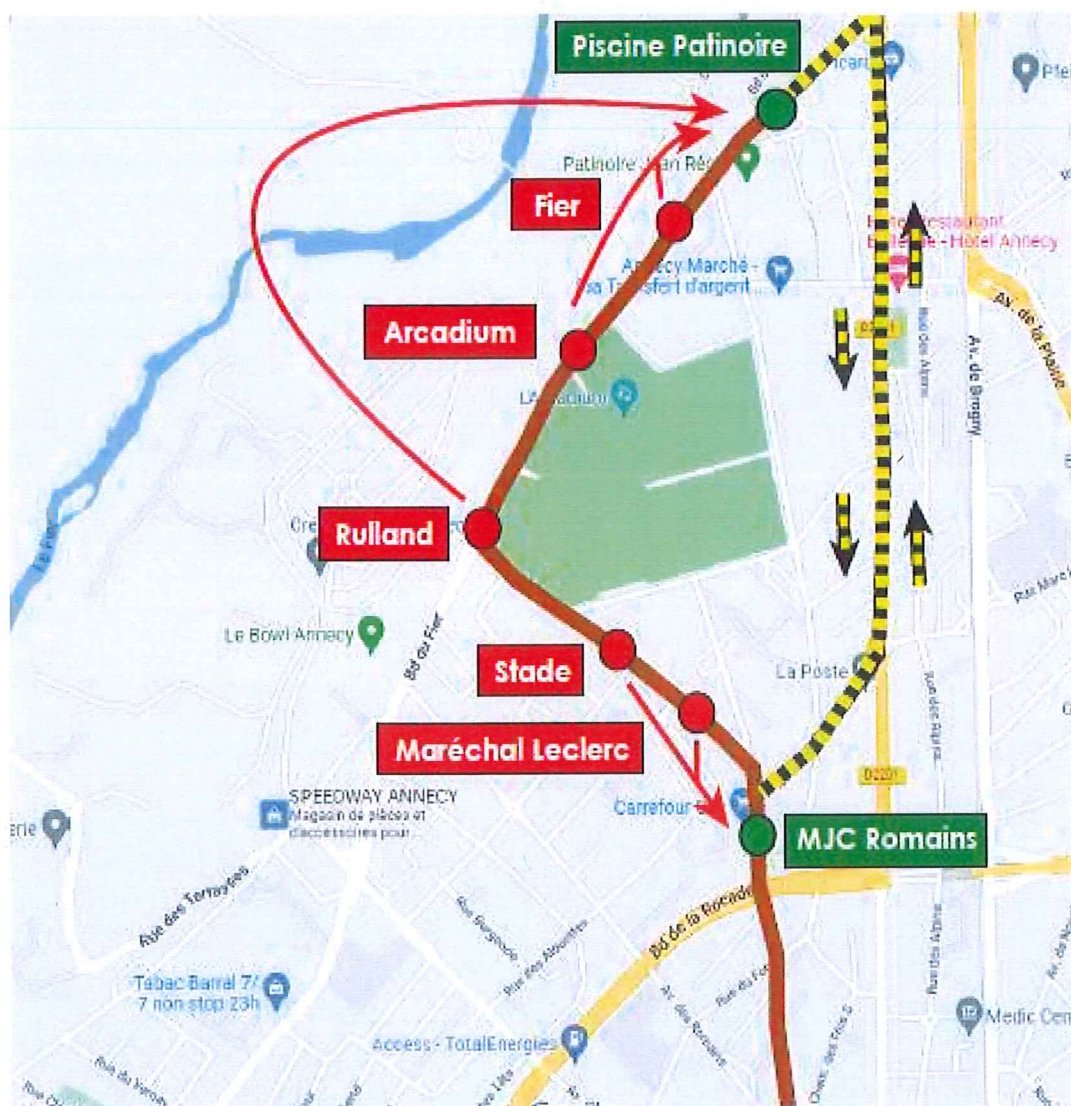

DÉVIATION

Ligne 5

Samedi 10 Mai 2025

À partir de 13h

En raison d'une manifestation sportive, dans les deux sens de la circulation, les arrêts en **rouge** ne sont pas desservis et sont reportés aux arrêts en **vert**.

Légende

- | | | | |
|--|---------------------|--|-----------------------------|
| | Arrêt non desservi | | Arrêt desservi |
| | Itinéraire modifié | | Itinéraire habituel ligne 5 |
| | Sens de circulation | | Report |